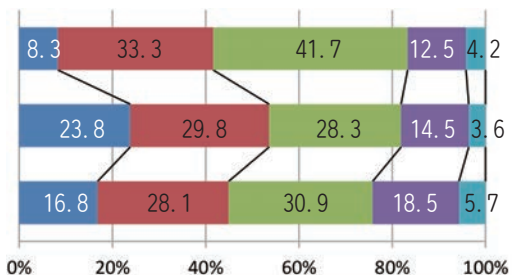

課題が見られた運動能力について
は、体育や保健体育の授業だけではな
く、全校的な取
り組み(一校一実
践)を計画的継続
的に進めます。

調査結果

実技に関する調査では、種目の得点
は種目別得点表により採点。得点の合
計点の平均値を「体力合計点平均値」
としています。

総合評価は、実技テストの点数を合
計したものを基準表に基づき上からA
〜Eと判定しています。

◎体力合計点平均値

| | 小学5年男子 | 小学5年女子 | 中学2年男子 | 中学2年女子 |
|-------|--------|--------|--------|--------|
| 上富良野町 | 51.7 | 52.5 | 41.5 | 45.0 |
| 全国 | 52.3 | 54.3 | 41.0 | 47.4 |
| 北海道 | 52.2 | 54.5 | 39.6 | 44.9 |

(単位 点)

■ A ■ B ■ C ■ D ■ E

小学5年男子

小学5年女子

◎総合評価
小学5年生の総合評価では、男子は、下位層(D・E)の割合が、全国とほぼ同様ですが、上位層(A・B)が低くなっています。女子は、下位層(D・E)の割合が高くなっています。

中学2年男子

中学2年女子

◎総合評価
中学2年生の総合評価では、男子は、上位層(A・B)の割合が、全国に比べ高いですが、下位層(D・E)も高くなっています。女子は、上位層(A・B)の割合は低いですが、下位層(D・E)も低くなっています。

▼運動やスポーツが好き(「やや好き」も含む)

| | 小学5年 | | 中学2年 | |
|-------|------|------|------|------|
| | 男子 | 女子 | 男子 | 女子 |
| 上富良野町 | 88.0 | 90.4 | 91.1 | 78.7 |
| 全国 | 92.4 | 86.0 | 88.9 | 77.3 |
| 北海道 | 93.4 | 87.7 | 90.2 | 77.4 |