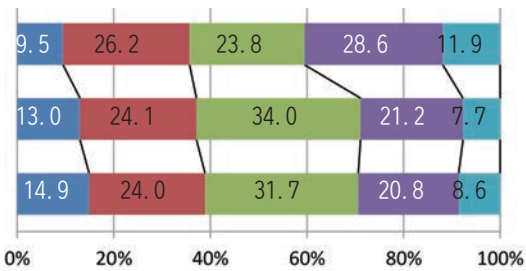

種目別得点から、小学校男女共通で
「柔軟性」、中学校男女共通で「走
力」に課題が見られました。

質問紙調査では「運動・スポーツは
大切」「体育や保健体育の授業は楽し
い」と回答した割合が全国平均を上
回っており、体を動かす習慣が身に付
いています。

今後の取り組み

普段の食生活や運動習慣が大きく影
響するため栄養や食事、基本的な生活
習慣について、学校だけでなく家庭・
地域と連携し、継続的な取り組みを進
めます。

課題が見られた運動能力について
は、体育や保健体育の授業だけではな
く、全校的な取
り組み(一校一実
践)を計画的継続
的に進めます。

調査結果

実技に関する調査では、種目の得点
は種目別得点表により採点。得点の合
計点の平均値を「体力合計点平均値」
としています。

総合評価は、実技テストの点数を合
計したものを基準表に基づき上からA
〜Eと判定しています。

◎体力合計点平均値

| | 小学5年男子 | 小学5年女子 | 中学2年男子 | 中学2年女子 |
|-------|--------|--------|--------|--------|
| 上富良野町 | 51.7 | 52.5 | 41.5 | 45.0 |
| 全国 | 52.3 | 54.3 | 41.0 | 47.4 |
| 北海道 | 52.2 | 54.5 | 39.6 | 44.9 |

(単位 点)

■ A ■ B ■ C ■ D ■ E

小学5年男子

小学5年女子

◎総合評価
小学5年生の総合評価では、男子は、下位層(D・E)の割合が、全国とほぼ同様ですが、上位層(A・B)が低くなっています。女子は、下位層(D・E)の割合が高くなっています。

中学2年男子

中学2年女子

◎総合評価
中学2年生の総合評価では、男子は、上位層(A・B)の割合が、全国に比べ高いですが、下位層(D・E)も高くなっています。女子は、上位層(A・B)の割合は低いですが、下位層(D・E)も低くなっています。