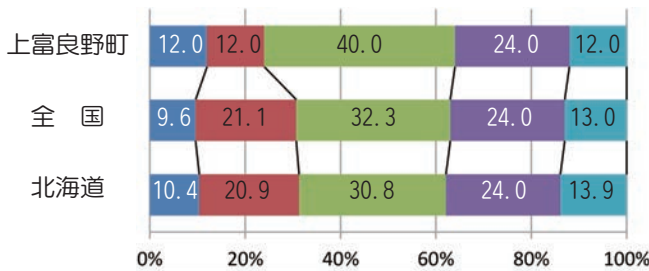

種目別得点から、小学校男女共通で
「柔軟性」、中学校男女共通で「走
力」に課題が見られました。

質問紙調査では「運動・スポーツは
大切」「体育や保健体育の授業は楽し
い」と回答した割合が全国平均を上
回っており、体を動かす習慣が身に付
いています。

今後の取り組み

普段の食生活や運動習慣が大きく影
響するため栄養や食事、基本的な生活
習慣について、学校だけでなく家庭・
地域と連携し、継続的な取り組みを進
めます。

課題が見られた運動能力について
は、体育や保健体育の授業だけではな
く、全校的な取
り組み(一校一実
践)を計画的継続
的に進めます。

調査結果

実技に関する調査では、種目の得点
は種目別得点表により採点。得点の合
計点の平均値を「体力合計点平均値」
としています。

総合評価は、実技テストの点数を合
計したものを基準表に基づき上からA
〜Eと判定しています。

◎体力合計点平均値

| | 小学5年男子 | 小学5年女子 | 中学2年男子 | 中学2年女子 |
|-------|--------|--------|--------|--------|
| 上富良野町 | 51.7 | 52.5 | 41.5 | 45.0 |
| 全国 | 52.3 | 54.3 | 41.0 | 47.4 |
| 北海道 | 52.2 | 54.5 | 39.6 | 44.9 |

(単位 点)

■ A ■ B ■ C ■ D ■ E

小学5年男子

小学5年女子

◎総合評価
小学5年生の総合評価では、男子は、下位層(D・E)の割合が、全国とほぼ同様ですが、上位層(A・B)が低くなっています。女子は、下位層(D・E)の割合が高くなっています。

中学2年男子

中学2年女子

◎総合評価
中学2年生の総合評価では、男子は、上位層(A・B)の割合が、全国に比べ高いですが、下位層(D・E)も高くなっています。女子は、上位層(A・B)の割合は低いですが、下位層(D・E)も低くなっています。