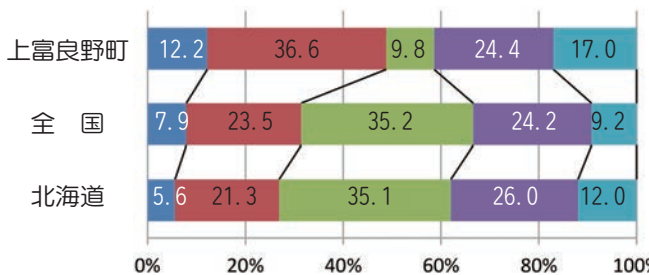

課題が見られた運動能力について
は、体育や保健体育の授業だけではな
く、全校的な取
り組み(一校一実
践)を計画的継続
的に進めます。

調査結果

実技に関する調査では、種目の得点
は種目別得点表により採点。得点の合
計点の平均値を「体力合計点平均値」
としています。

総合評価は、実技テストの点数を合
計したものを基準表に基づき上からA
〜Eと判定しています。

◎体力合計点平均値

| | 小学5年男子 | 小学5年女子 | 中学2年男子 | 中学2年女子 |
|-------|--------|--------|--------|--------|
| 上富良野町 | 51.7 | 52.5 | 41.5 | 45.0 |
| 全国 | 52.3 | 54.3 | 41.0 | 47.4 |
| 北海道 | 52.2 | 54.5 | 39.6 | 44.9 |

(単位 点)

■ A ■ B ■ C ■ D ■ E

小学5年男子

小学5年女子

◎総合評価
小学5年生の総合評価では、男子は、下位層(D・E)の割合が、全国とほぼ同様ですが、上位層(A・B)が低くなっています。女子は、下位層(D・E)の割合が高くなっています。

中学2年男子

中学2年女子

◎総合評価
中学2年生の総合評価では、男子は、上位層(A・B)の割合が、全国に比べ高いですが、下位層(D・E)も高くなっています。女子は、上位層(A・B)の割合は低いですが、下位層(D・E)も低くなっています。

▼運動やスポーツが好き(「やや好き」も含む)

| | 小学5年 | | 中学2年 | |
|-------|------|------|------|------|
| | 男子 | 女子 | 男子 | 女子 |
| 上富良野町 | 88.0 | 90.4 | 91.1 | 78.7 |
| 全国 | 92.4 | 86.0 | 88.9 | 77.3 |
| 北海道 | 93.4 | 87.7 | 90.2 | 77.4 |