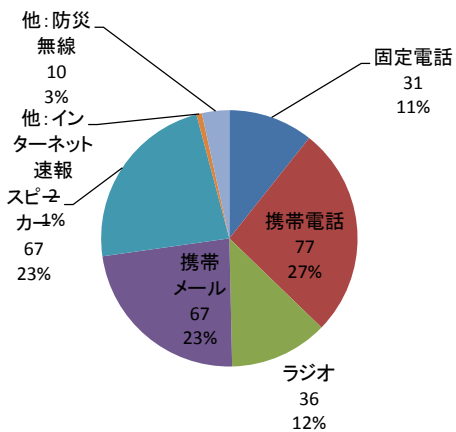

●FMラジオ便利かどうか

便利	120	62.2%
便利だと思わない	57	29.5%
不明	16	8.3%
計	193	100.0%

●FMラジオ設置したいかどうか

思う	41	21.2%
思わない	58	30.1%
価格次第	79	40.9%
不明	15	7.8%
計	193	100.0%

●アンケート回収結果

回収	193	24.4%
未回収	597	75.6%
計	790	100.0%

アンケート回収結果

PCの有無

OSの種類 (複数回答)

ネット利用の有無

回線の種類

重要視する点 (複数回答)

加入希望 (回収済のみ)

災害情報提供方法 (複数回答)

FMラジオは便利かどうか