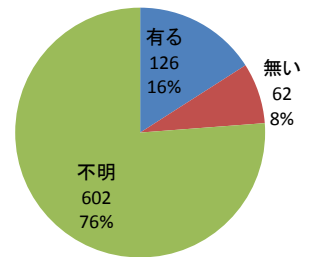

●アンケート回収結果

回収	193	24.4%
未回収	597	75.6%
計	790	100.0%

アンケート回収結果

PCの有無

OSの種類 (複数回答)

ネット利用の有無

回線の種類

重要視する点 (複数回答)

加入希望 (回収済のみ)

災害情報提供方法 (複数回答)

FMラジオは便利かどうか

FMラジオ設置したいかどうか