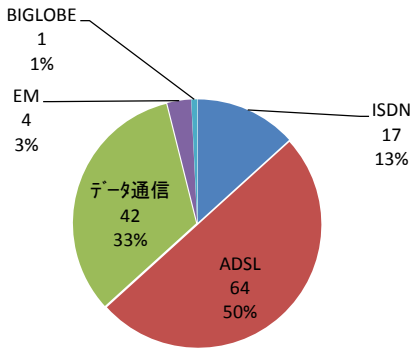

●FMラジオ便利かどうか

便利	120	62.2%
便利だと思わない	57	29.5%
不明	16	8.3%
計	193	100.0%

●FMラジオ設置したいかどうか

思う	41	21.2%
思わない	58	30.1%
価格次第	79	40.9%
不明	15	7.8%
計	193	100.0%

●アンケート回収結果

回収	193	24.4%
未回収	597	75.6%
計	790	100.0%

アンケート回収結果

PCの有無

OSの種類 (複数回答)

ネット利用の有無

回線の種類

重要視する点 (複数回答)

加入希望 (回収済のみ)

災害情報提供方法 (複数回答)

FMラジオは便利かどうか