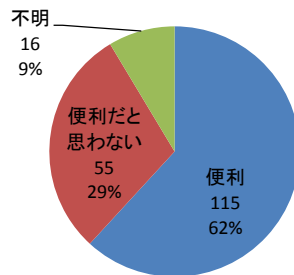

●加入希望(回収済のみ)

すぐ利用する	52	26.9%
利用するかもしれない	65	33.7%
利用しない	40	20.7%
わからない	27	14.0%
不明	9	4.7%
計	193	100.0%

●災害情報提供方法(複数回答)

固定電話	31	10.7%
携帯電話	77	26.6%
ラジオ	36	12.4%
携帯メール	67	23.1%
スピーカー	67	23.1%
他:インターネット速報	2	0.7%
他:防災無線	10	3.4%
計	290	100.0%

●FMラジオ便利かどうか

便利	120	62.2%
便利だと思わない	57	29.5%
不明	16	8.3%
計	193	100.0%

●FMラジオ設置したいかどうか

思う	41	21.2%
思わない	58	30.1%
価格次第	79	40.9%
不明	15	7.8%
計	193	100.0%

●アンケート回収結果

回収	193	24.4%
未回収	597	75.6%
計	790	100.0%

アンケート回収結果

PCの有無

OSの種類 (複数回答)

ネット利用の有無

回線の種類

重要視する点 (複数回答)

加入希望 (回収済のみ)

災害情報提供方法 (複数回答)

FMラジオは便利かどうか