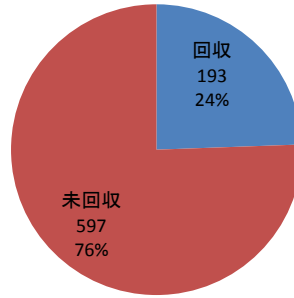

●ネット利用の有無

有	126	15.9%
無	62	7.8%
不明	602	76.2%
計	790	100.0%

●回線の種類

ISDN	17	13.3%
ADSL	64	50.0%
データ通信	42	32.8%
EM	4	3.1%
BIGLOBE	1	0.8%
計	128	100.0%

●重要視する点(複数回答)

通信速度	89	35.5%
料金	79	31.5%
安定度	40	15.9%
対応	7	2.8%
セキュリティ	36	14.3%
計	251	100.0%

●加入希望(回収済のみ)

すぐ利用する	52	26.9%
利用するかもしれない	65	33.7%
利用しない	40	20.7%
わからない	27	14.0%
不明	9	4.7%
計	193	100.0%

●災害情報提供方法(複数回答)

固定電話	31	10.7%
携帯電話	77	26.6%
ラジオ	36	12.4%
携帯メール	67	23.1%
スピーカー	67	23.1%
他:インターネット速報	2	0.7%
他:防災無線	10	3.4%
計	290	100.0%

●FMラジオ便利かどうか

便利	120	62.2%
便利だと思わない	57	29.5%
不明	16	8.3%
計	193	100.0%

●FMラジオ設置したいかどうか

思う	41	21.2%
思わない	58	30.1%
価格次第	79	40.9%
不明	15	7.8%
計	193	100.0%

●アンケート回収結果

回収	193	24.4%
未回収	597	75.6%
計	790	100.0%

アンケート回収結果