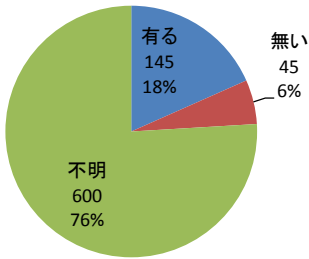

●ネット利用の有無

有	126	15.9%
無	62	7.8%
不明	602	76.2%
計	790	100.0%

●回線の種類

ISDN	17	13.3%
ADSL	64	50.0%
データ通信	42	32.8%
EM	4	3.1%
BIGLOBE	1	0.8%
計	128	100.0%

●重要視する点(複数回答)

通信速度	89	35.5%
料金	79	31.5%
安定度	40	15.9%
対応	7	2.8%
セキュリティ	36	14.3%
計	251	100.0%

●加入希望(回収済のみ)

すぐ利用する	52	26.9%
利用するかもしれない	65	33.7%
利用しない	40	20.7%
わからない	27	14.0%
不明	9	4.7%
計	193	100.0%

●災害情報提供方法(複数回答)

固定電話	31	10.7%
携帯電話	77	26.6%
ラジオ	36	12.4%
携帯メール	67	23.1%
スピーカー	67	23.1%
他:インターネット速報	2	0.7%
他:防災無線	10	3.4%
計	290	100.0%

●FMラジオ便利かどうか

便利	120	62.2%
便利だと思わない	57	29.5%
不明	16	8.3%
計	193	100.0%

●FMラジオ設置したいかどうか

思う	41	21.2%
思わない	58	30.1%
価格次第	79	40.9%
不明	15	7.8%
計	193	100.0%

●アンケート回収結果

回収	193	24.4%
未回収	597	75.6%
計	790	100.0%

アンケート回収結果

PCの有無

OSの種類 (複数回答)

ネット利用の有無

回線の種類

重要視する点 (複数回答)

加入希望 (回収済のみ)

災害情報提供方法 (複数回答)

FMラジオは便利かどうか