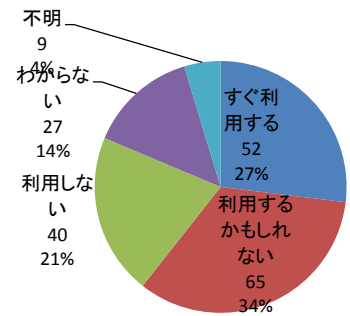

●加入希望(回収済のみ)

すぐ利用する	52	26.9%
利用するかもしれない	65	33.7%
利用しない	40	20.7%
わからない	27	14.0%
不明	9	4.7%
計	193	100.0%

●災害情報提供方法(複数回答)

固定電話	31	10.7%
携帯電話	77	26.6%
ラジオ	36	12.4%
携帯メール	67	23.1%
スピーカー	67	23.1%
他:インターネット速報	2	0.7%
他:防災無線	10	3.4%
計	290	100.0%

●FMラジオ便利かどうか

便利	120	62.2%
便利だと思わない	57	29.5%
不明	16	8.3%
計	193	100.0%

●FMラジオ設置したいかどうか

思う	41	21.2%
思わない	58	30.1%
価格次第	79	40.9%
不明	15	7.8%
計	193	100.0%

●アンケート回収結果

回収	193	24.4%
未回収	597	75.6%
計	790	100.0%

アンケート回収結果

PCの有無

OSの種類 (複数回答)

ネット利用の有無

回線の種類

重要視する点 (複数回答)

加入希望 (回収済のみ)

災害情報提供方法 (複数回答)

FMラジオは便利かどうか