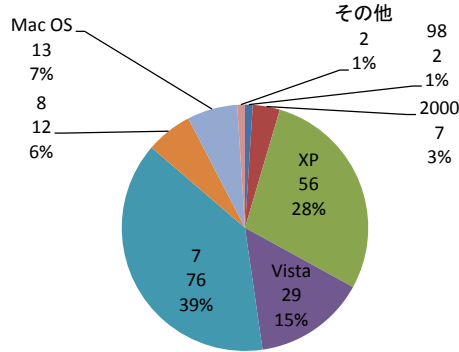

OSの種類 (複数回答)