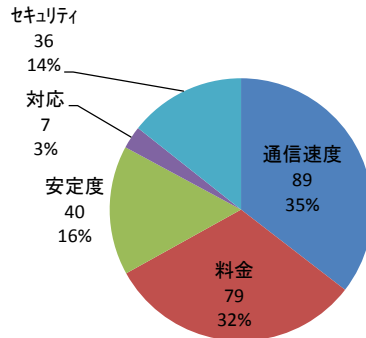

●FMラジオ便利かどうか

便利	120	62.2%
便利だと思わない	57	29.5%
不明	16	8.3%
計	193	100.0%

●FMラジオ設置したいかどうか

思う	41	21.2%
思わない	58	30.1%
価格次第	79	40.9%
不明	15	7.8%
計	193	100.0%

●アンケート回収結果

回収	193	24.4%
未回収	597	75.6%
計	790	100.0%

アンケート回収結果

PCの有無

OSの種類 (複数回答)

ネット利用の有無

回線の種類

重要視する点 (複数回答)

加入希望 (回収済のみ)

災害情報提供方法 (複数回答)

FMラジオは便利かどうか