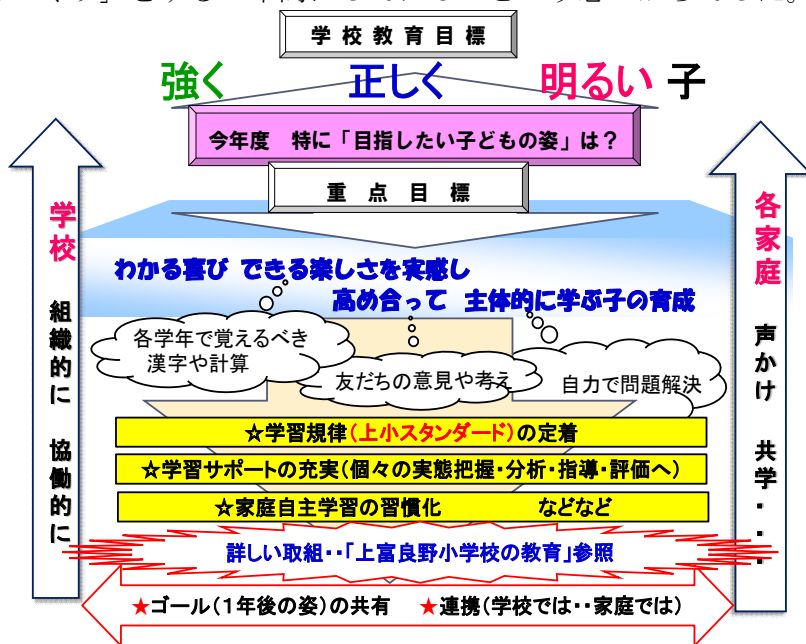

## 新しい自分づくりへ！

上富良野町立上富良野小学校

校長 小山田 雅春

グラウンドの雪解けが例年よりも早い感じでしたが、今月中旬には降雪。その後は肌寒い日が続いていました。そんな中、道南松前町の「ソメイヨシノが開花した」との報道が。本町にも少々汗ばむぐらいの春の日差しが待ち遠しい限りです。

さて、平成29年度は60名の新1年生を迎え、全校児童403名、教職員39名での船出となりました。4月6日の始業式・入学式から約1ヶ月。この1ヶ月間、新1年生をはじめ、新たな学年となった子どもたちは、先生方とともに順調なスタートを切ったようで大変嬉しく思います。

始業式では、1年間の始まりの日として、子どもたちにも「学校のめあて（教育目標）」についてお話をしました。「強く 正しく 明るい子」って、それぞれどんな子？なのかイメージをもって、新たな学年として「新たな自分づくり」をする1年間にしてほしいという思いからでした。

保護者の皆様方には、15日（土）の参観日・PTA総会にて、今年度の学校経営（概要）について右図のように説明させていただいたところですが、学校教育目標「強く 正しく 明るい子」にむけて、子どもたちがそれぞれ1年後の「新たな自分としての成長を実感」できるように、日々の授業や教育活動全体が「子どものためになっているかどうか」を全ての判断基準として、学校経営を行っていく所存です。

重点としては、昨年度の学校評価（保護者アンケート・自己評価）の結果から、本校に求められている観点としては「学力面」に関することでしたので、教職員一同、お互いに切磋琢磨しつつ、共通理解を深めあいながら取組を進めてまいります。保護者・地域の皆様方の変わらぬご支援を今年度もどうぞよろしくお願い申し上げます。

さて、まもなく連休が始まります。それぞれのご家庭で様々な予定を組んでいることと思いますが、親子で時間を共有する絶好のチャンスだと思います。是非、親子の対話を深め、事故のない楽しい休日を送ってほしいと思います。