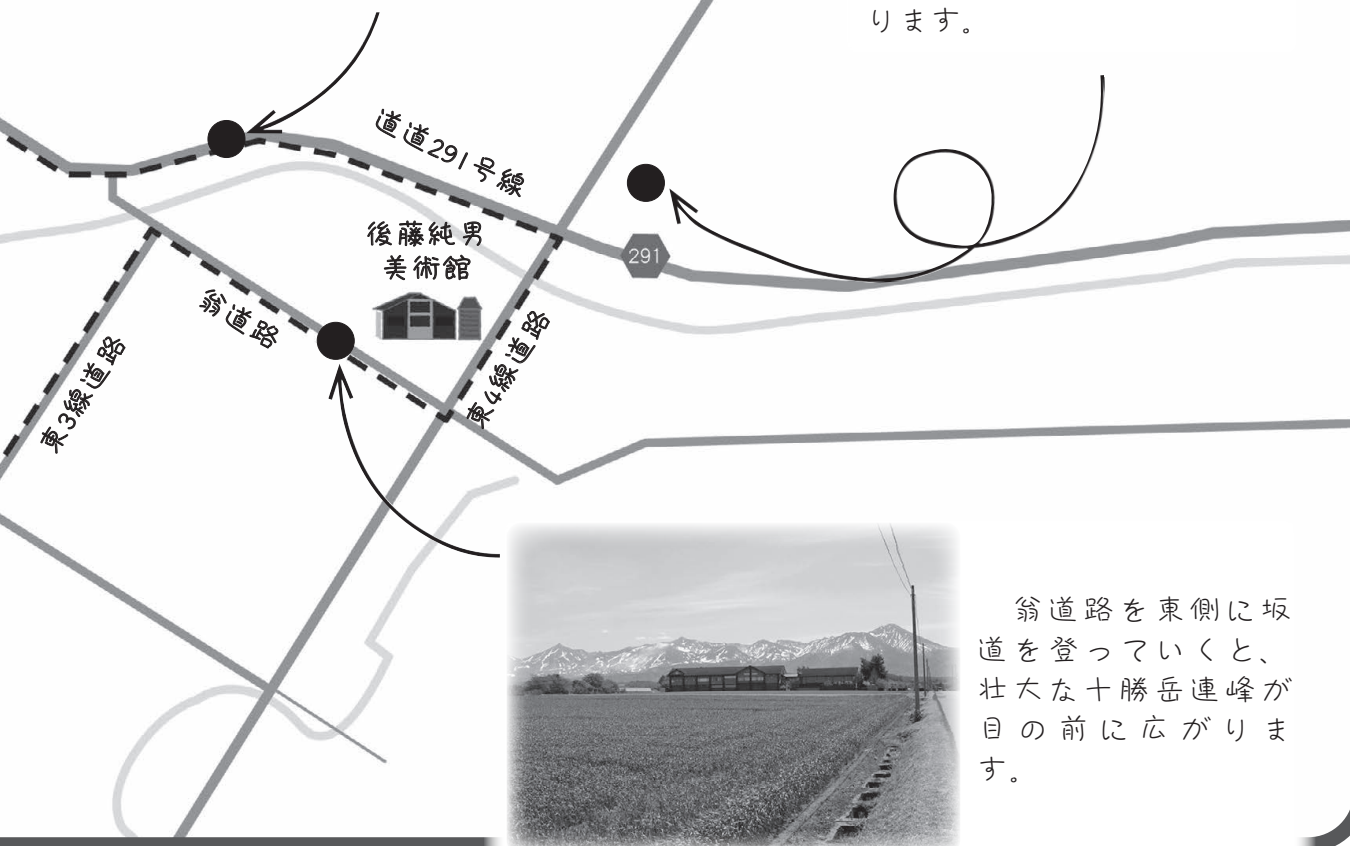

問合せ JR北海道旭川支社

☎ 0166 - 25 - 5889

企画商工観光課企画政策班

☎ 6994

かみふらのをあるこう！

づらかみふら

新型コロナウイルス感染症予防のため、外出を控える生活が続き運動不足になっていませんか？ 7月に入りラベンダーも見頃を迎えます。天気の良い日は散歩に出かけ、適度な運動で気分転換をしてみませんか。

今回は、平成22年度に北海道健康づくり財団すこやかロードに認定された十勝岳展望コースをご紹介します。

十勝岳ラベンダーロード

市街地から十勝岳温泉郷へ向かう道道291号線沿いの歩道約7kmにわたり、ラベンダーが植栽されています。

和田草原とどんぐりの郷

かみふらのの八景の一つ。交差点近くの登り口から少し急な坂道を登っていくと、なだらかな草原が広がります。

翁道路を東側に坂道を登っていくと、壮大な十勝岳連峰が目の前に広がります。

新型コロナウイルス対策を 忘れずに!

- ・マスクを着用しましょう(息苦しいと感じたときはマスクを外し、休憩を取る)
- ・こまめに水分補給しましょう
- ・一人か少数で歩きましょう
- ・他の人との距離を十分に確保しましょう