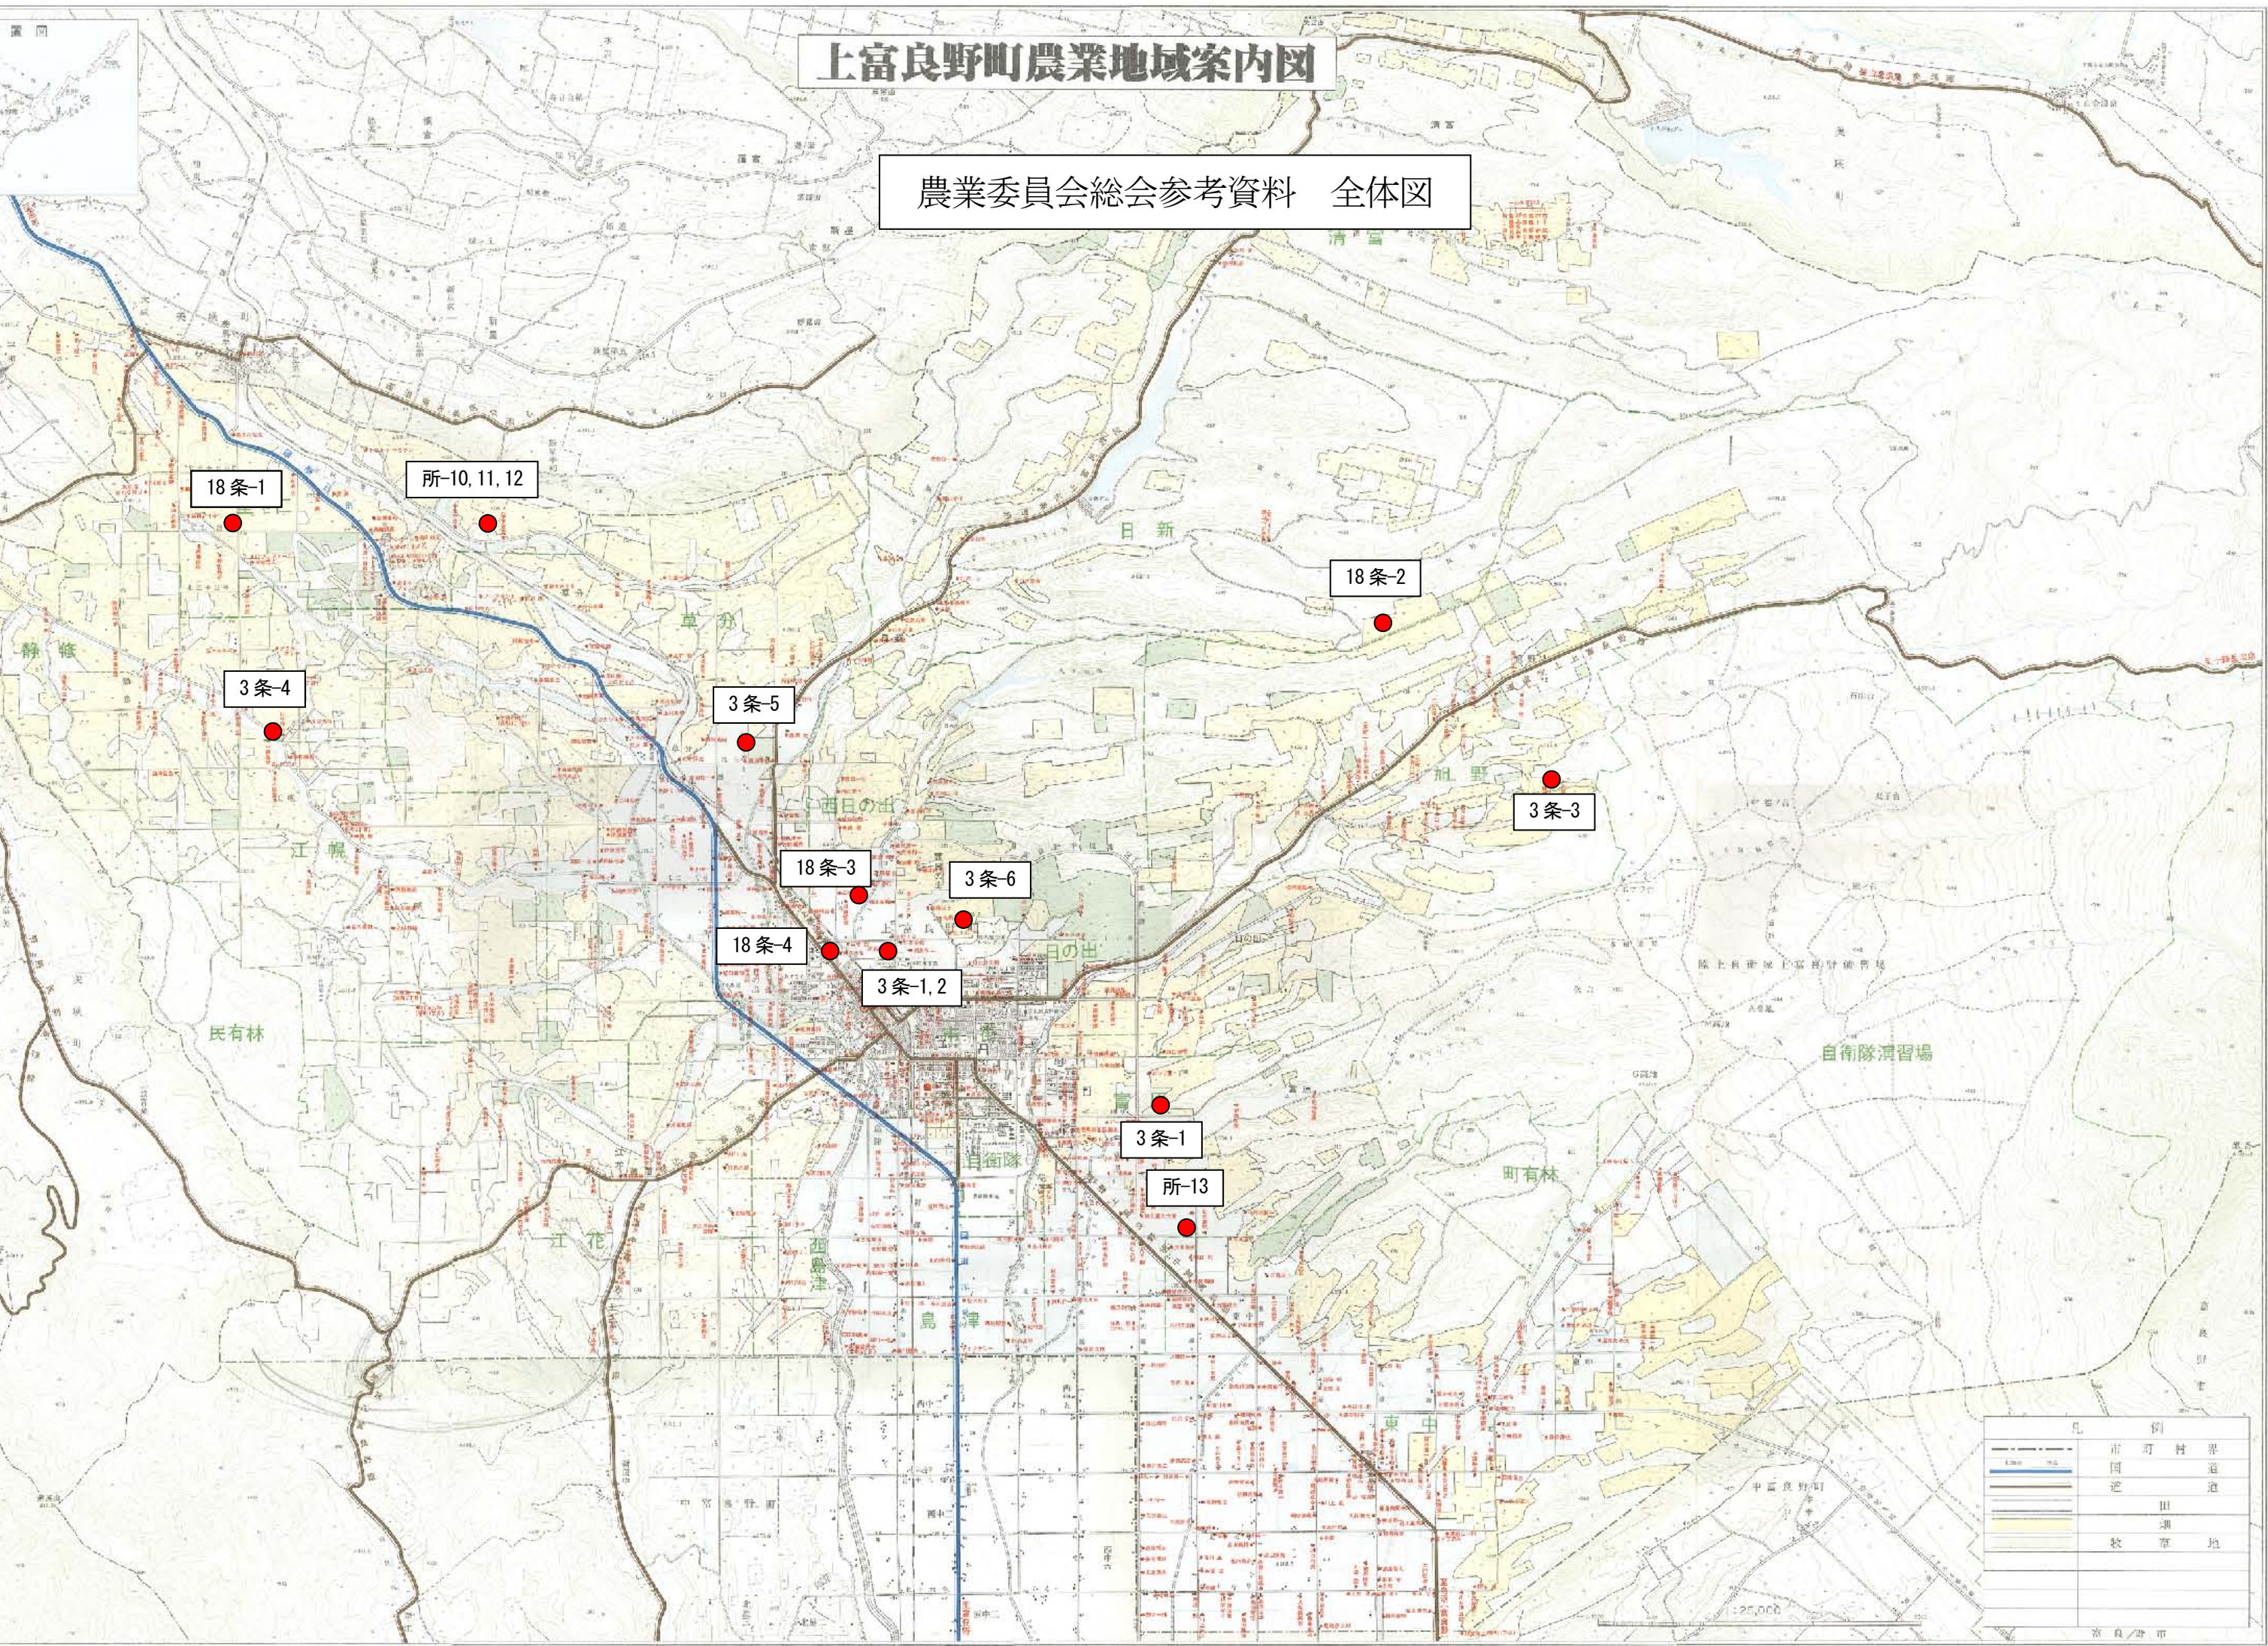

上富良野町農業地域案内図

農業委員会総会参考資料 全体図

凡 例	
	市町村界
	国道
	道
	田
	牧草地

1:25,000
富良野市