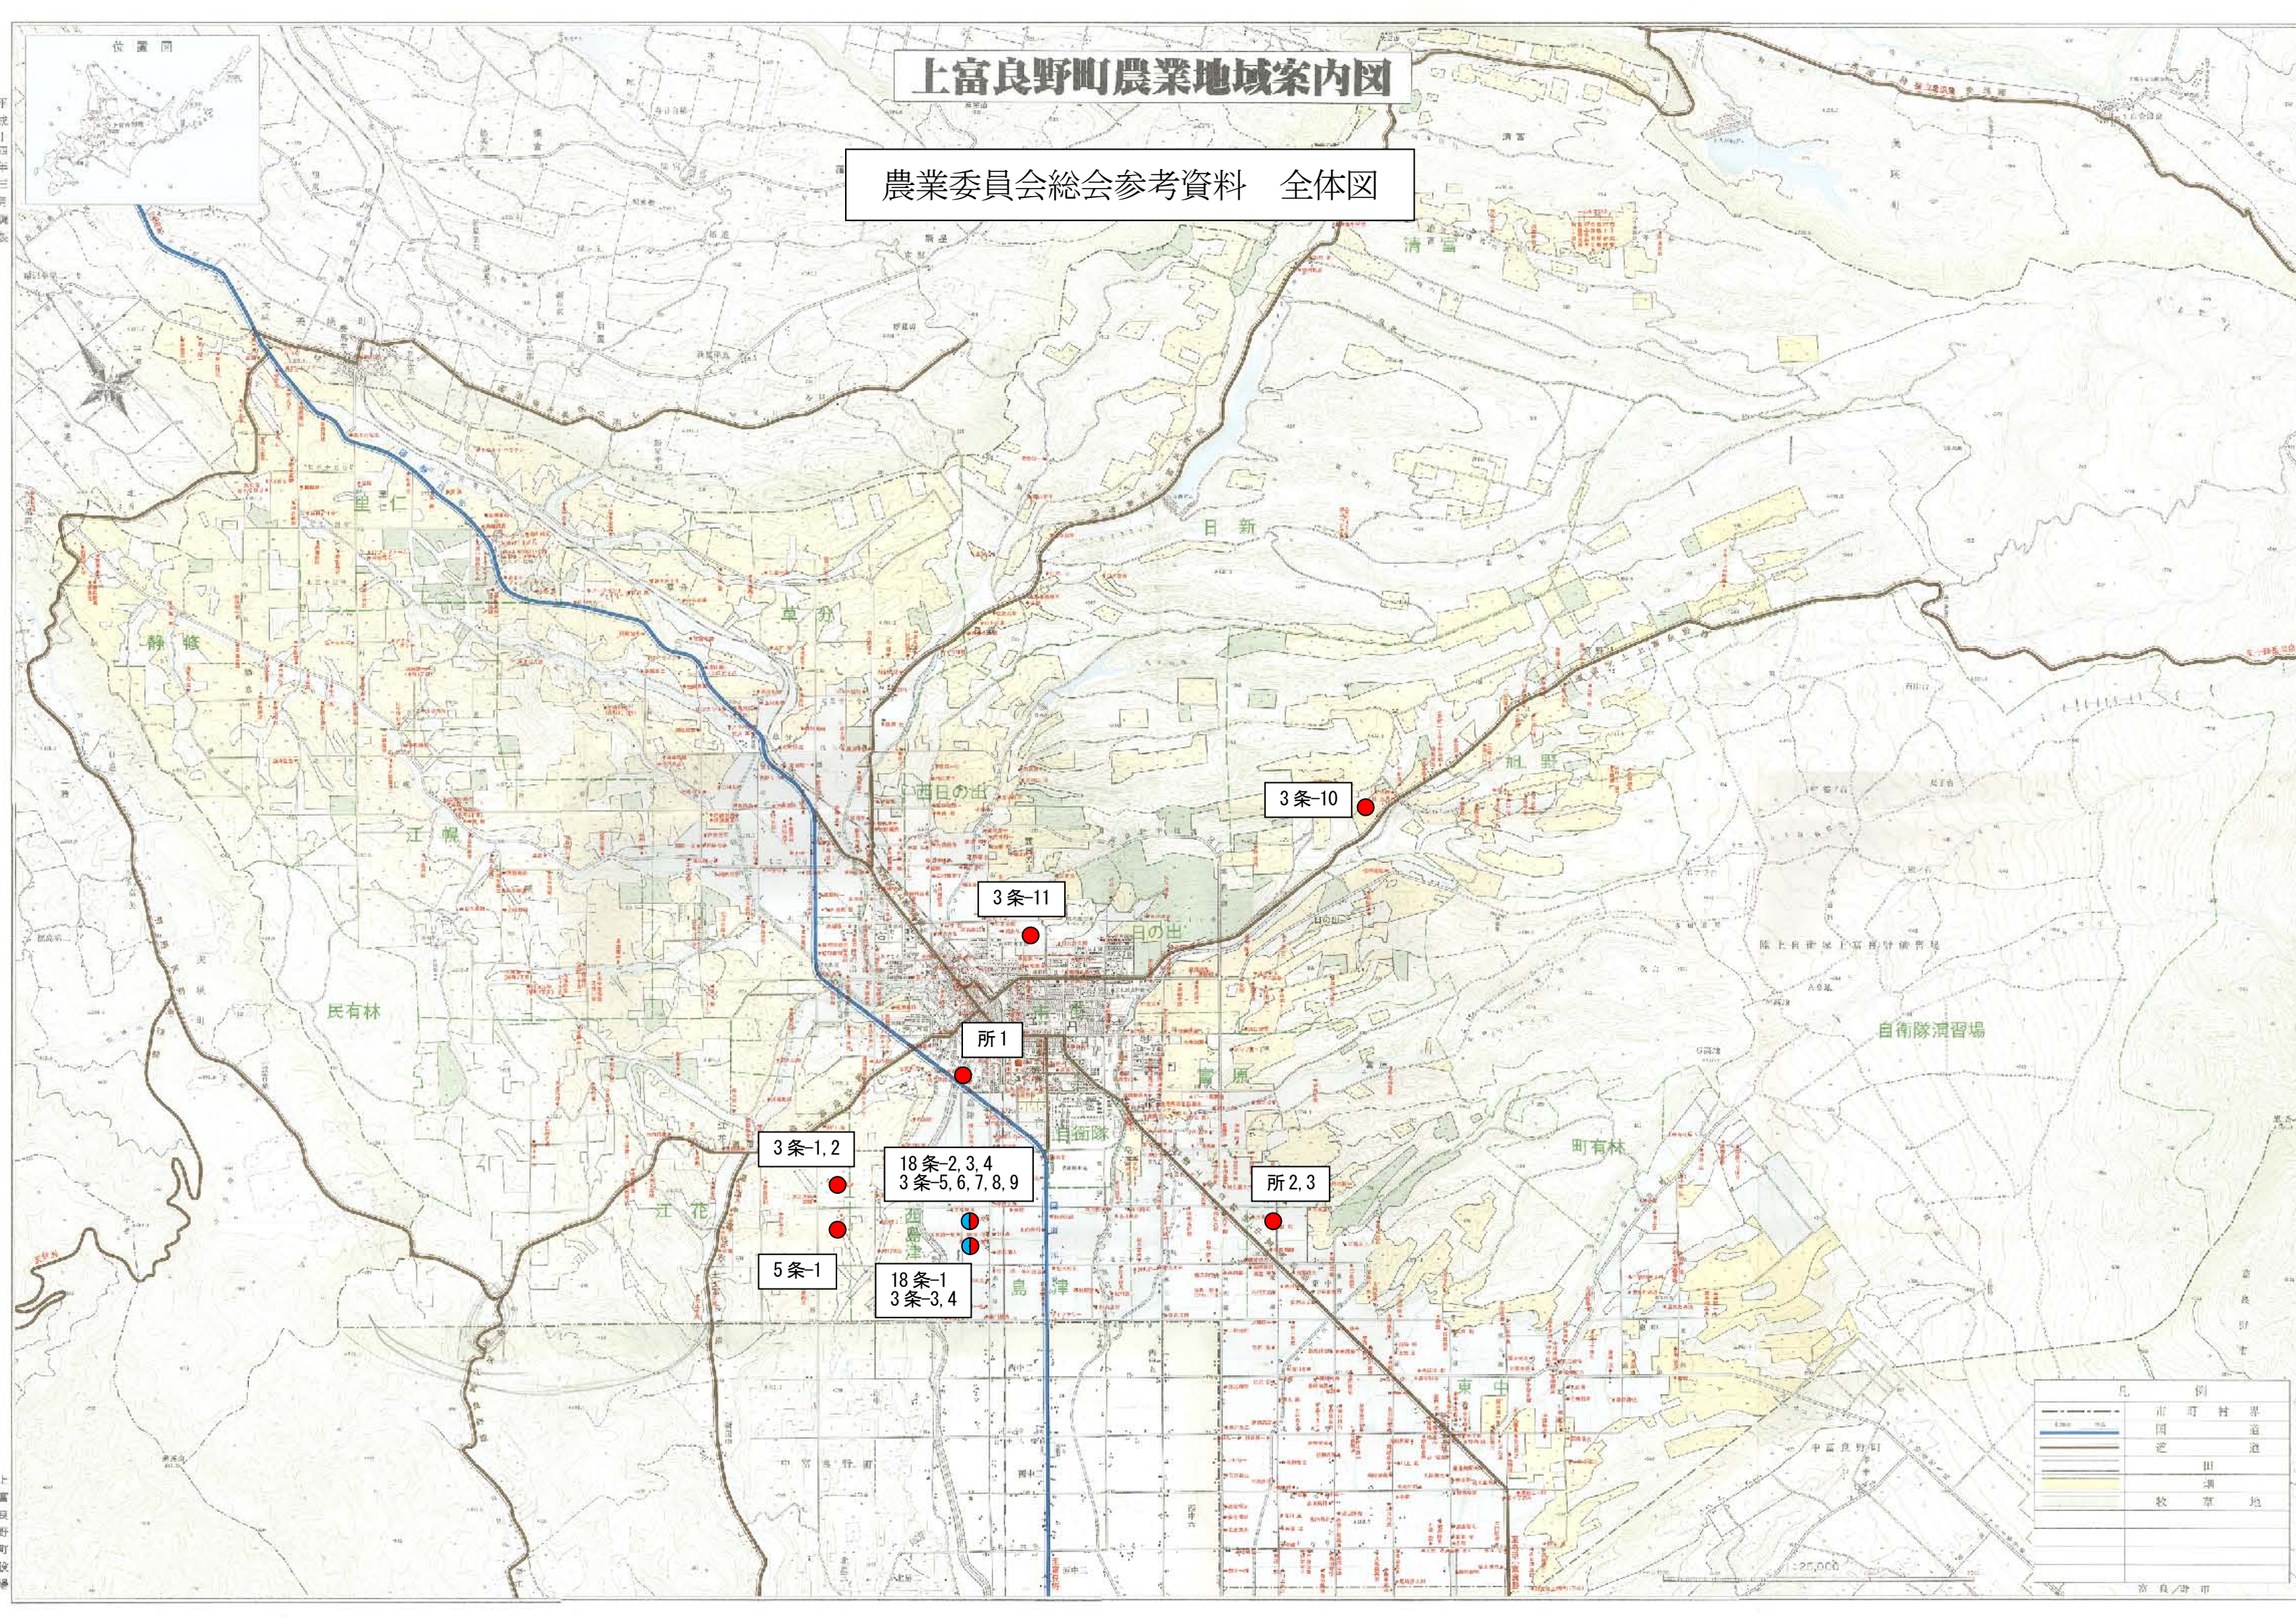

上富良野町農業地域案内図

農業委員会総会参考資料 全体図

凡 例	
	市町村界
	国道
	道
	田
	湖
	牧草地