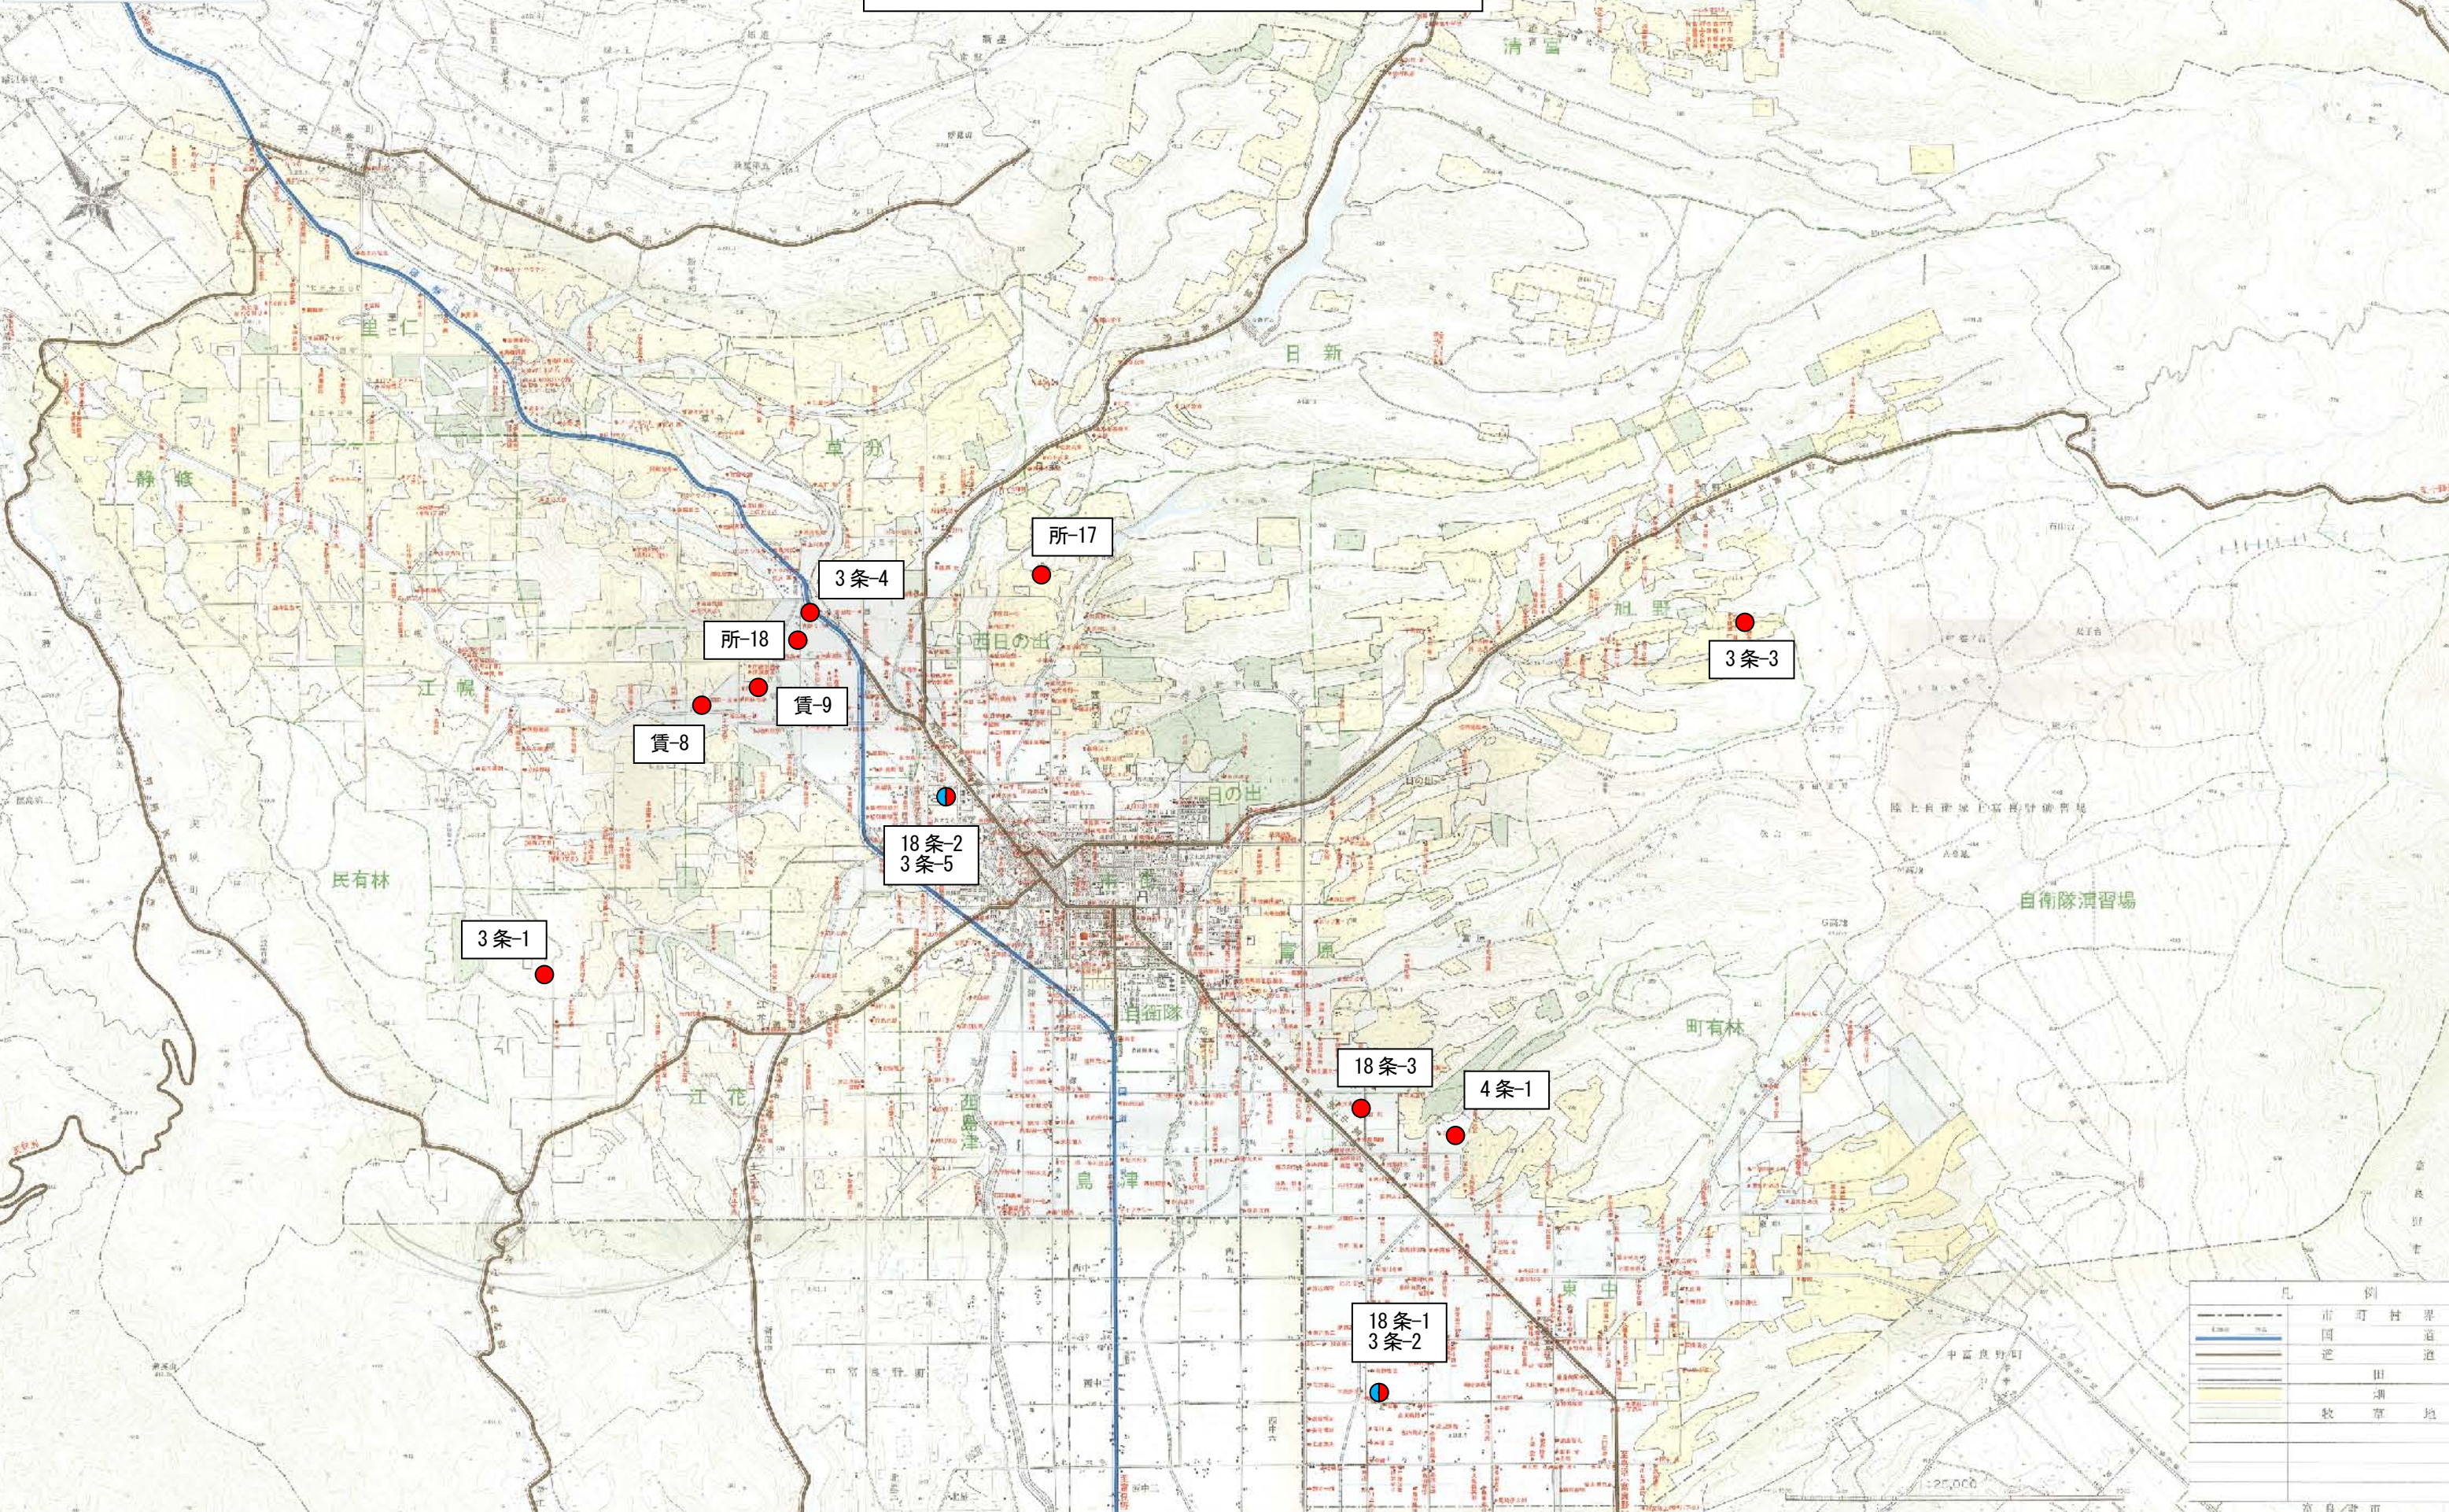

上富良野町農業地域案内図

農業委員会総会参考資料 全体図

凡 例	
	市町村界
	国道
	河川
	田
	牧草地