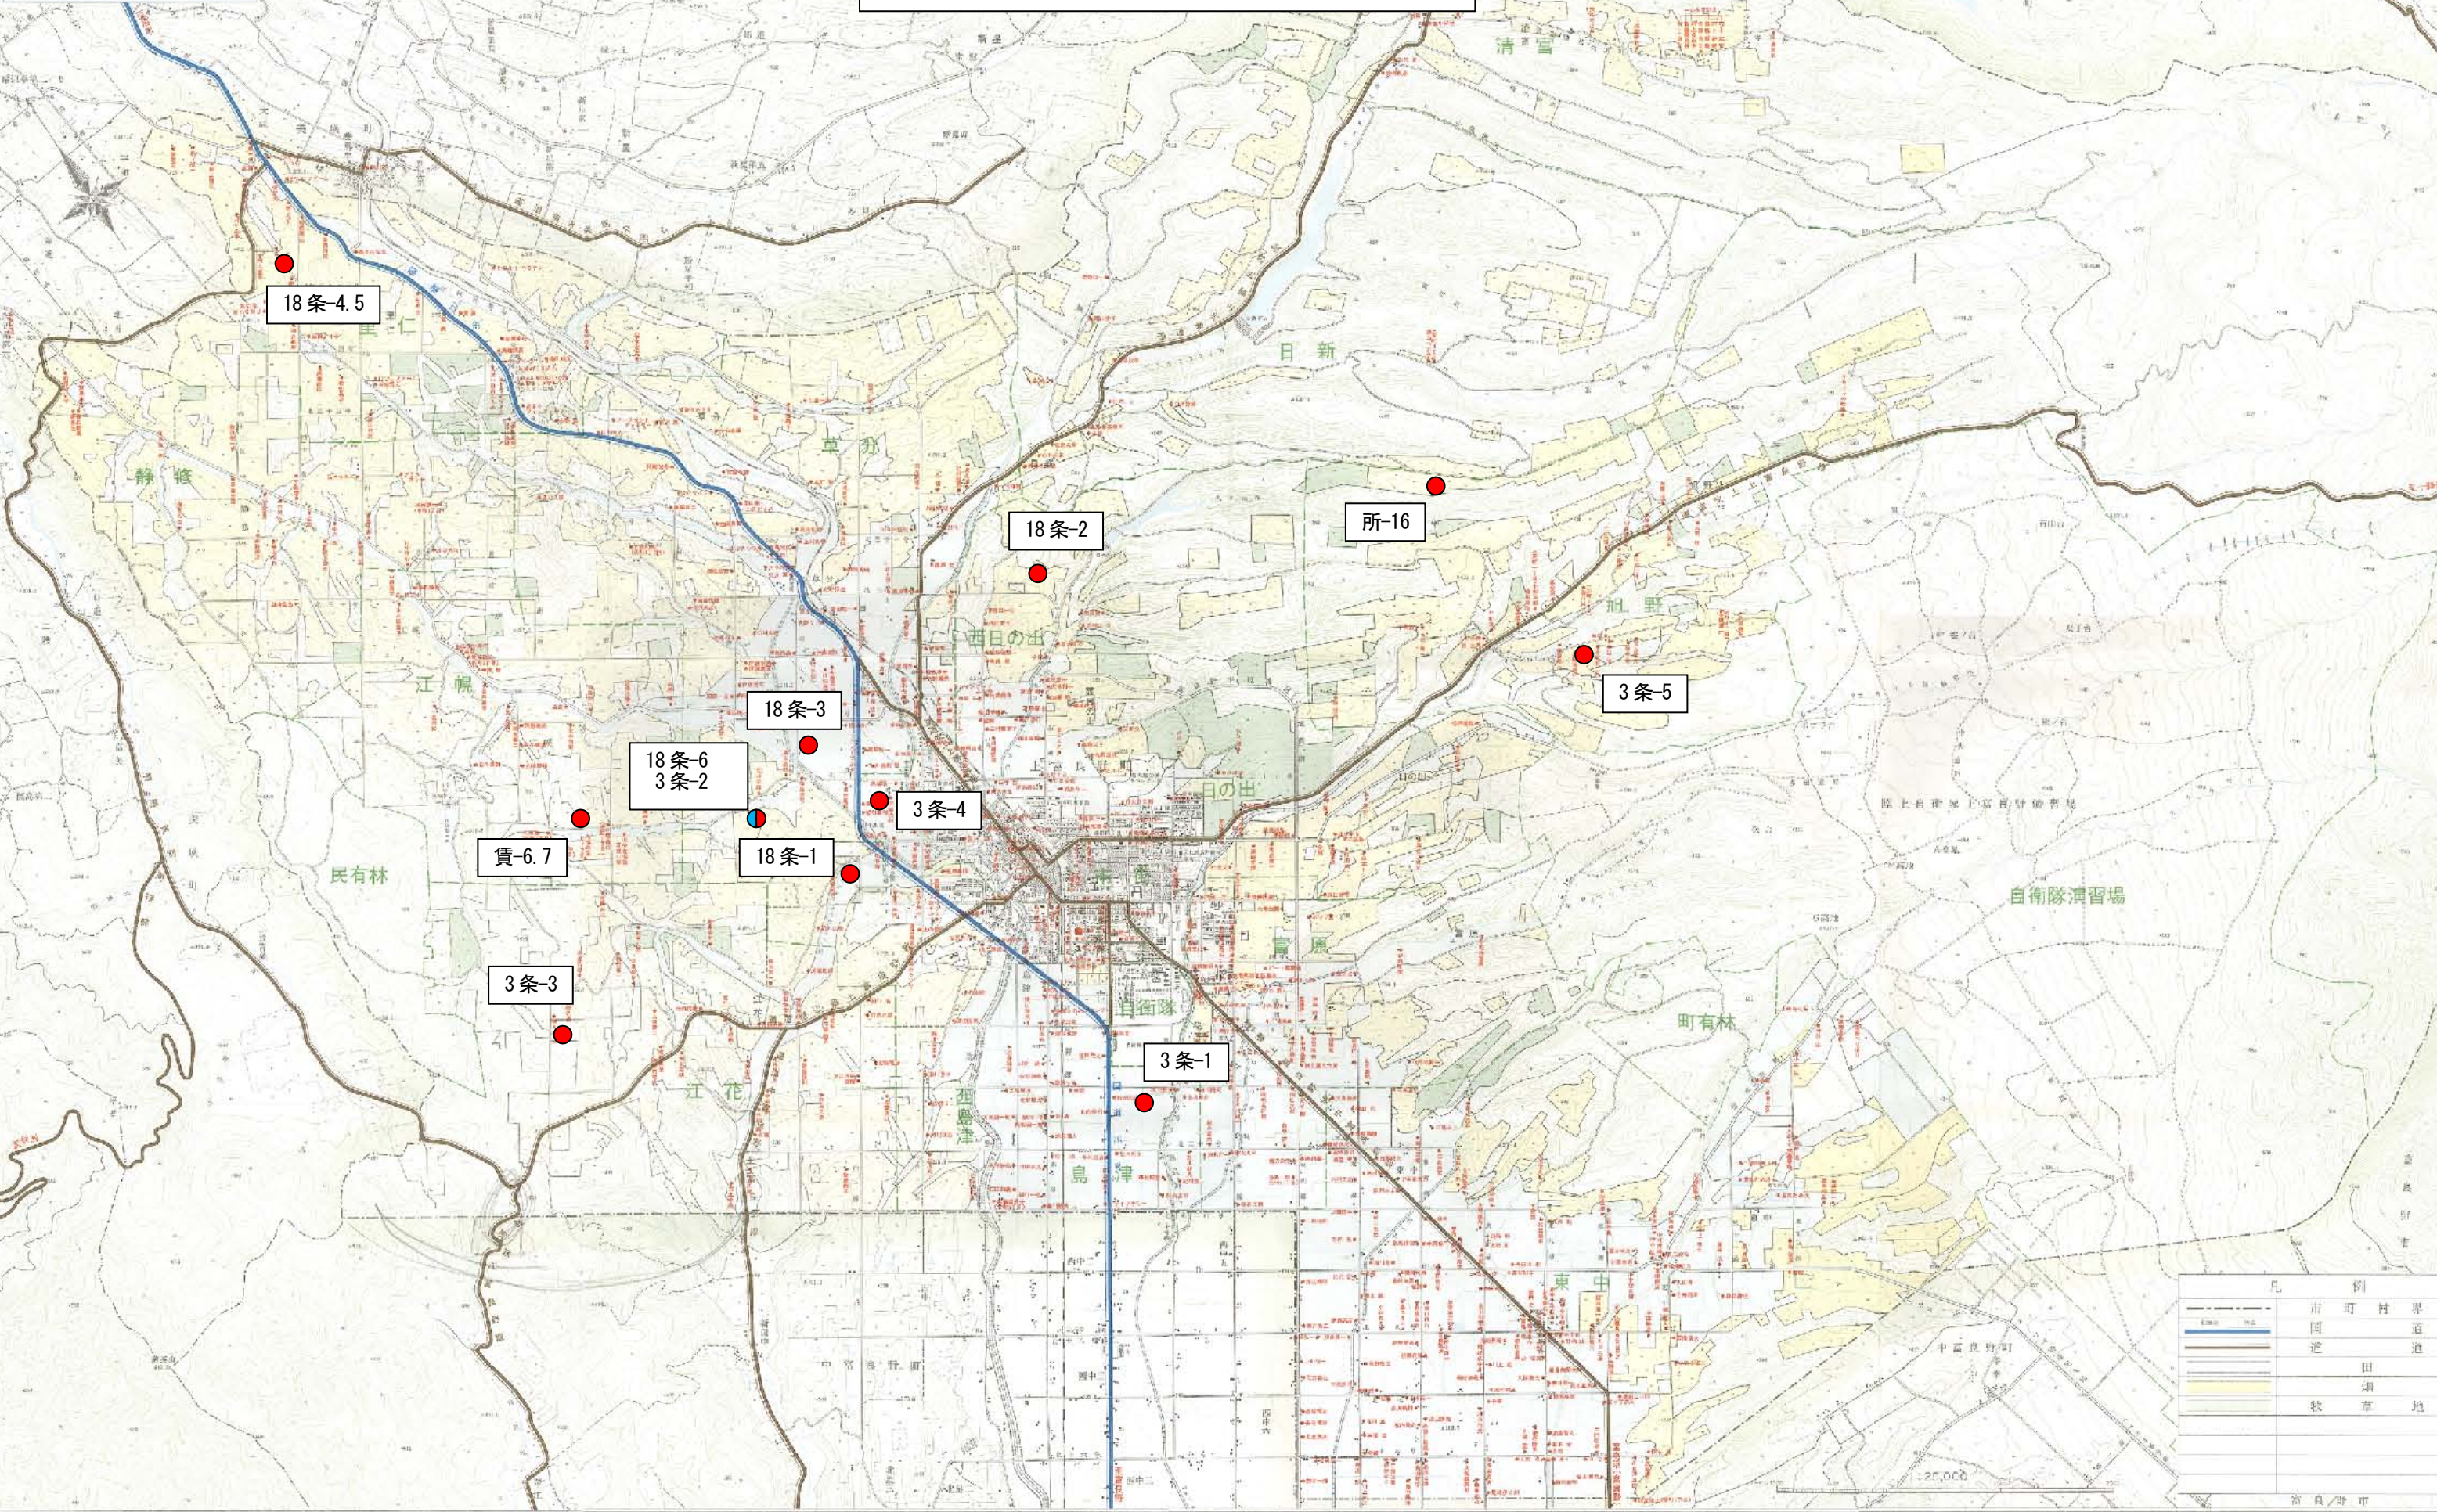

上富良野町農業地域案内図

農業委員会総会参考資料 全体図

凡 例	
	市町村界
	国道
	道
	田
	牧草地