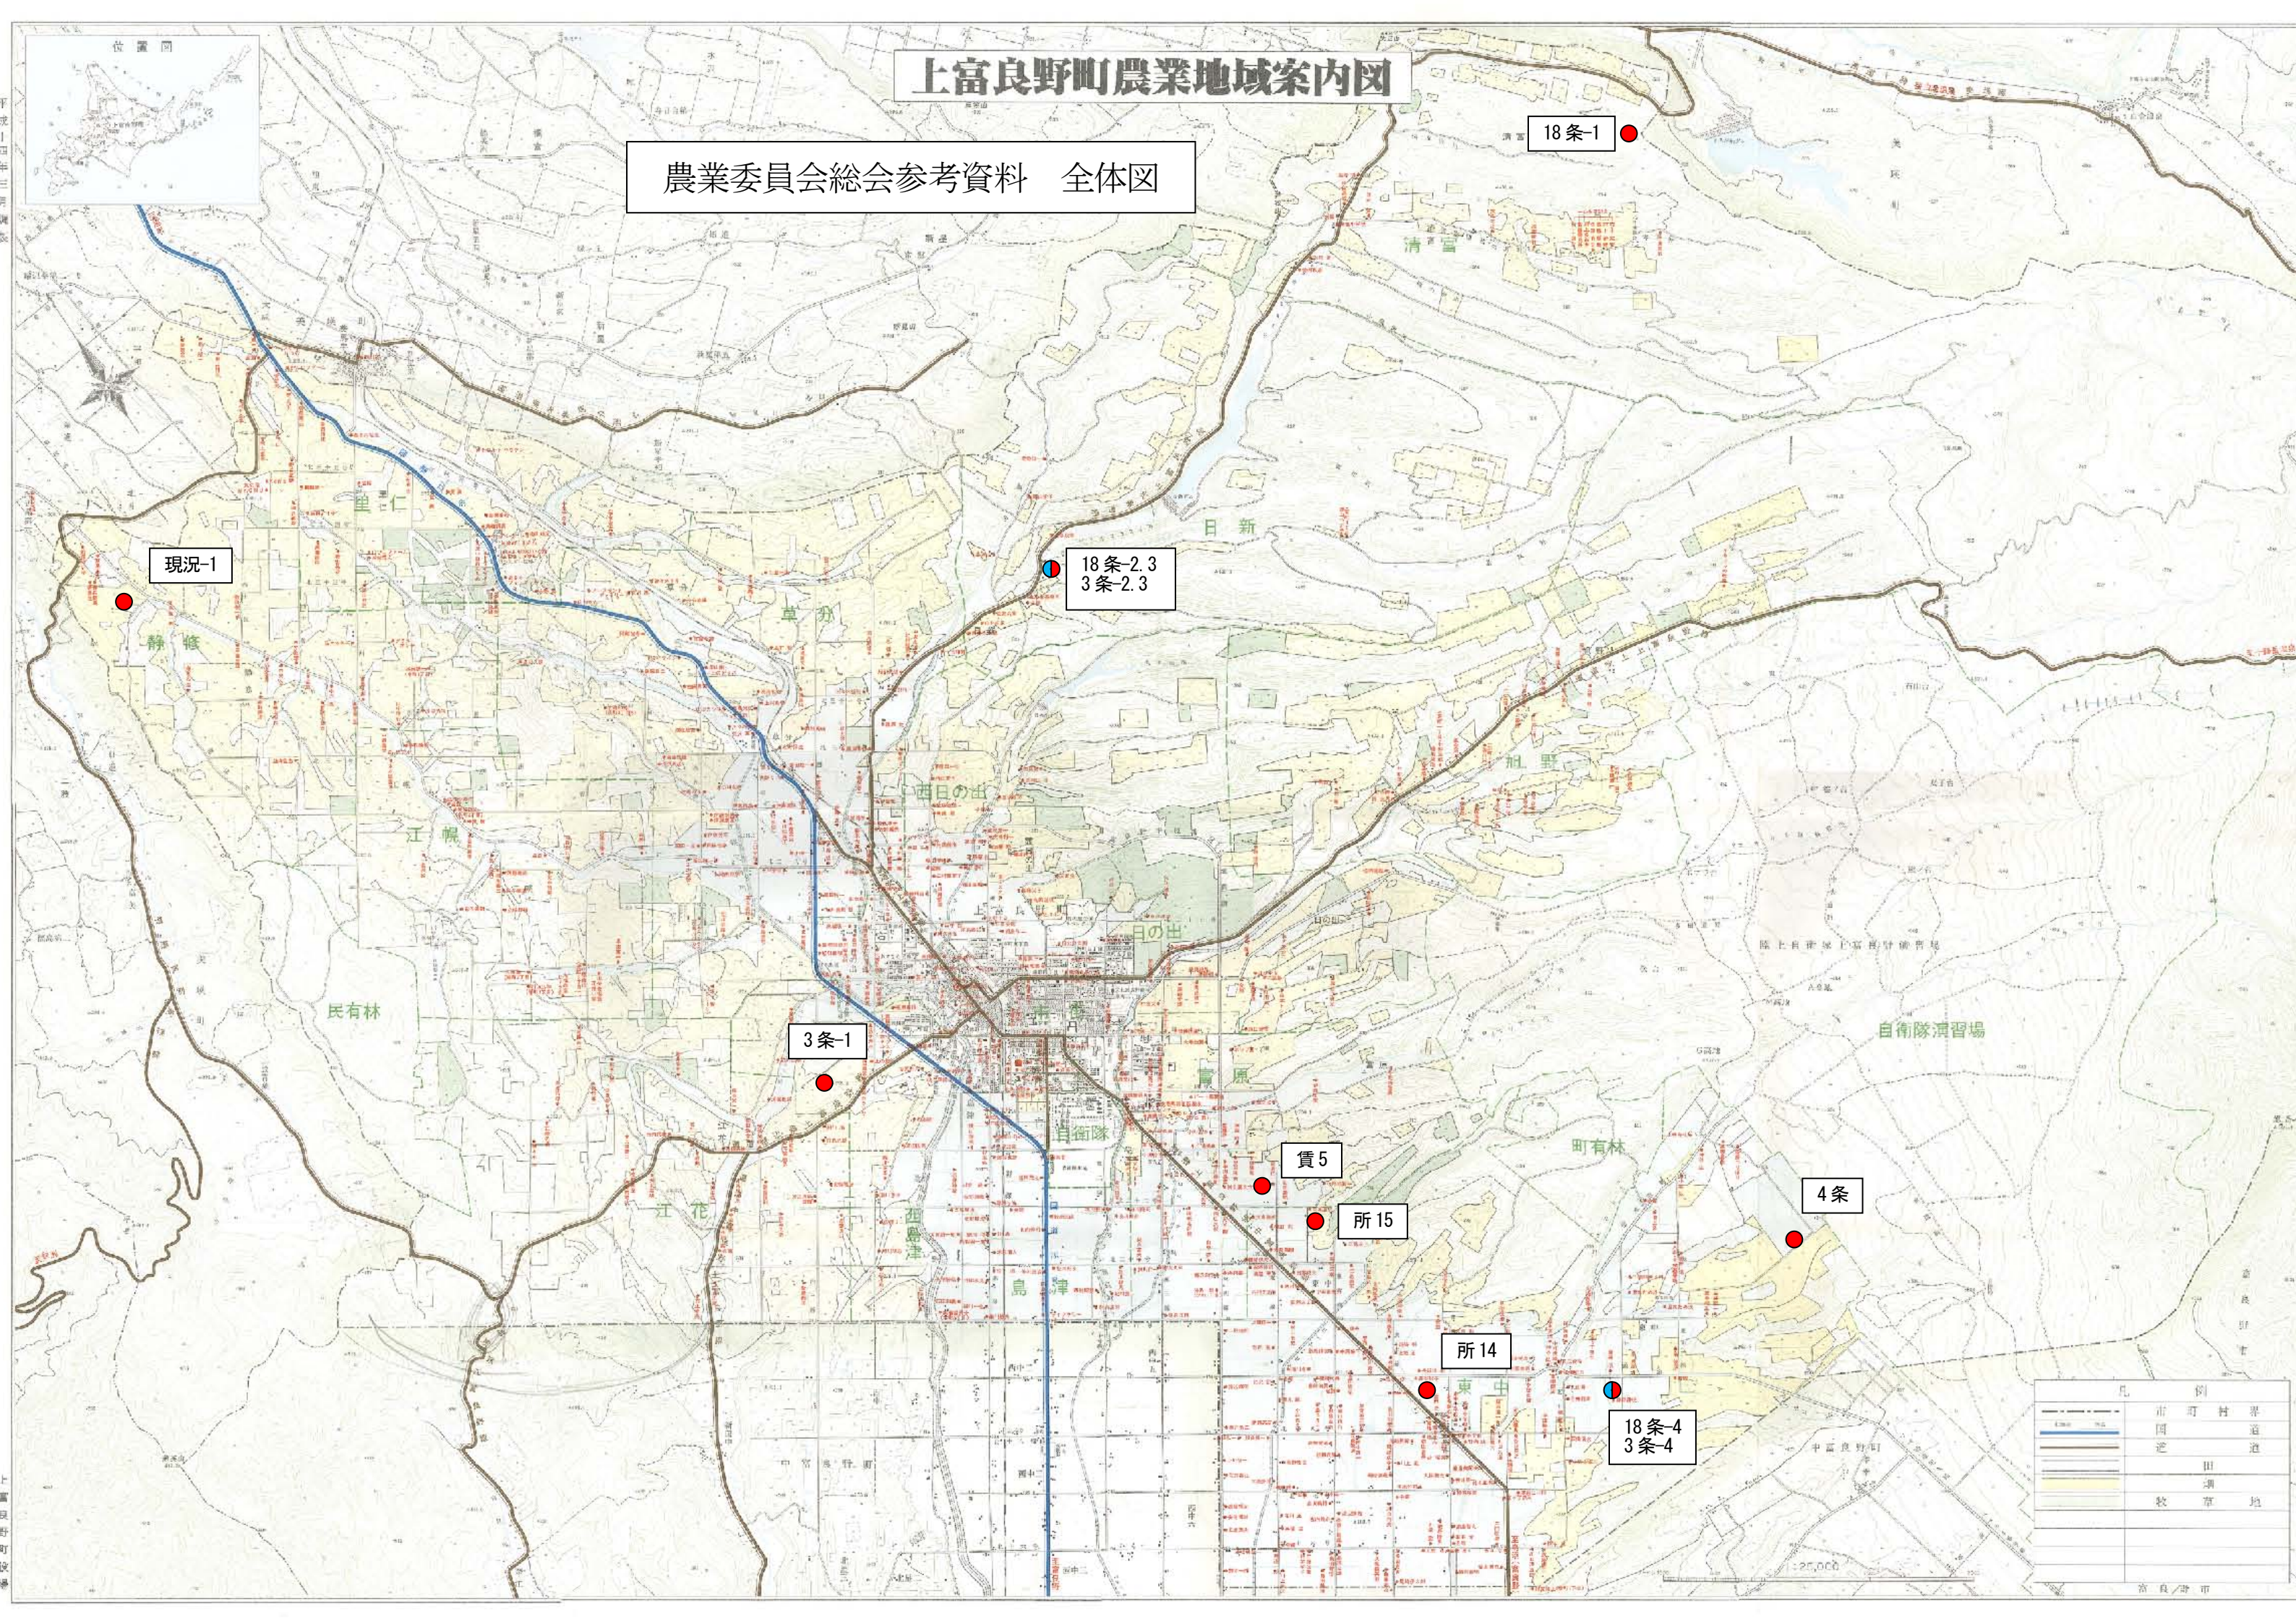

上富良野町農業地域案内図

農業委員会総会参考資料 全体図

凡 例	
	市町村界
	国道
	道
	田
	湖
	牧草地