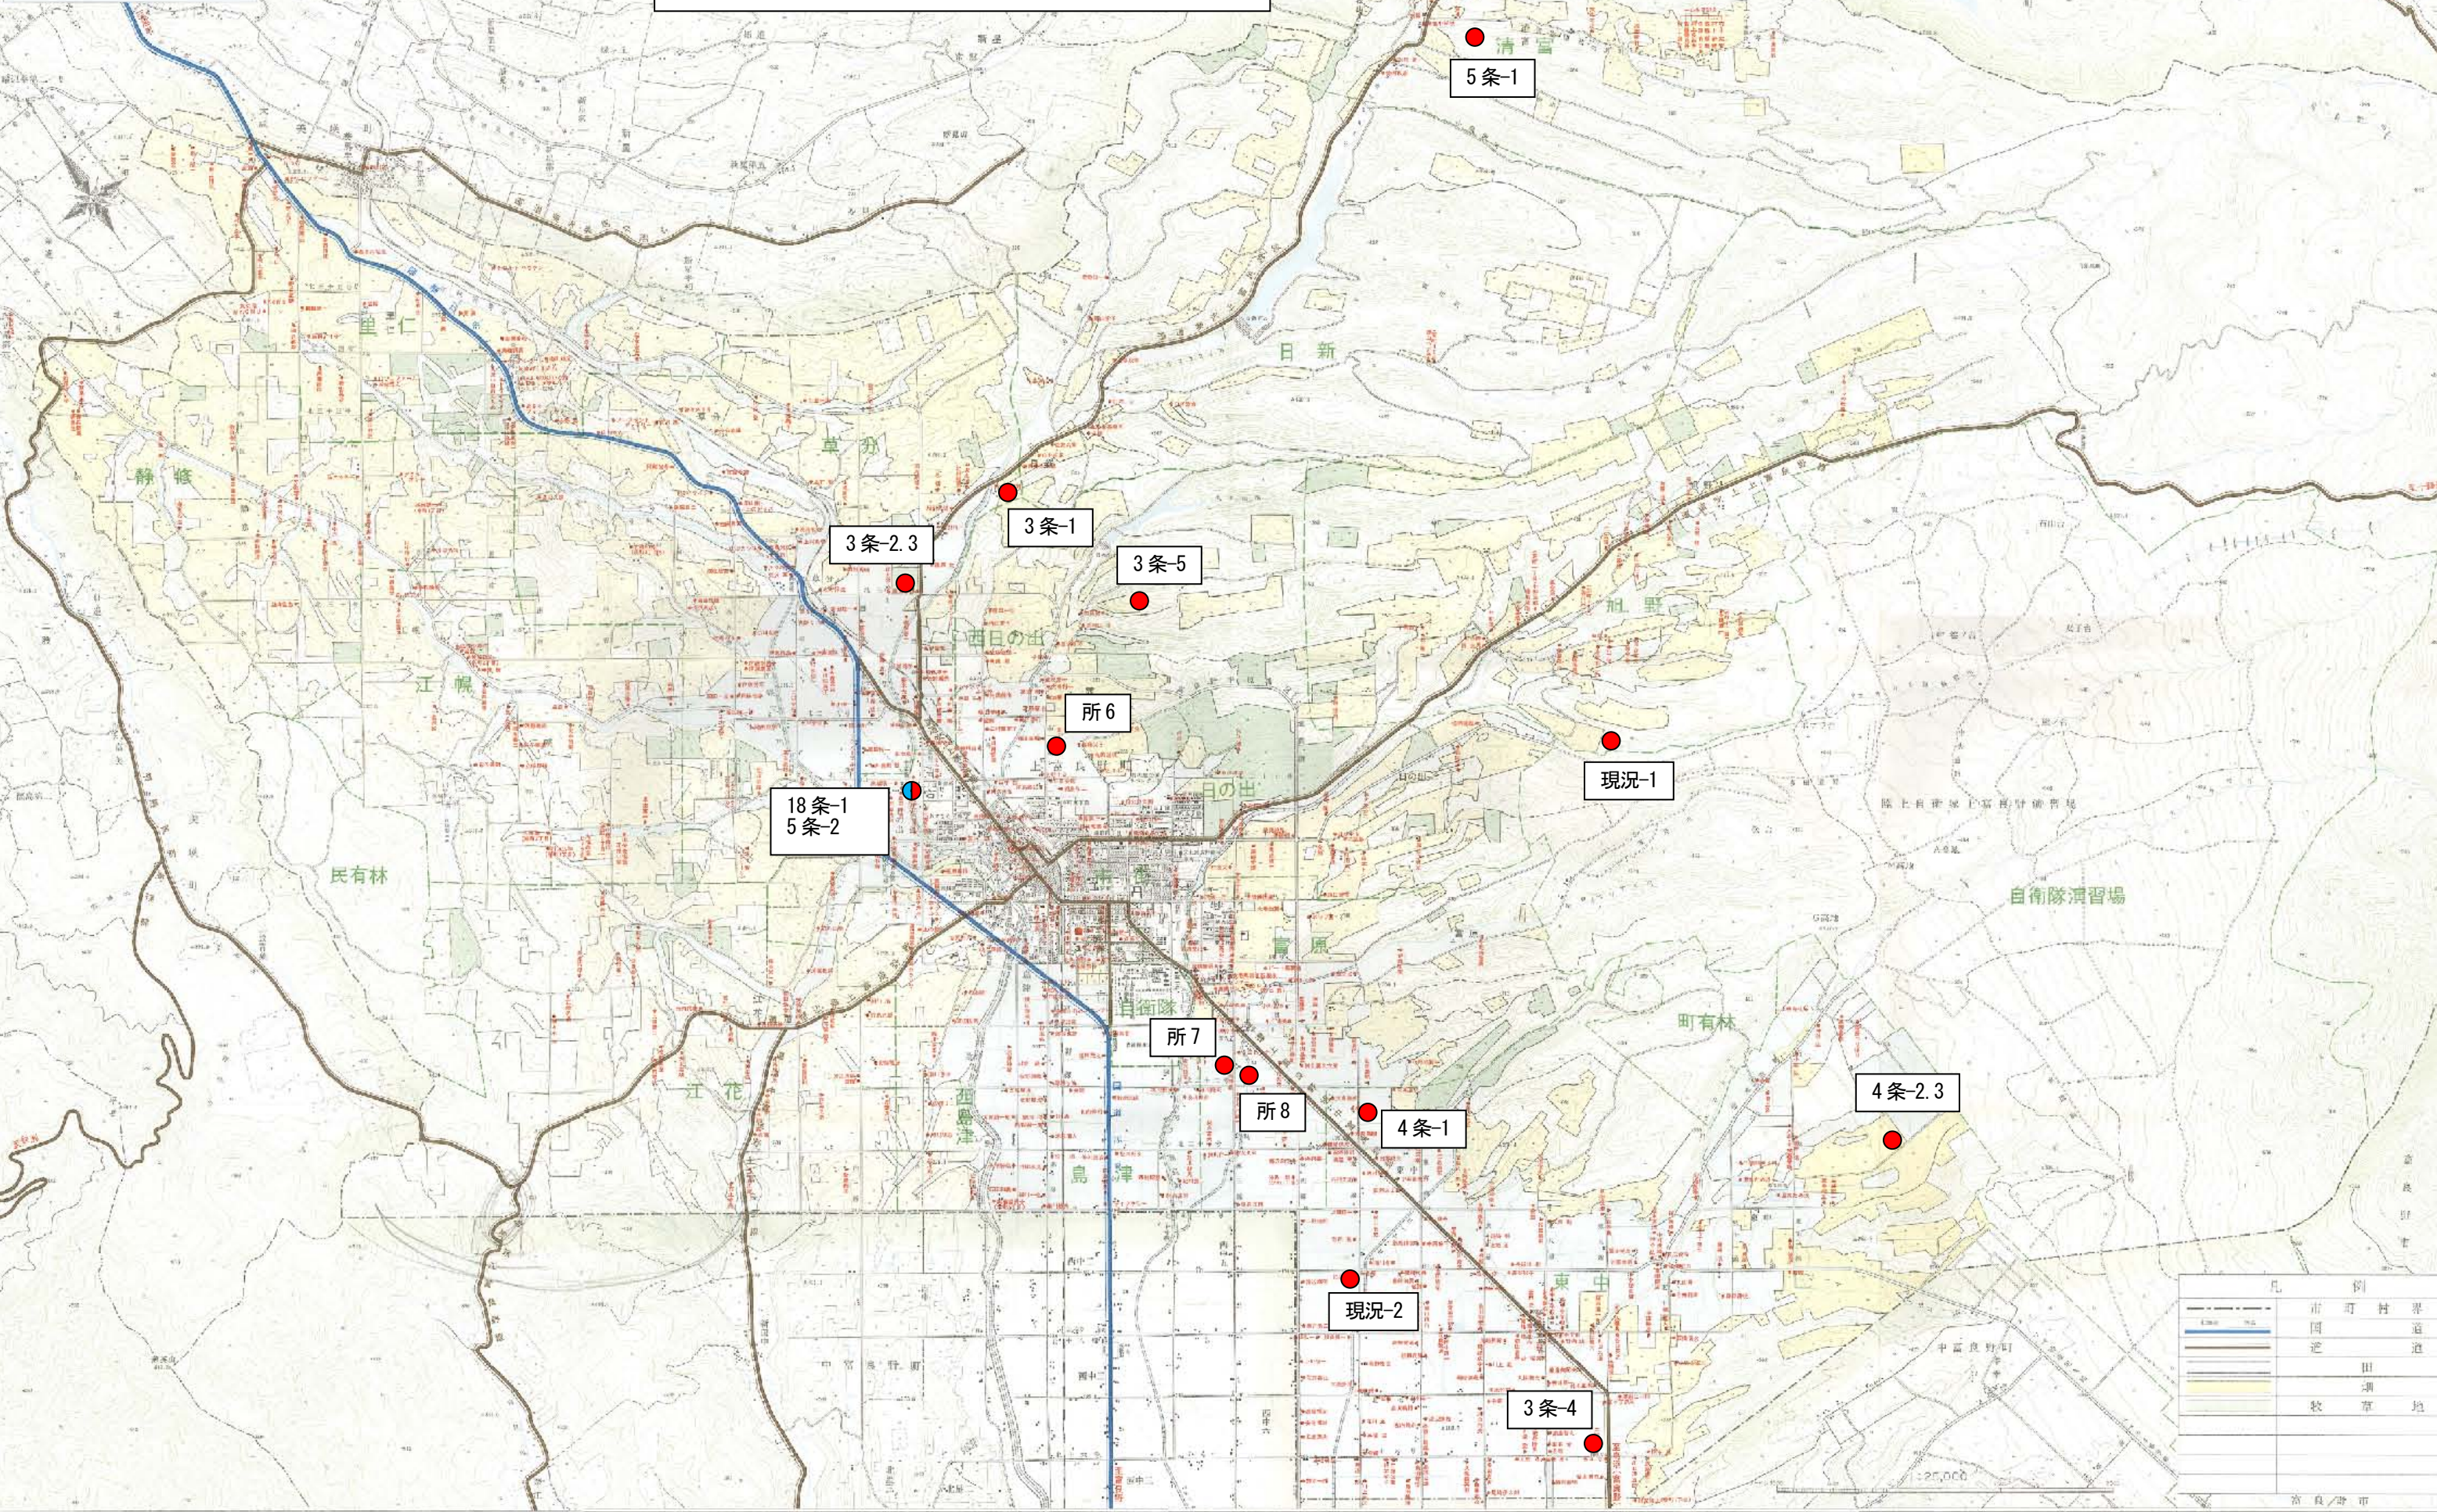

上富良野町農業地域案内図

農業委員会総会参考資料 全体図

凡 例	
	市町村界
	国道
	道
	田
	湖
	牧草地

1:25,000