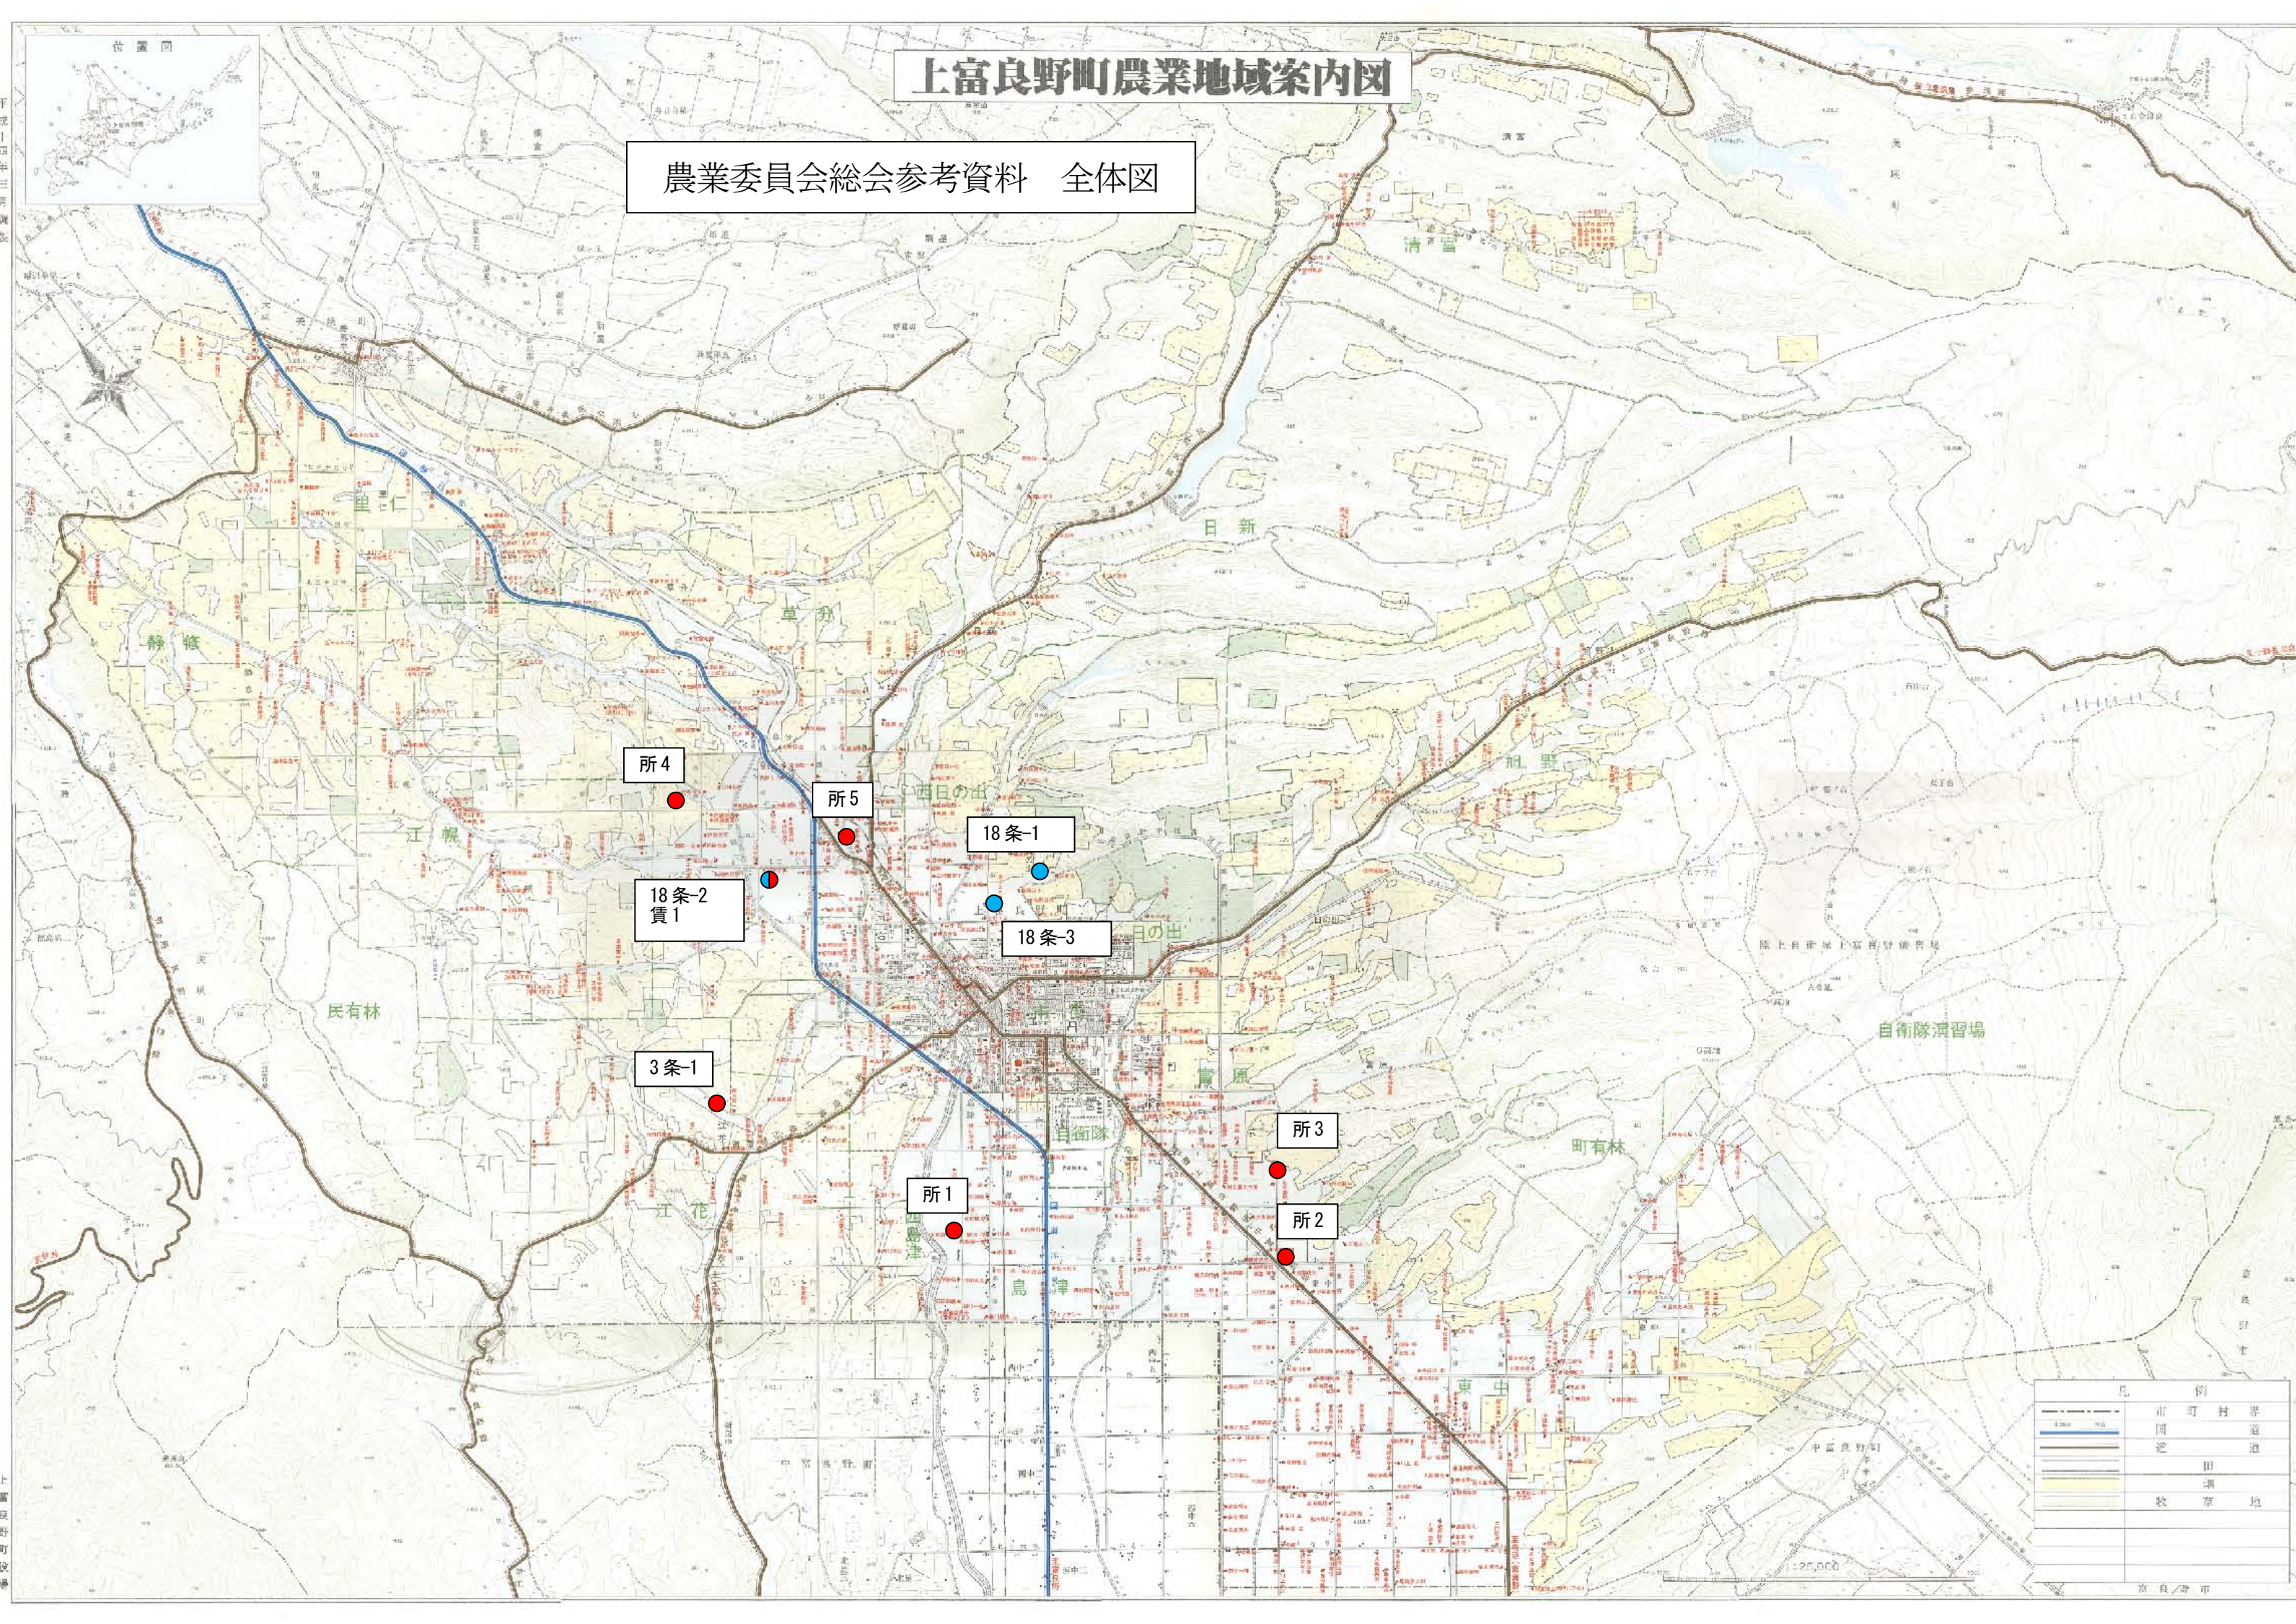

上富良野町農業地域案内図

農業委員会総会参考資料 全体図

凡 例	
	市町村界
	国道
	道
	田
	湖
	牧草地

1:25,000
富良野市