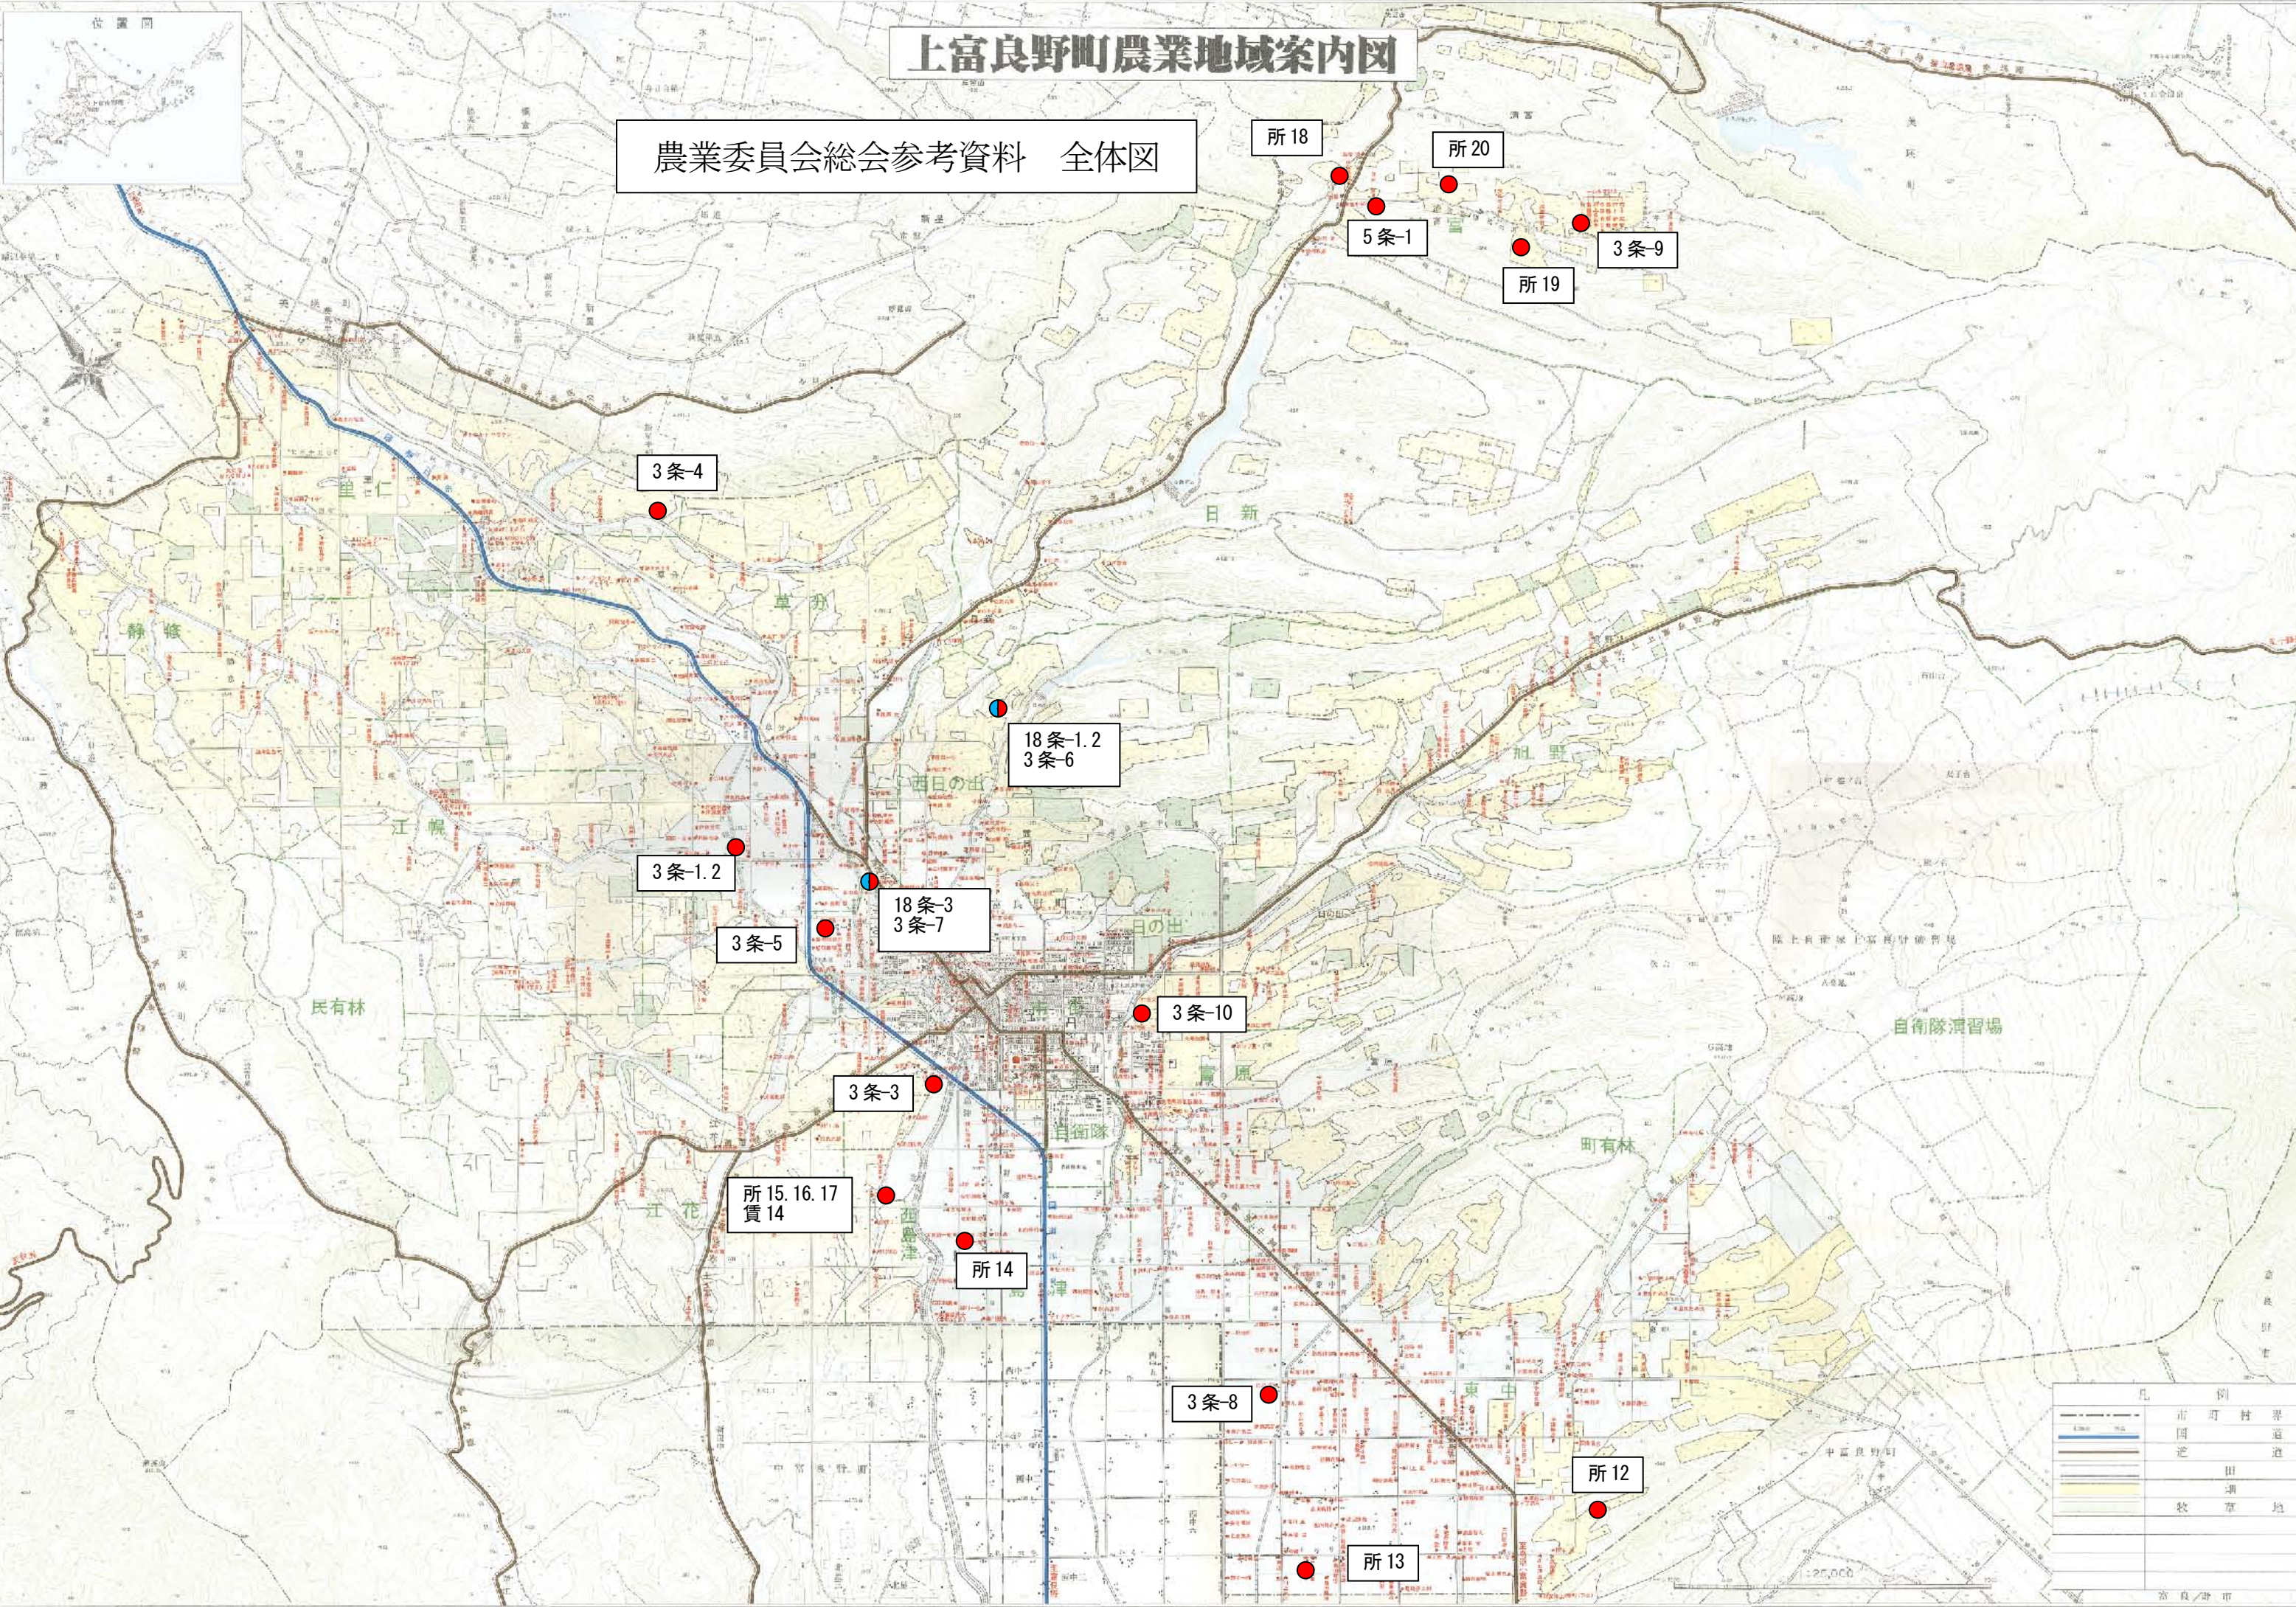

上富良野町農業地域案内図

農業委員会総会参考資料 全体図

凡 例	
	市町村界
	国道
	道
	田
	湖
	牧草地

25,000