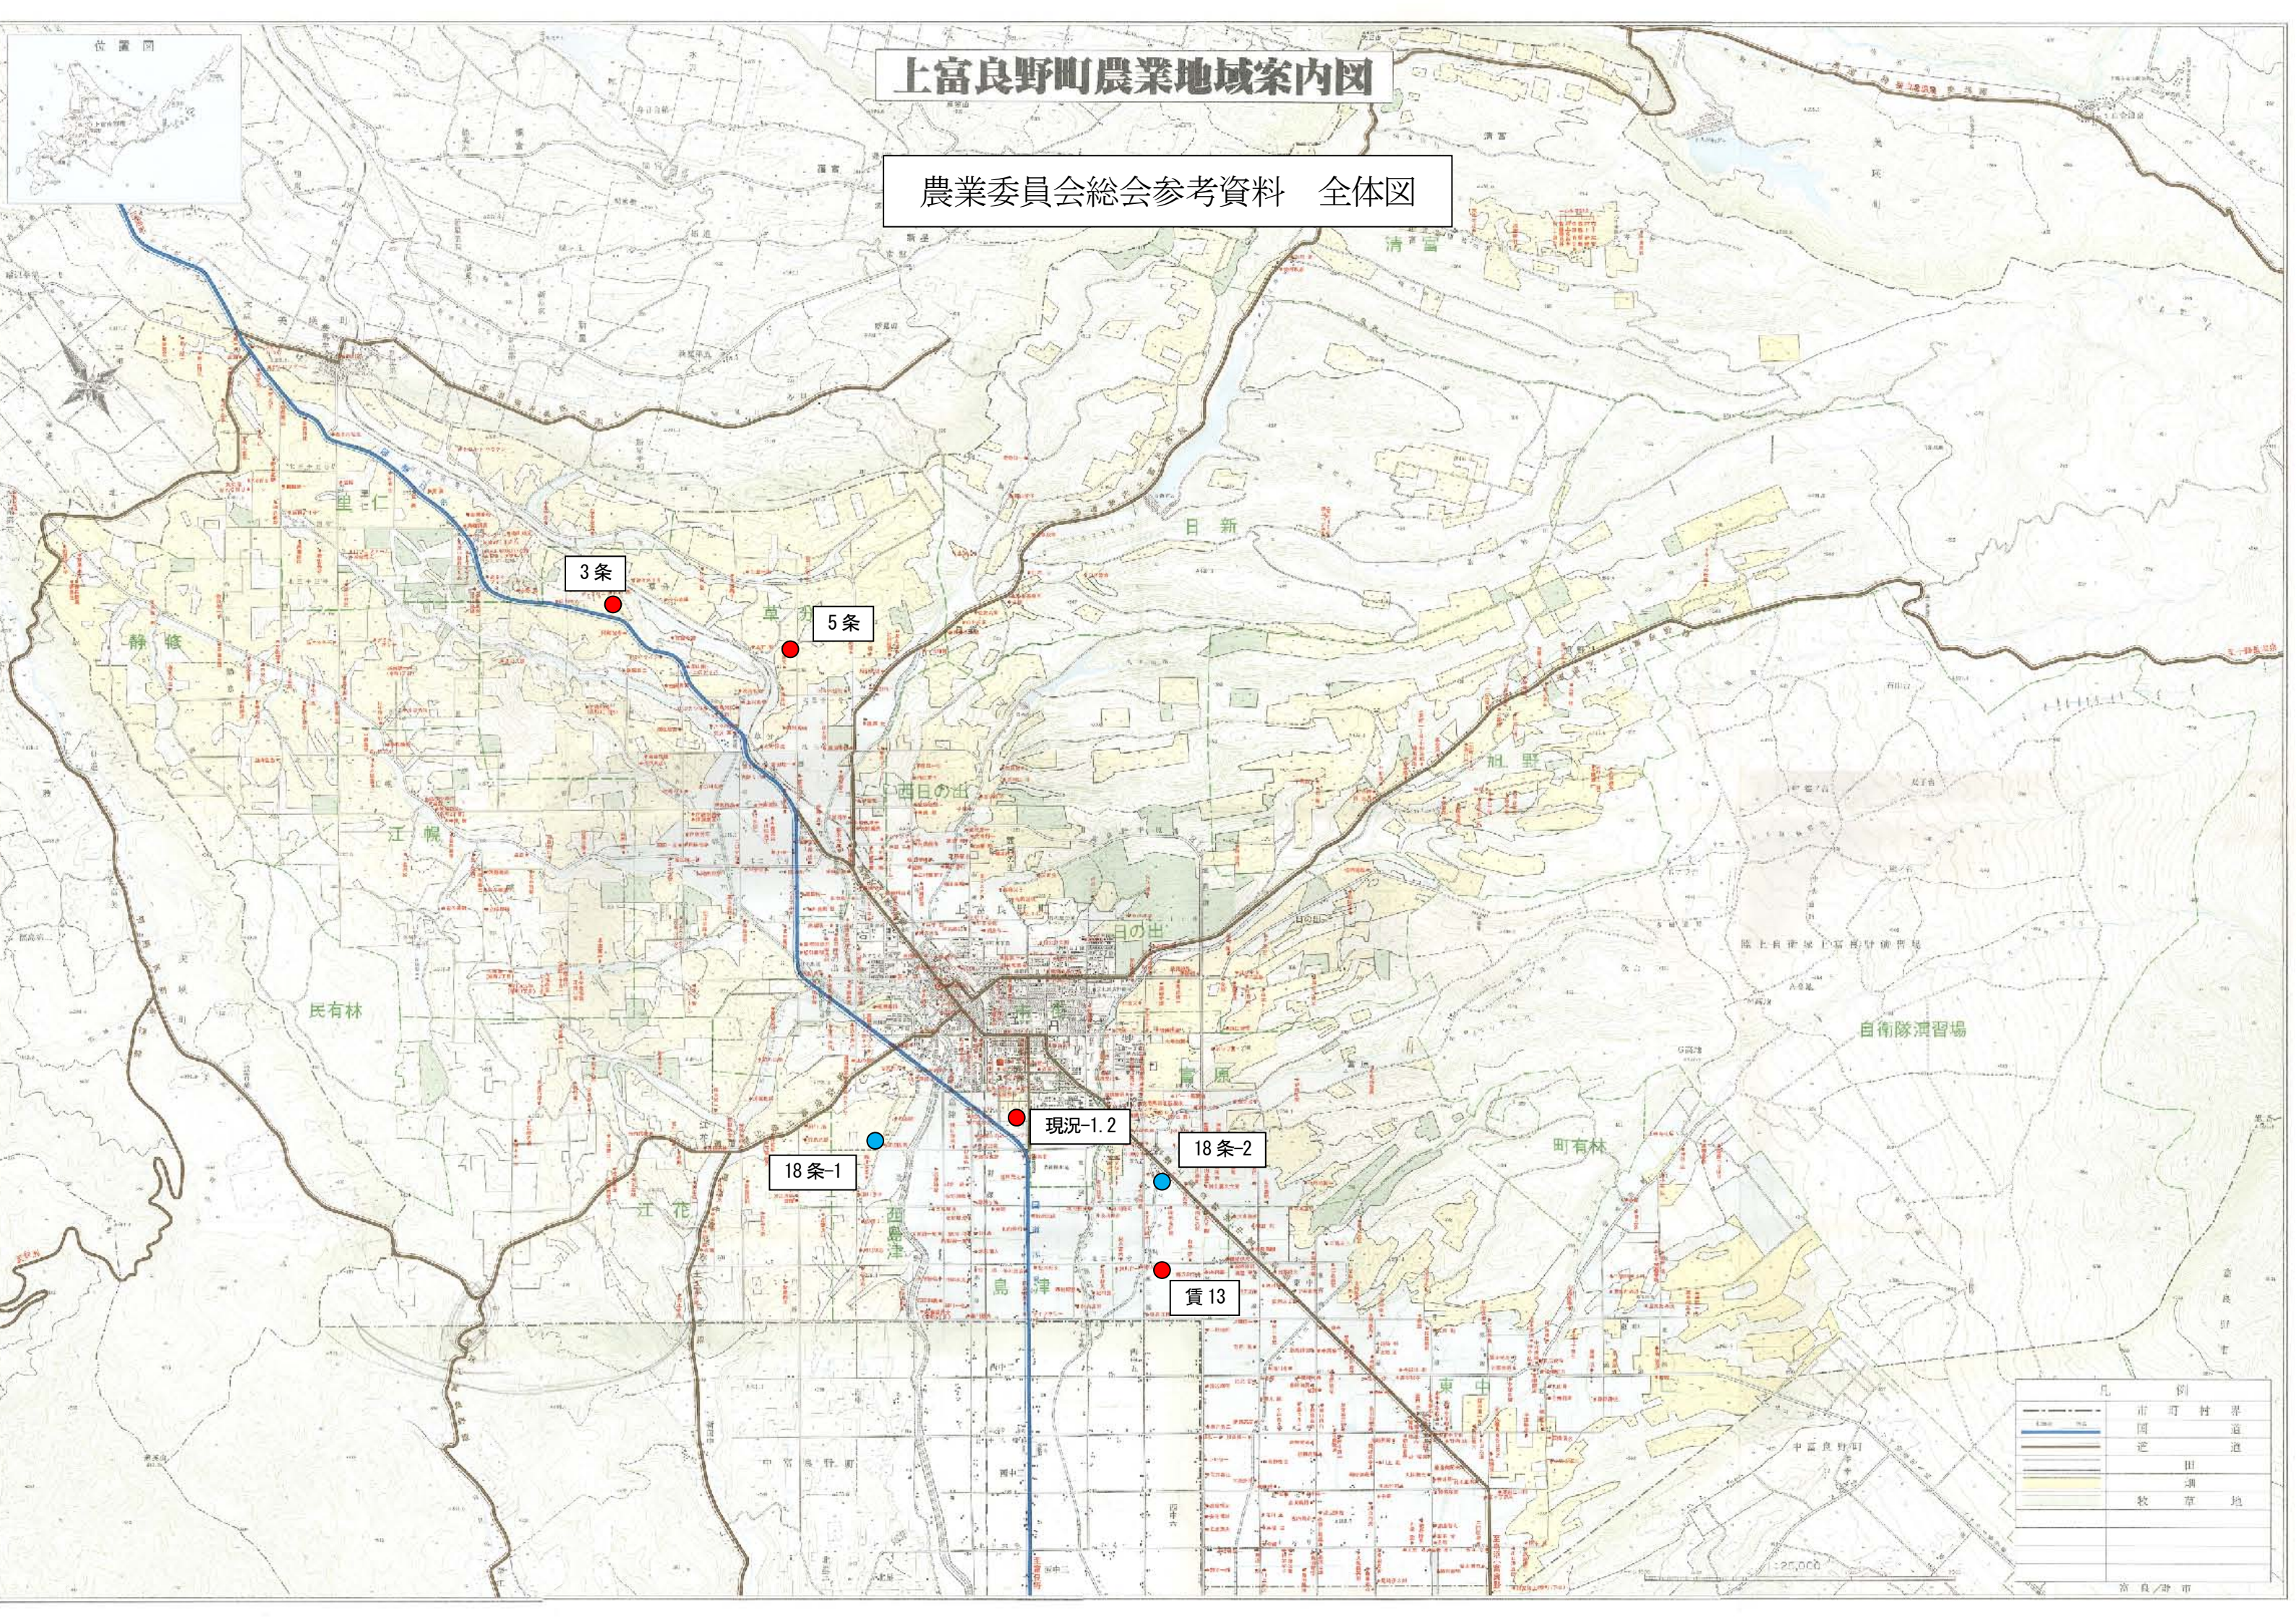

上富良野町農業地域案内図

農業委員会総会参考資料 全体図

凡 例

	市 町 村 界
	国 道
	道 道
	田
	牧 草 地

1:25,000

富良野市