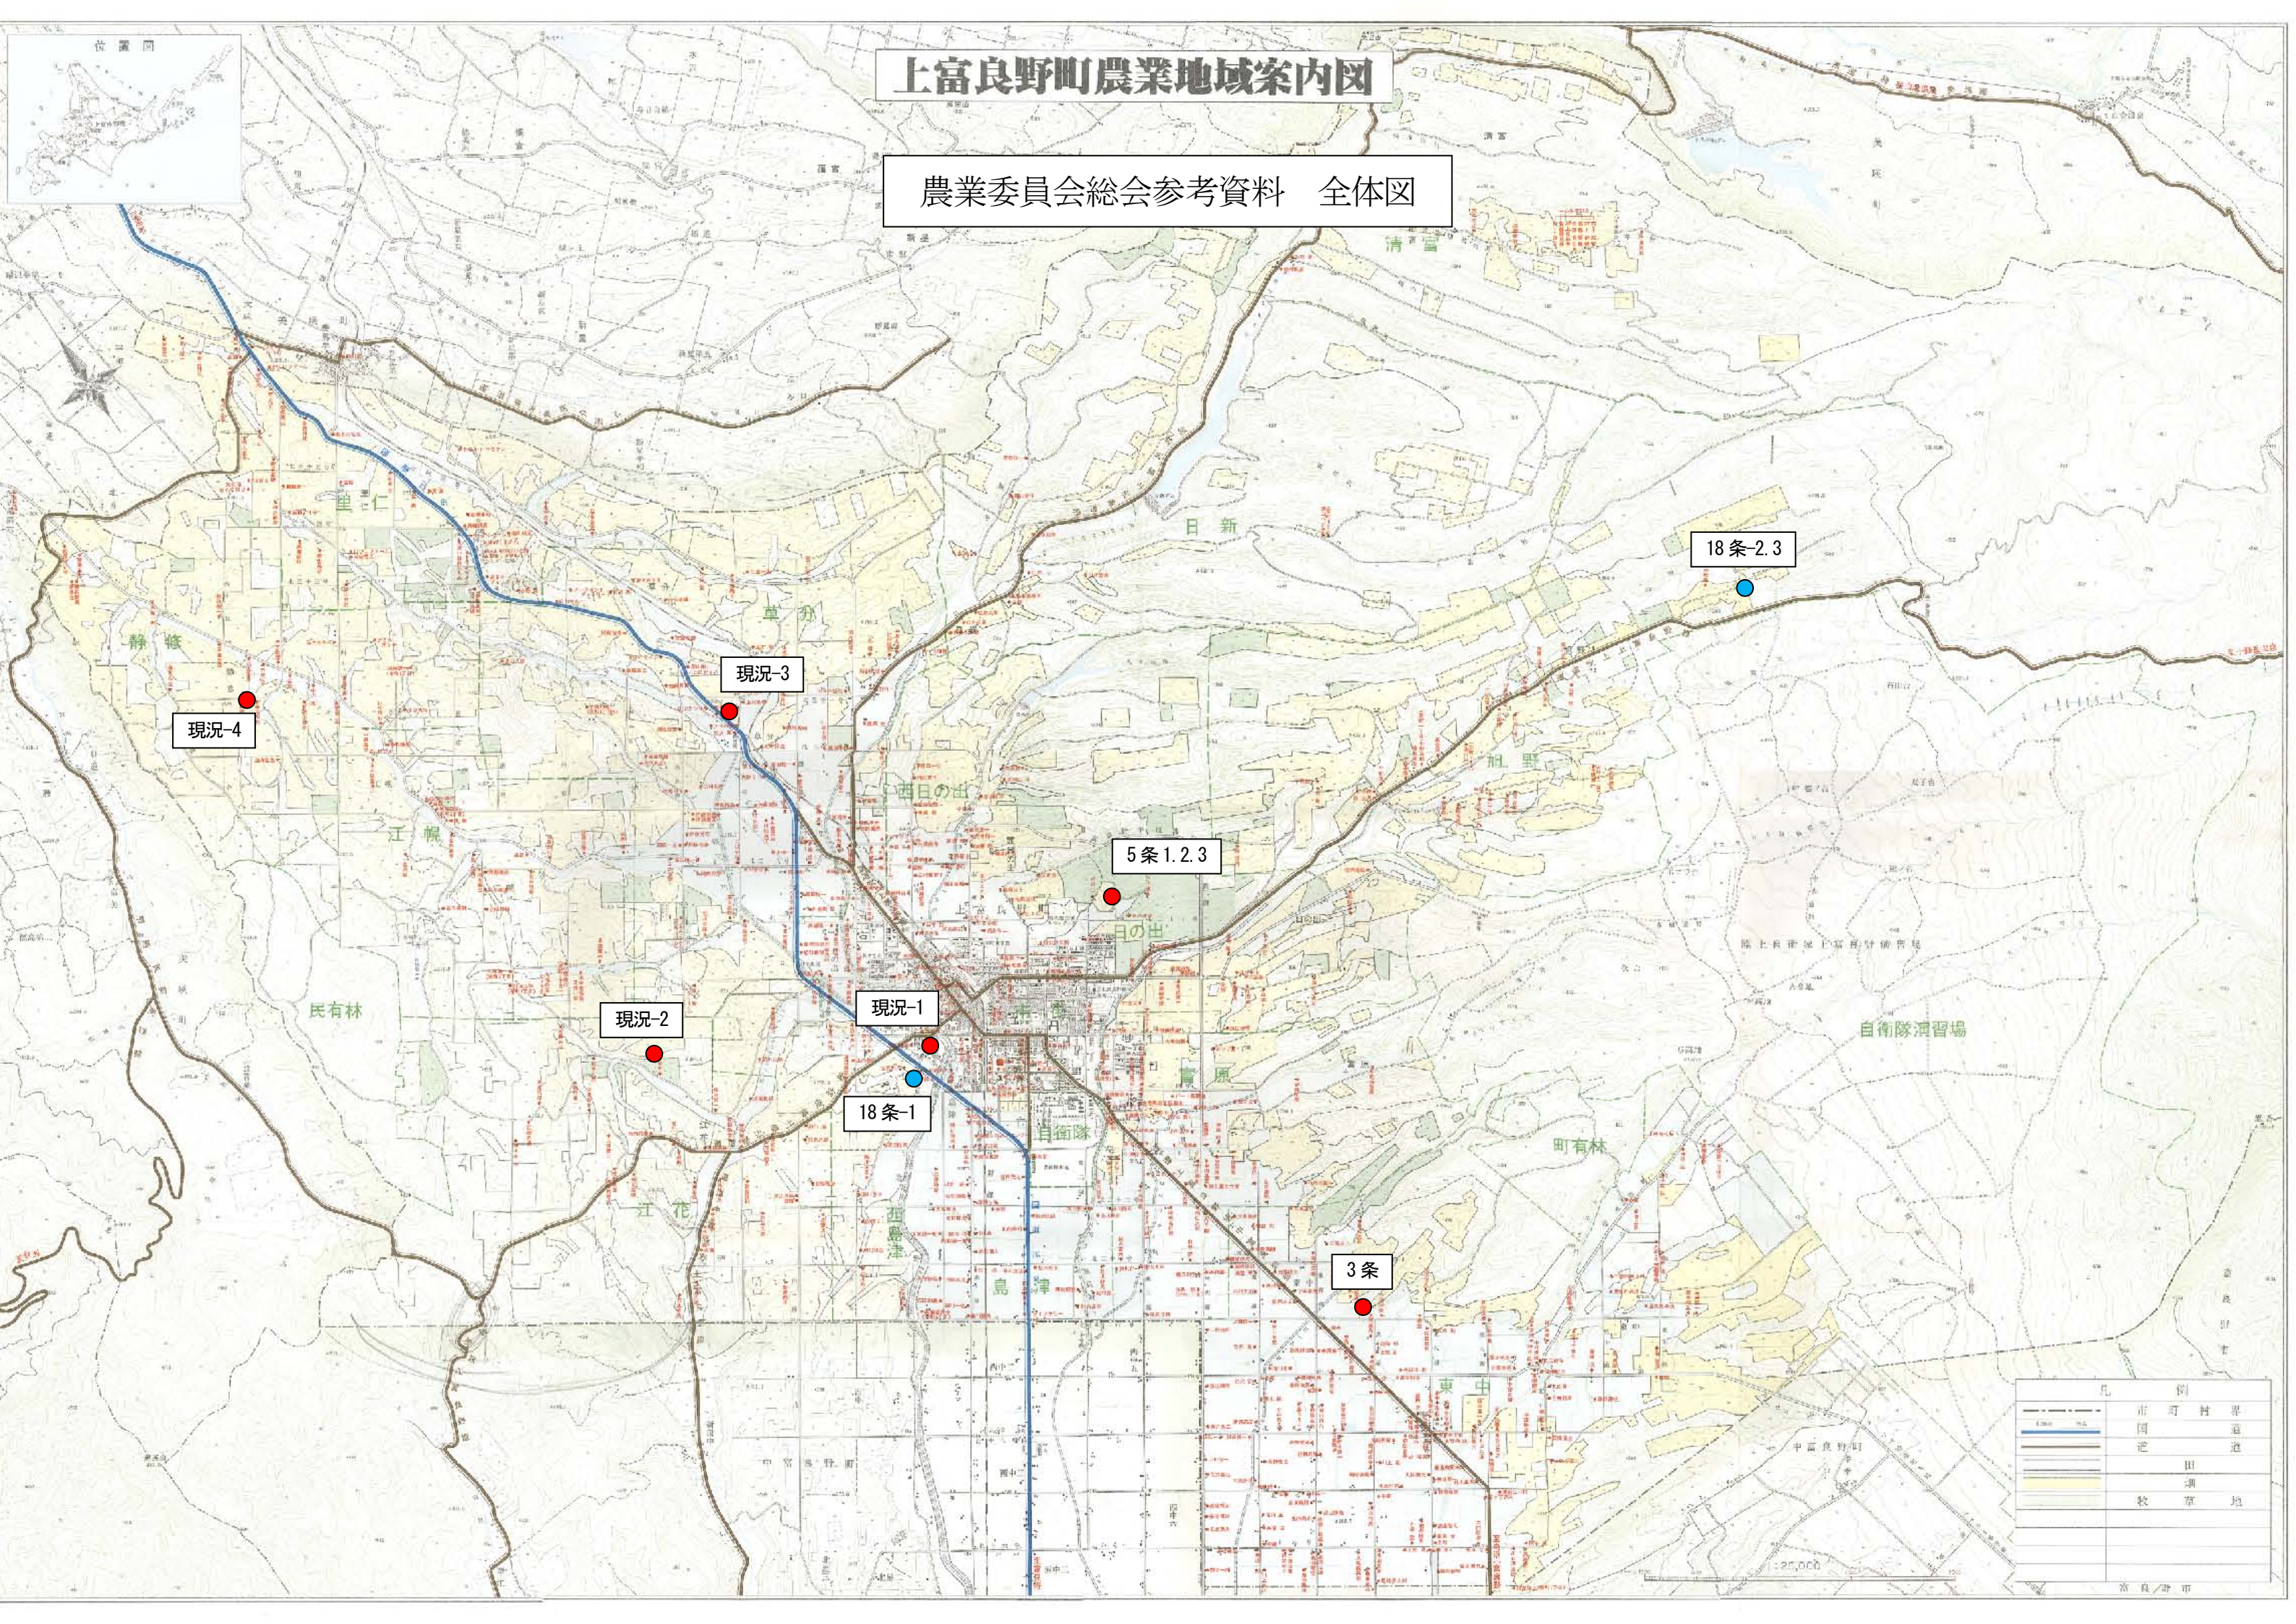

上富良野町農業地域案内図

農業委員会総会参考資料 全体図

凡 例

	市 町 村 界
	道
	川
	田
	牧草地

1:25,000

富良野市