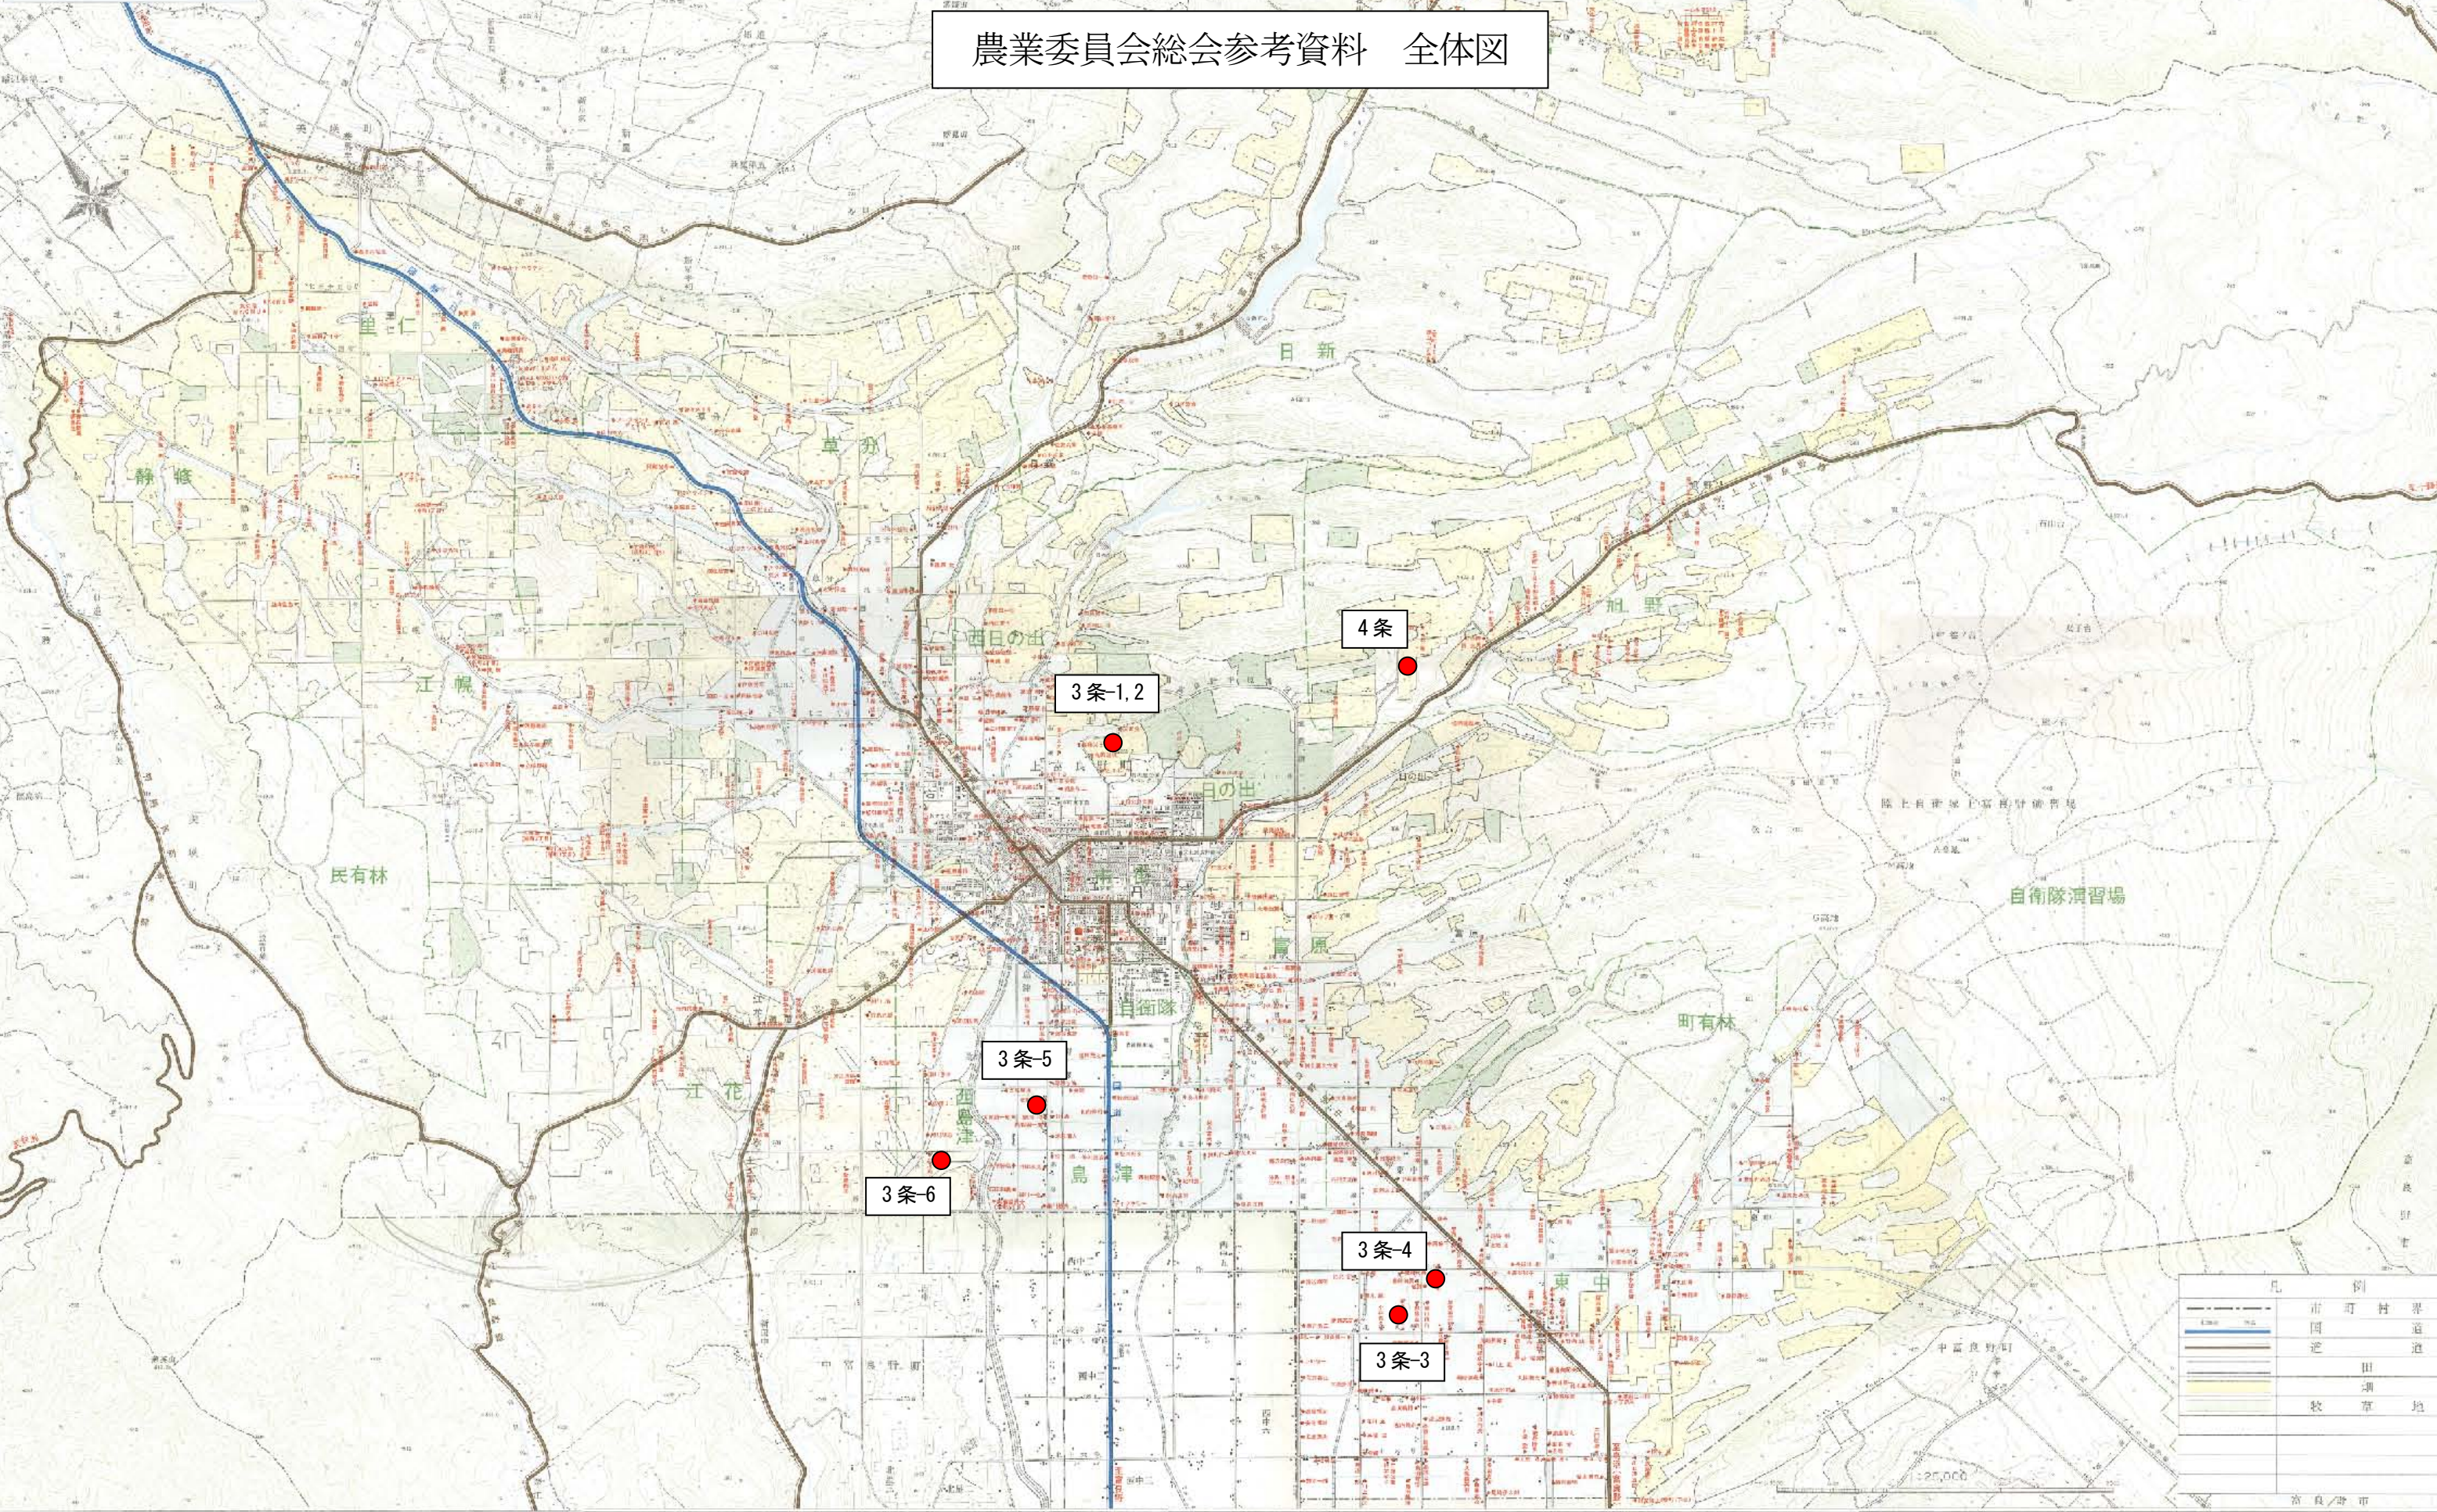

上富良野町農業地域案内図

農業委員会総会参考資料 全体図

凡 例	
	市 町 村 界
	道 道
	田
	牧 草 地

1:25,000