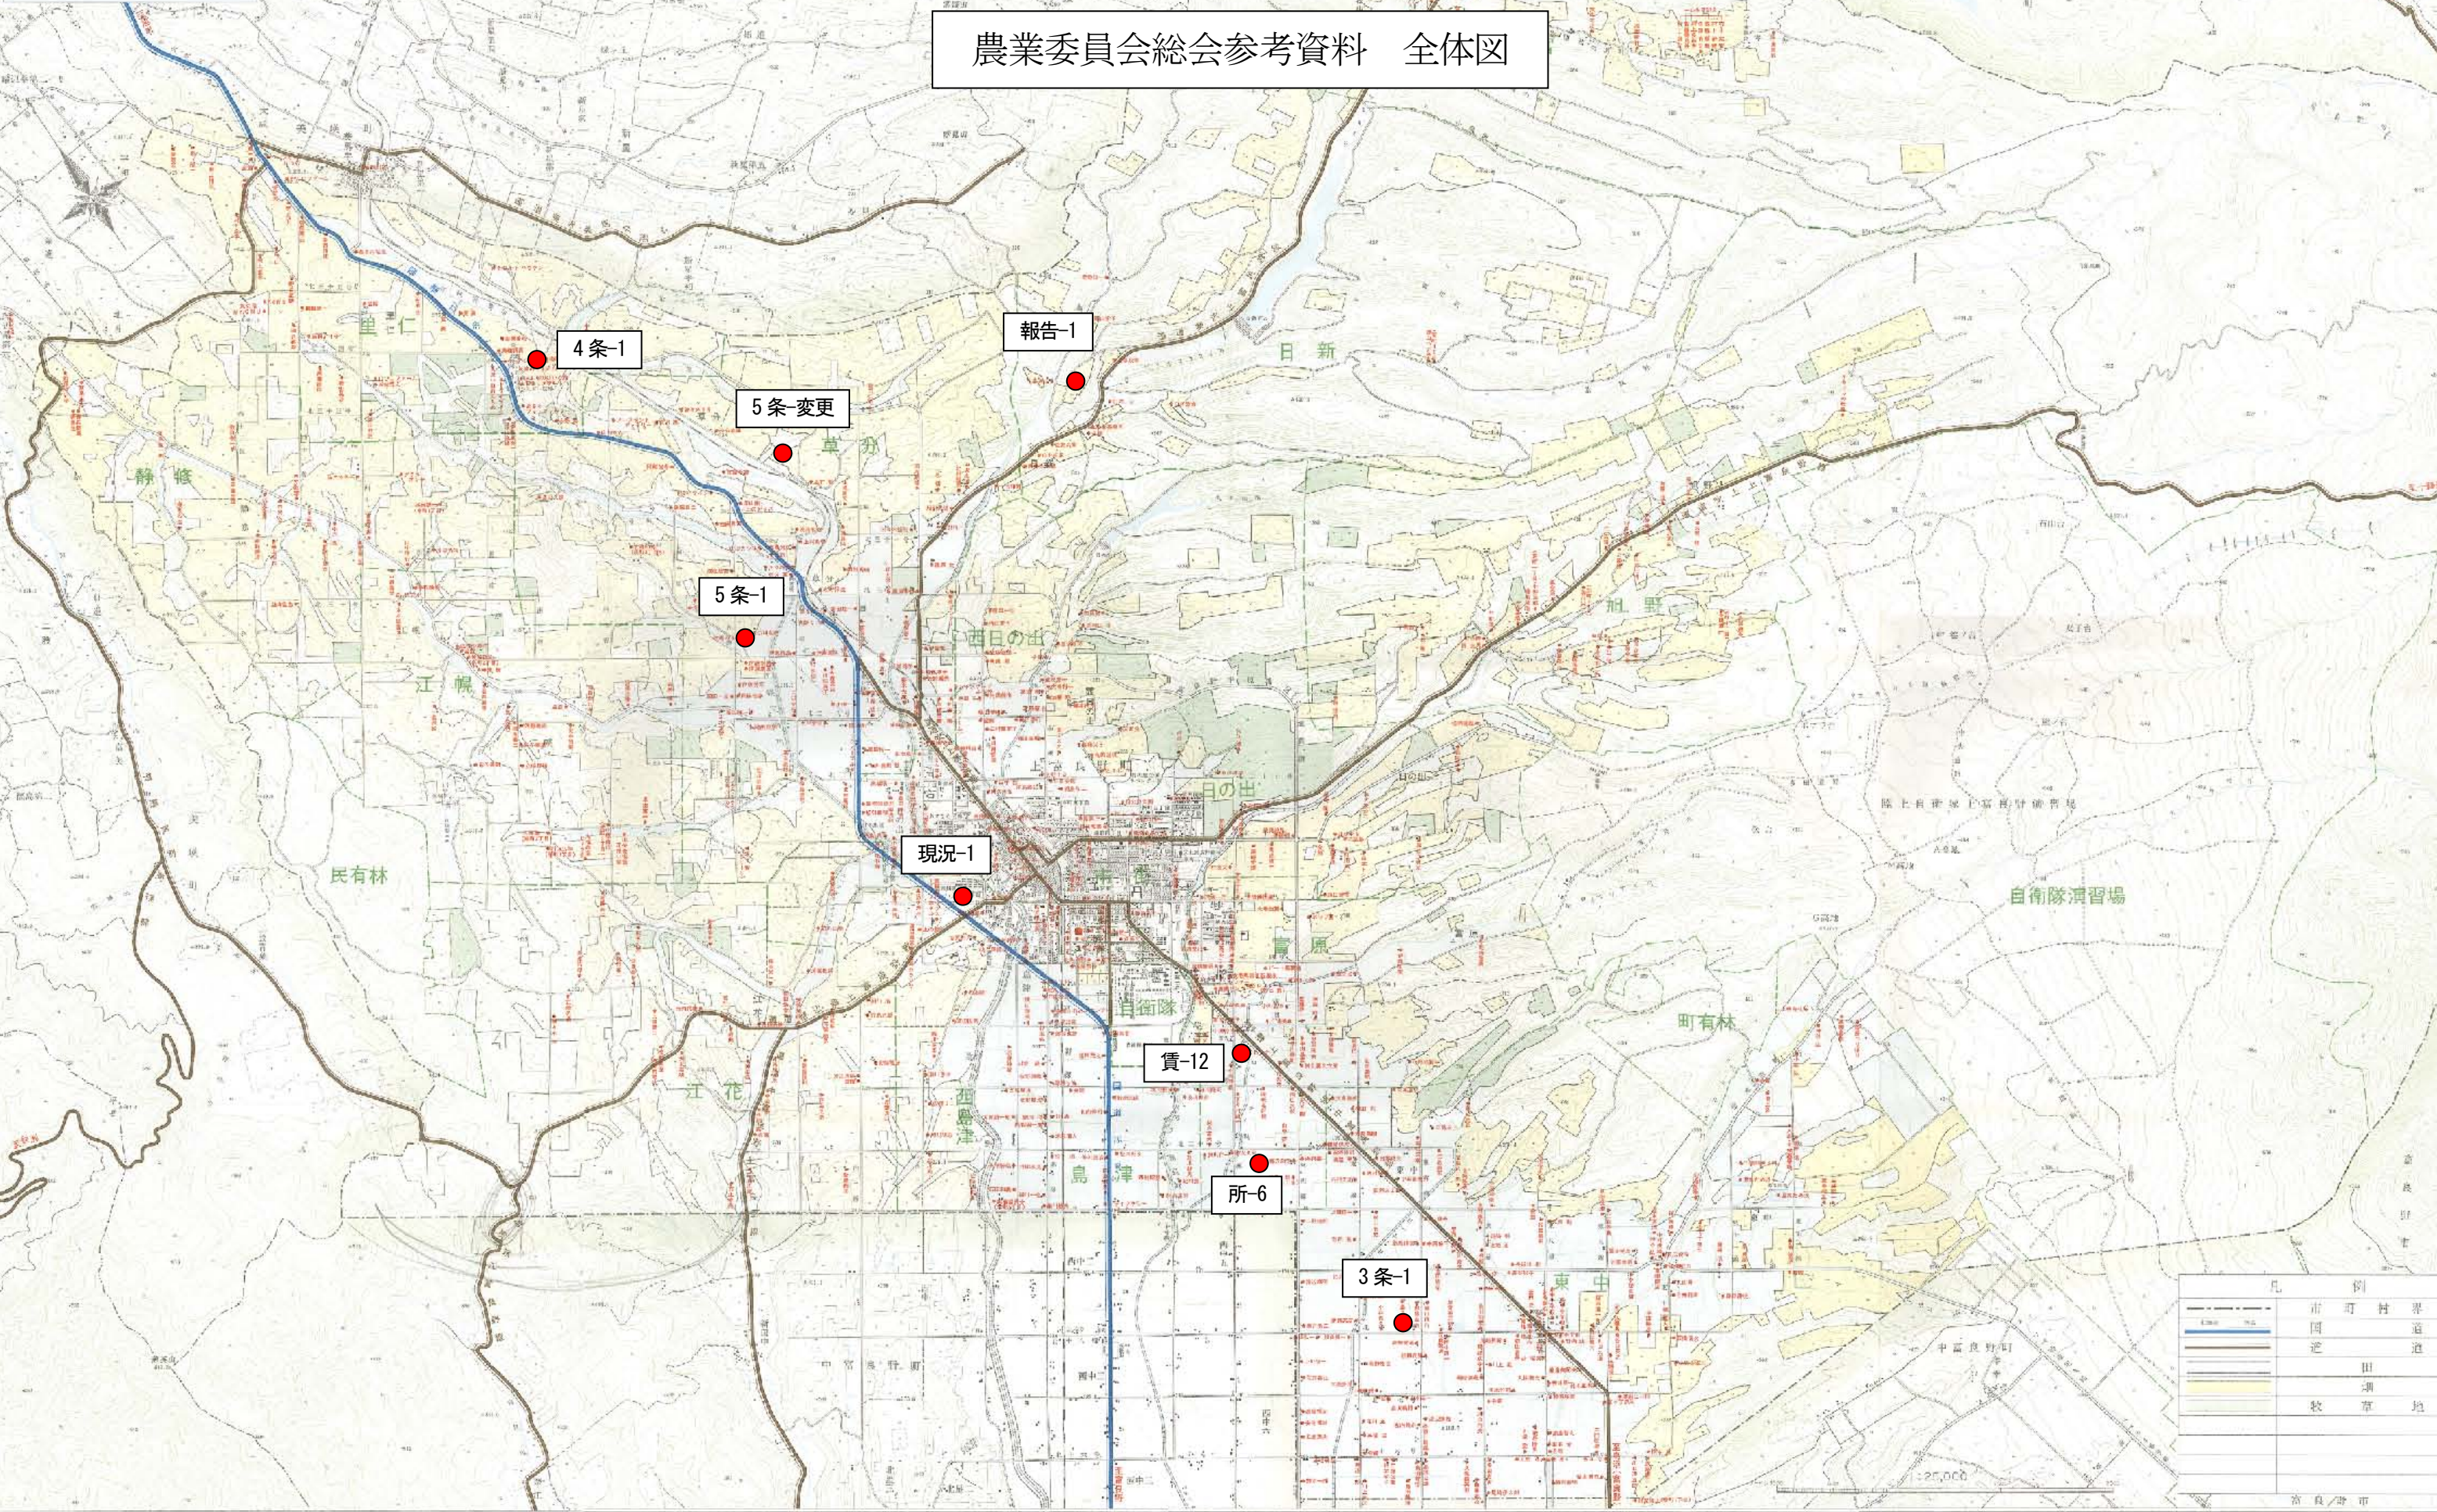

# 上富良野町農業地域案内図

農業委員会総会参考資料 全体図

凡 例	
	市町村界
	国道
	道
	田
	湖
	牧草地

平成十四年三月現在