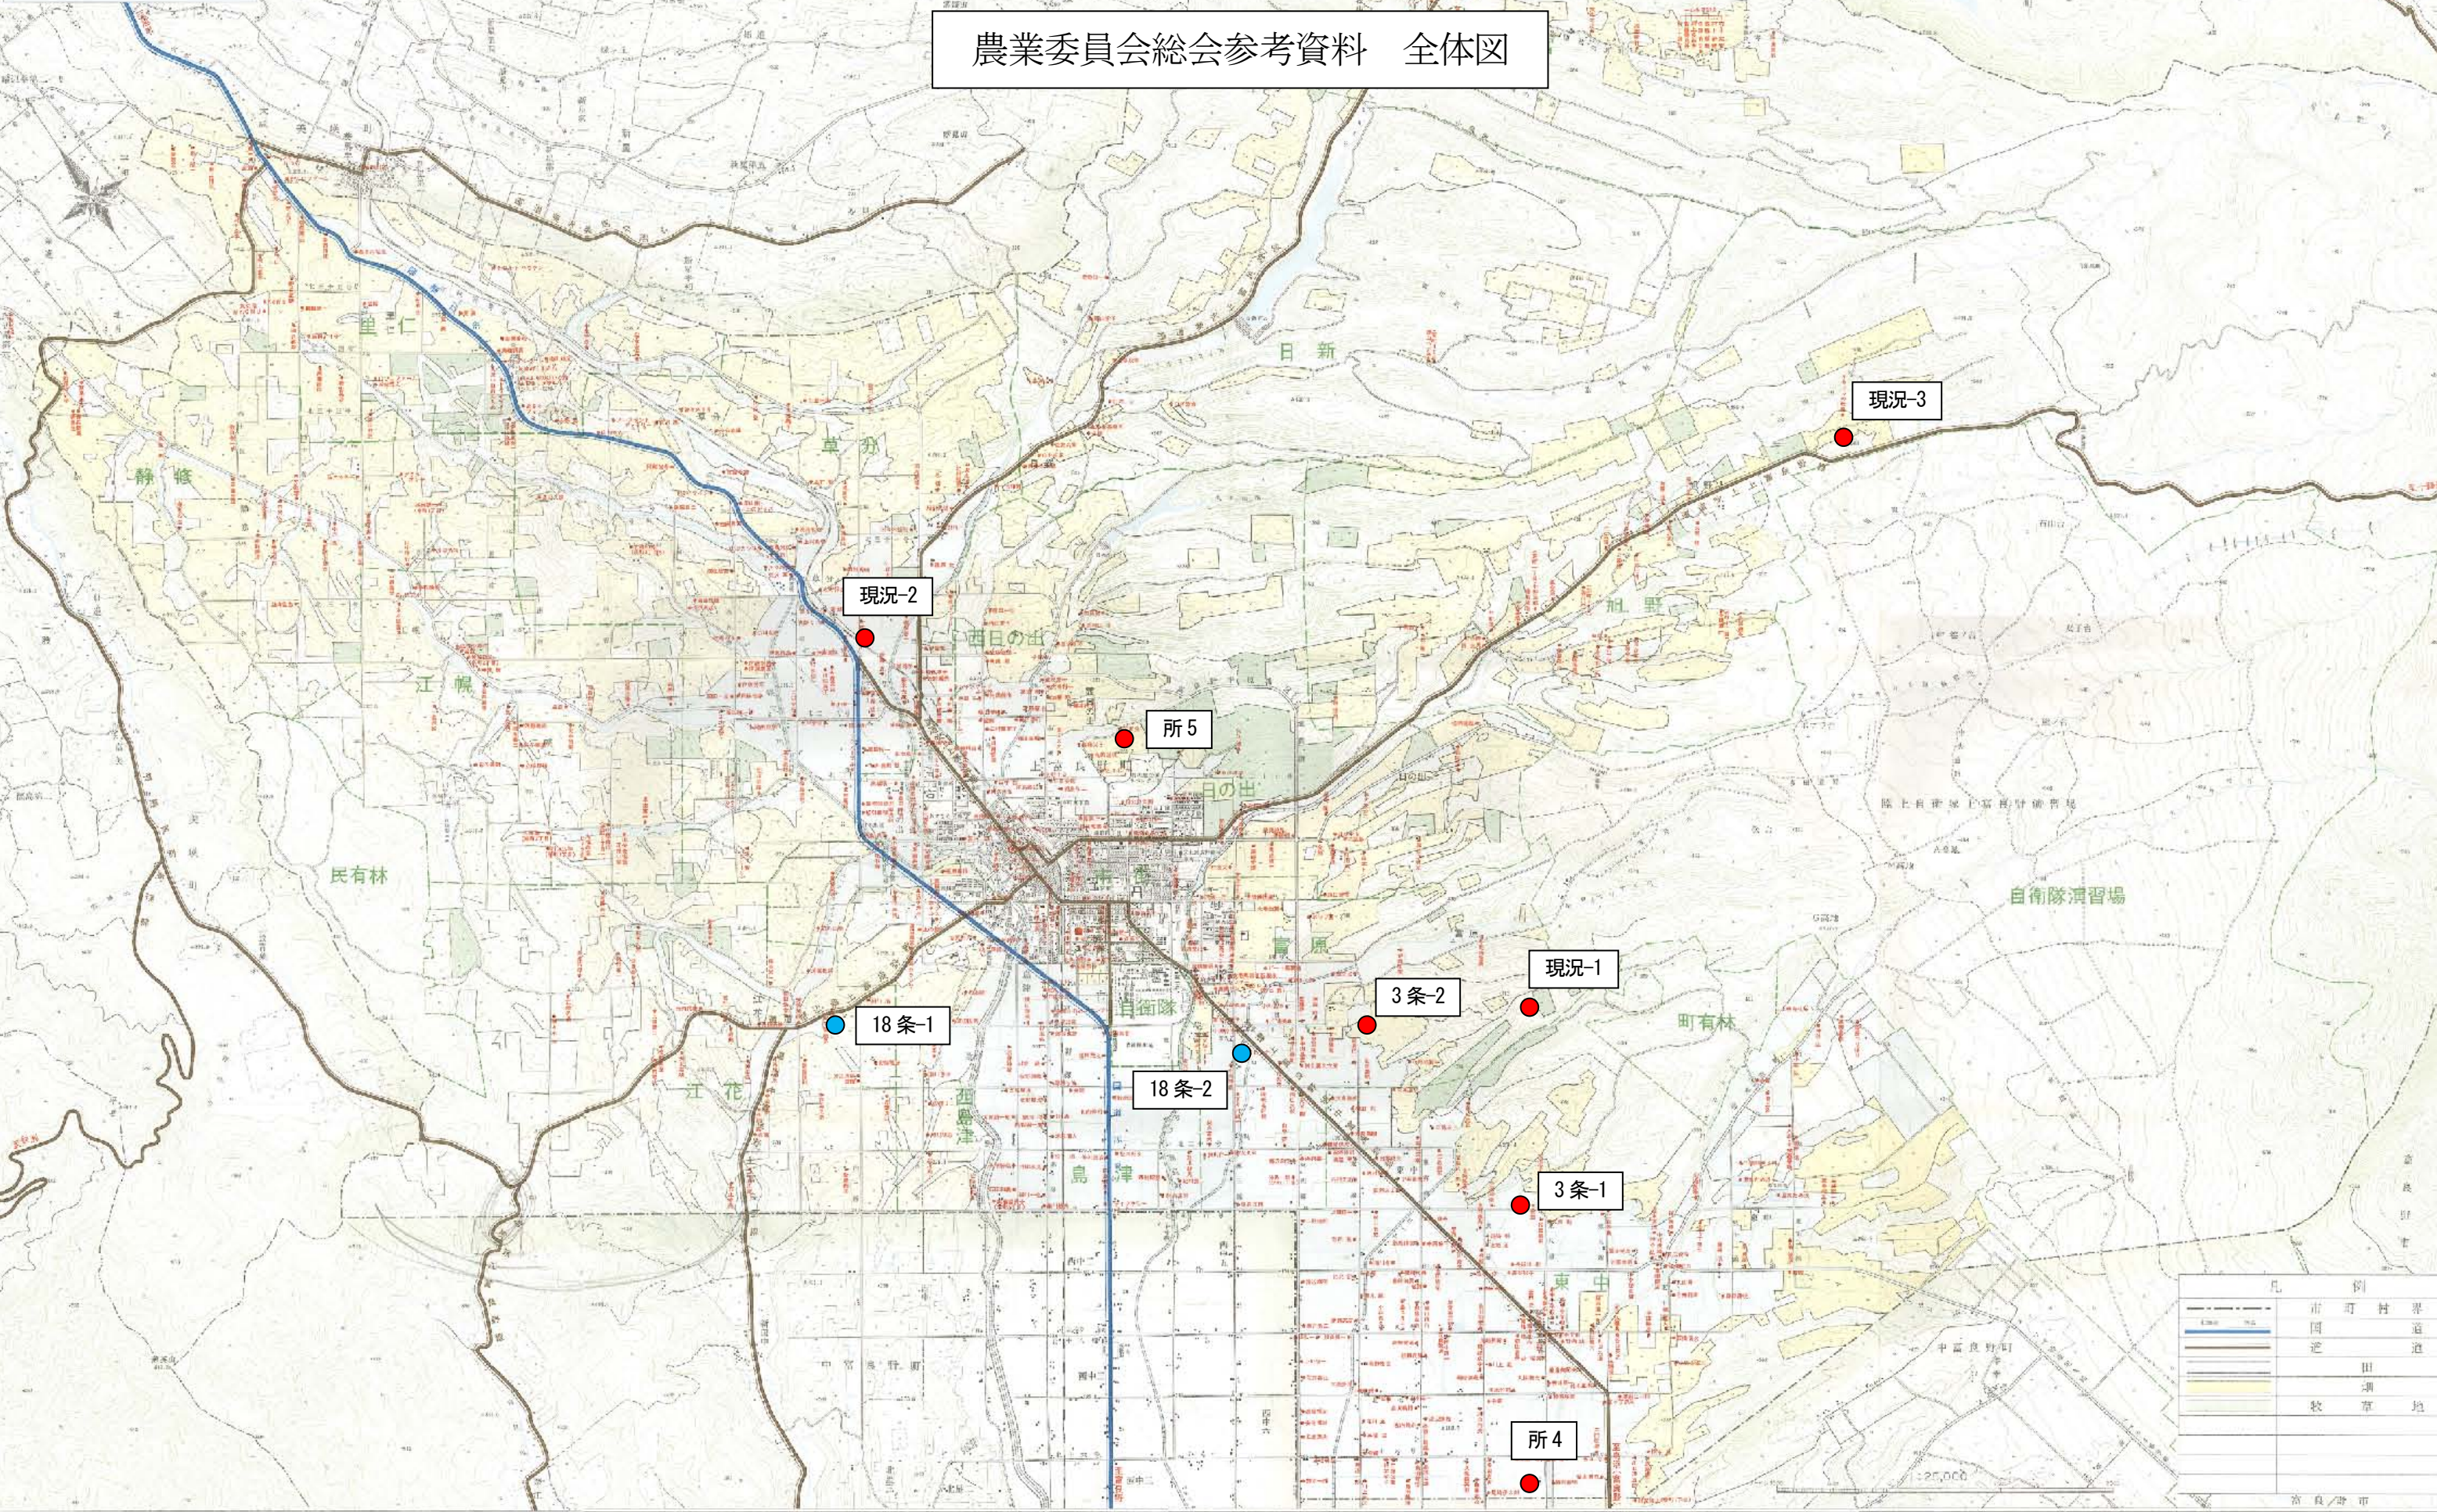

上富良野町農業地域案内図

農業委員会総会参考資料 全体図

凡 例	
	市 町 村 界
	道
	田
	湖
	牧 草 地