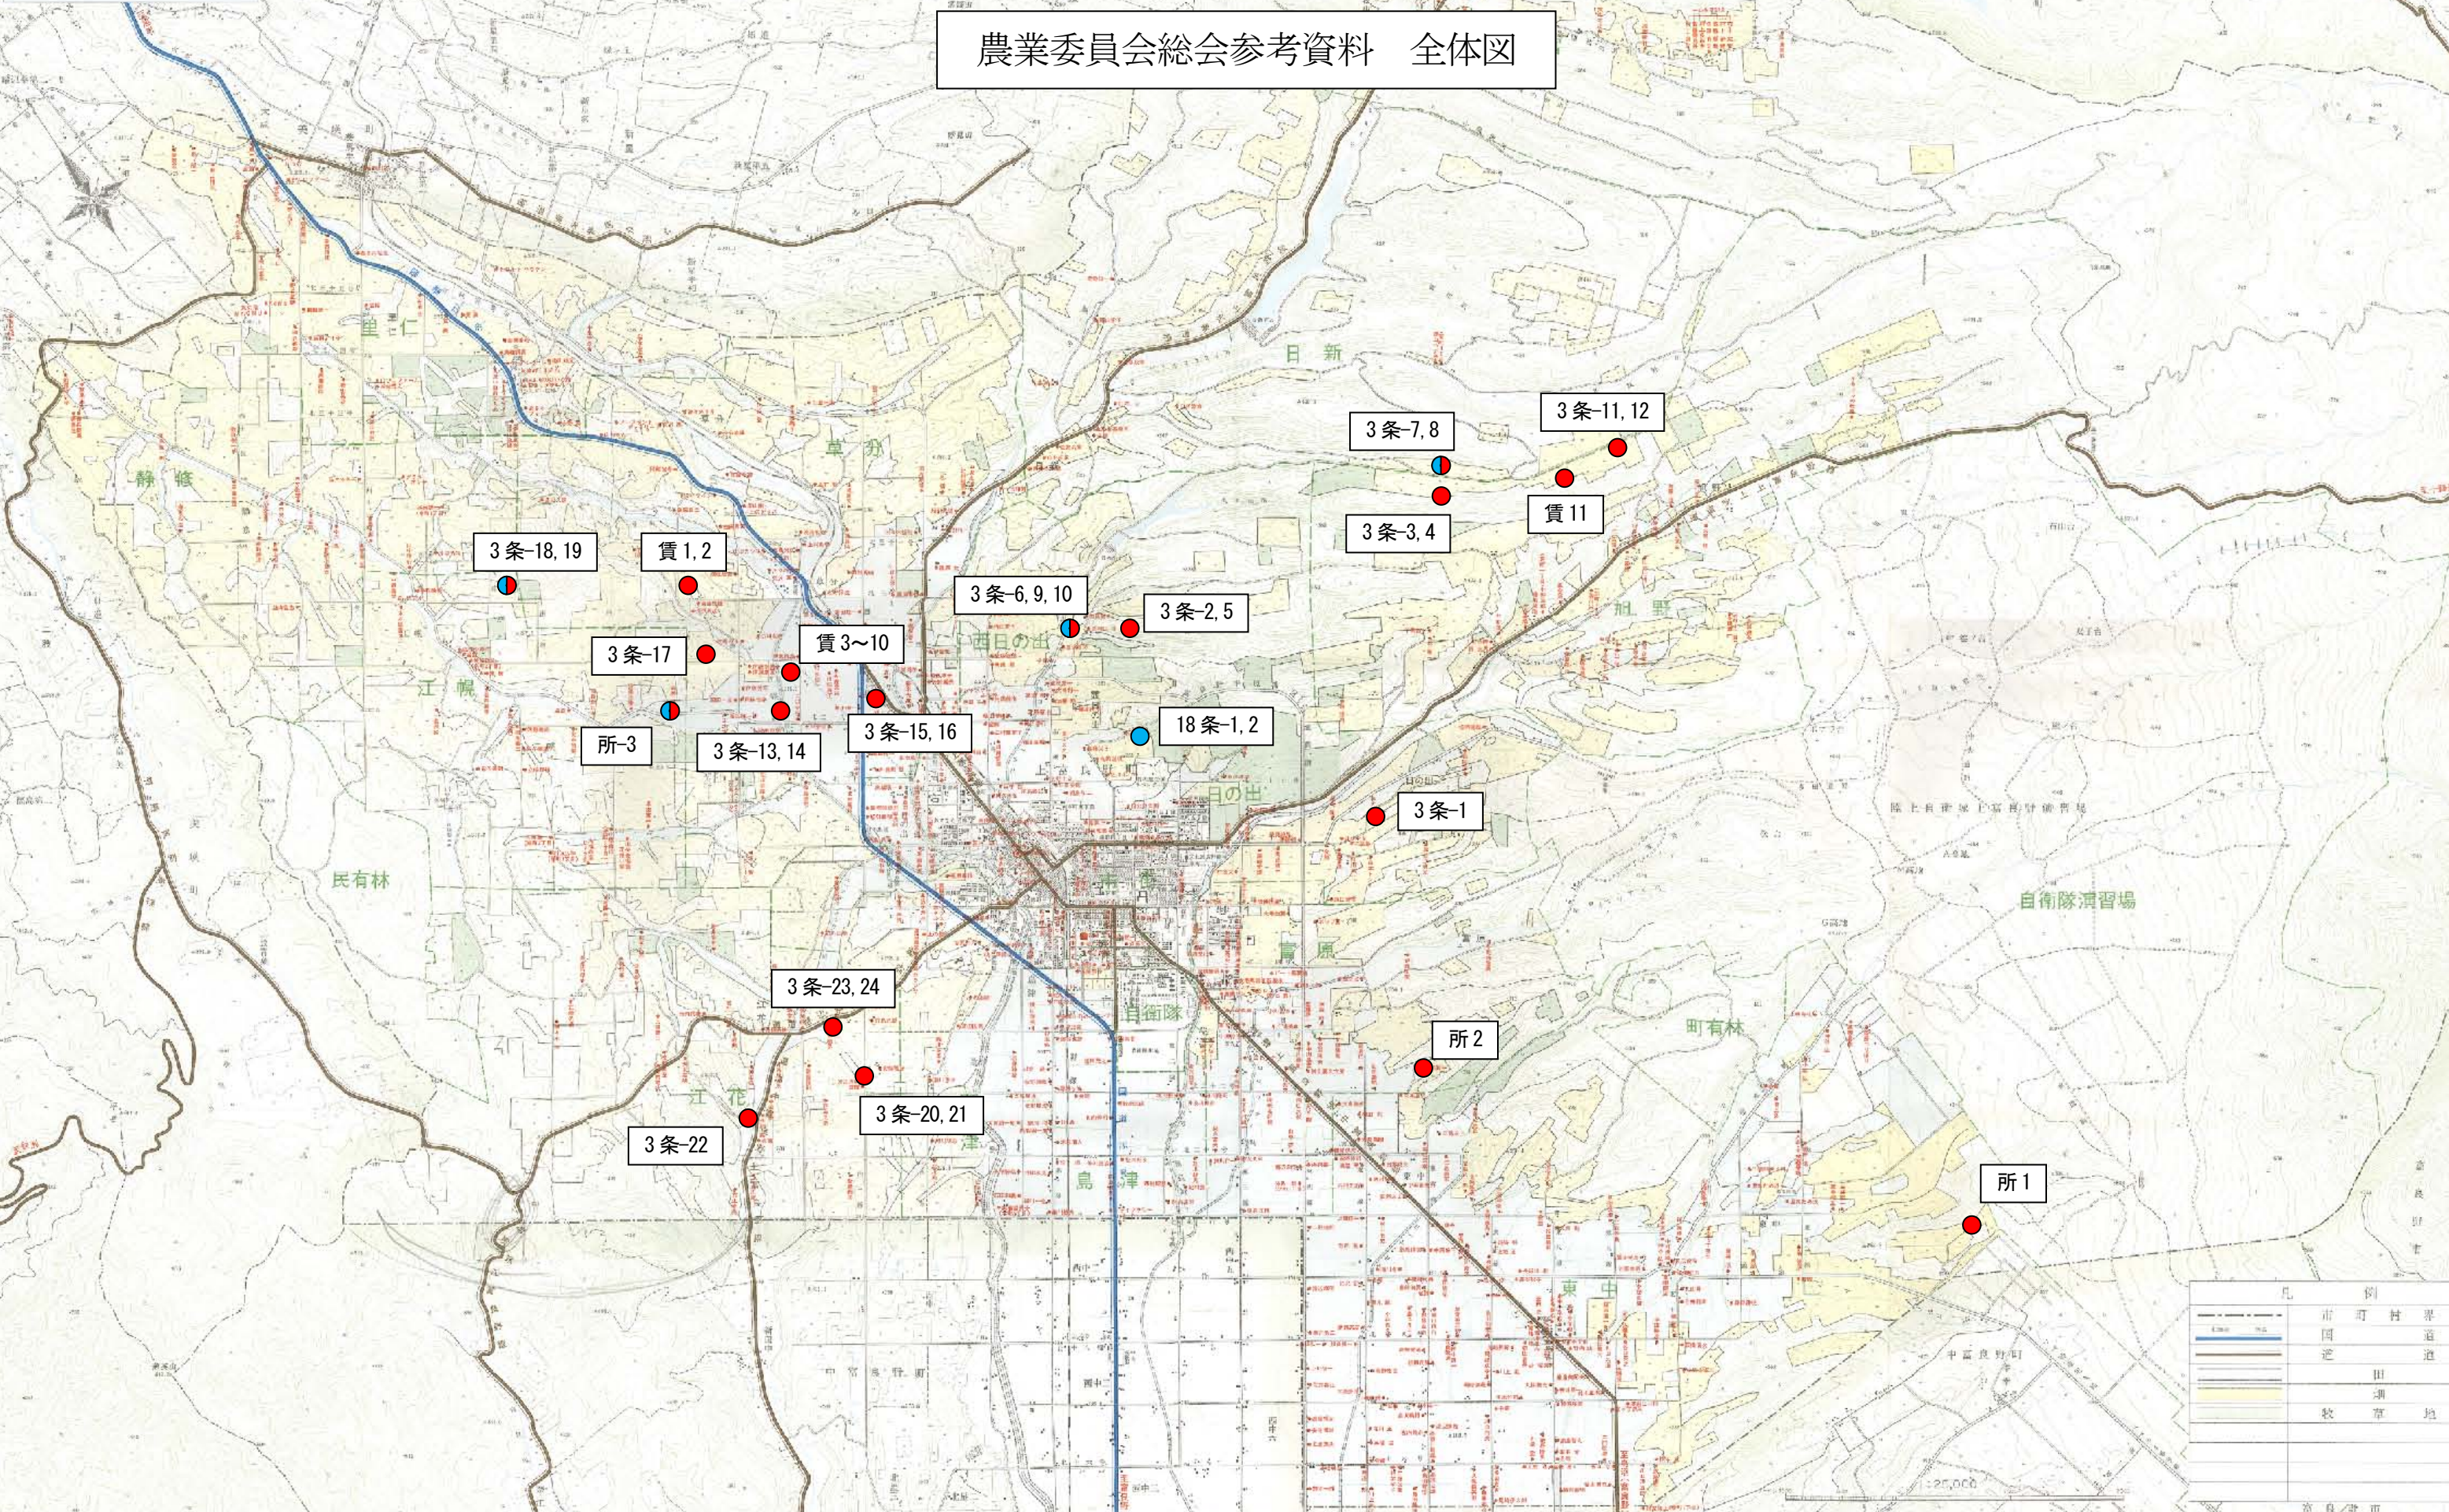

# 上富良野町農業地域案内図

農業委員会総会参考資料 全体図

凡 例	
	市町村界
	道
	田
	湖
	牧草地