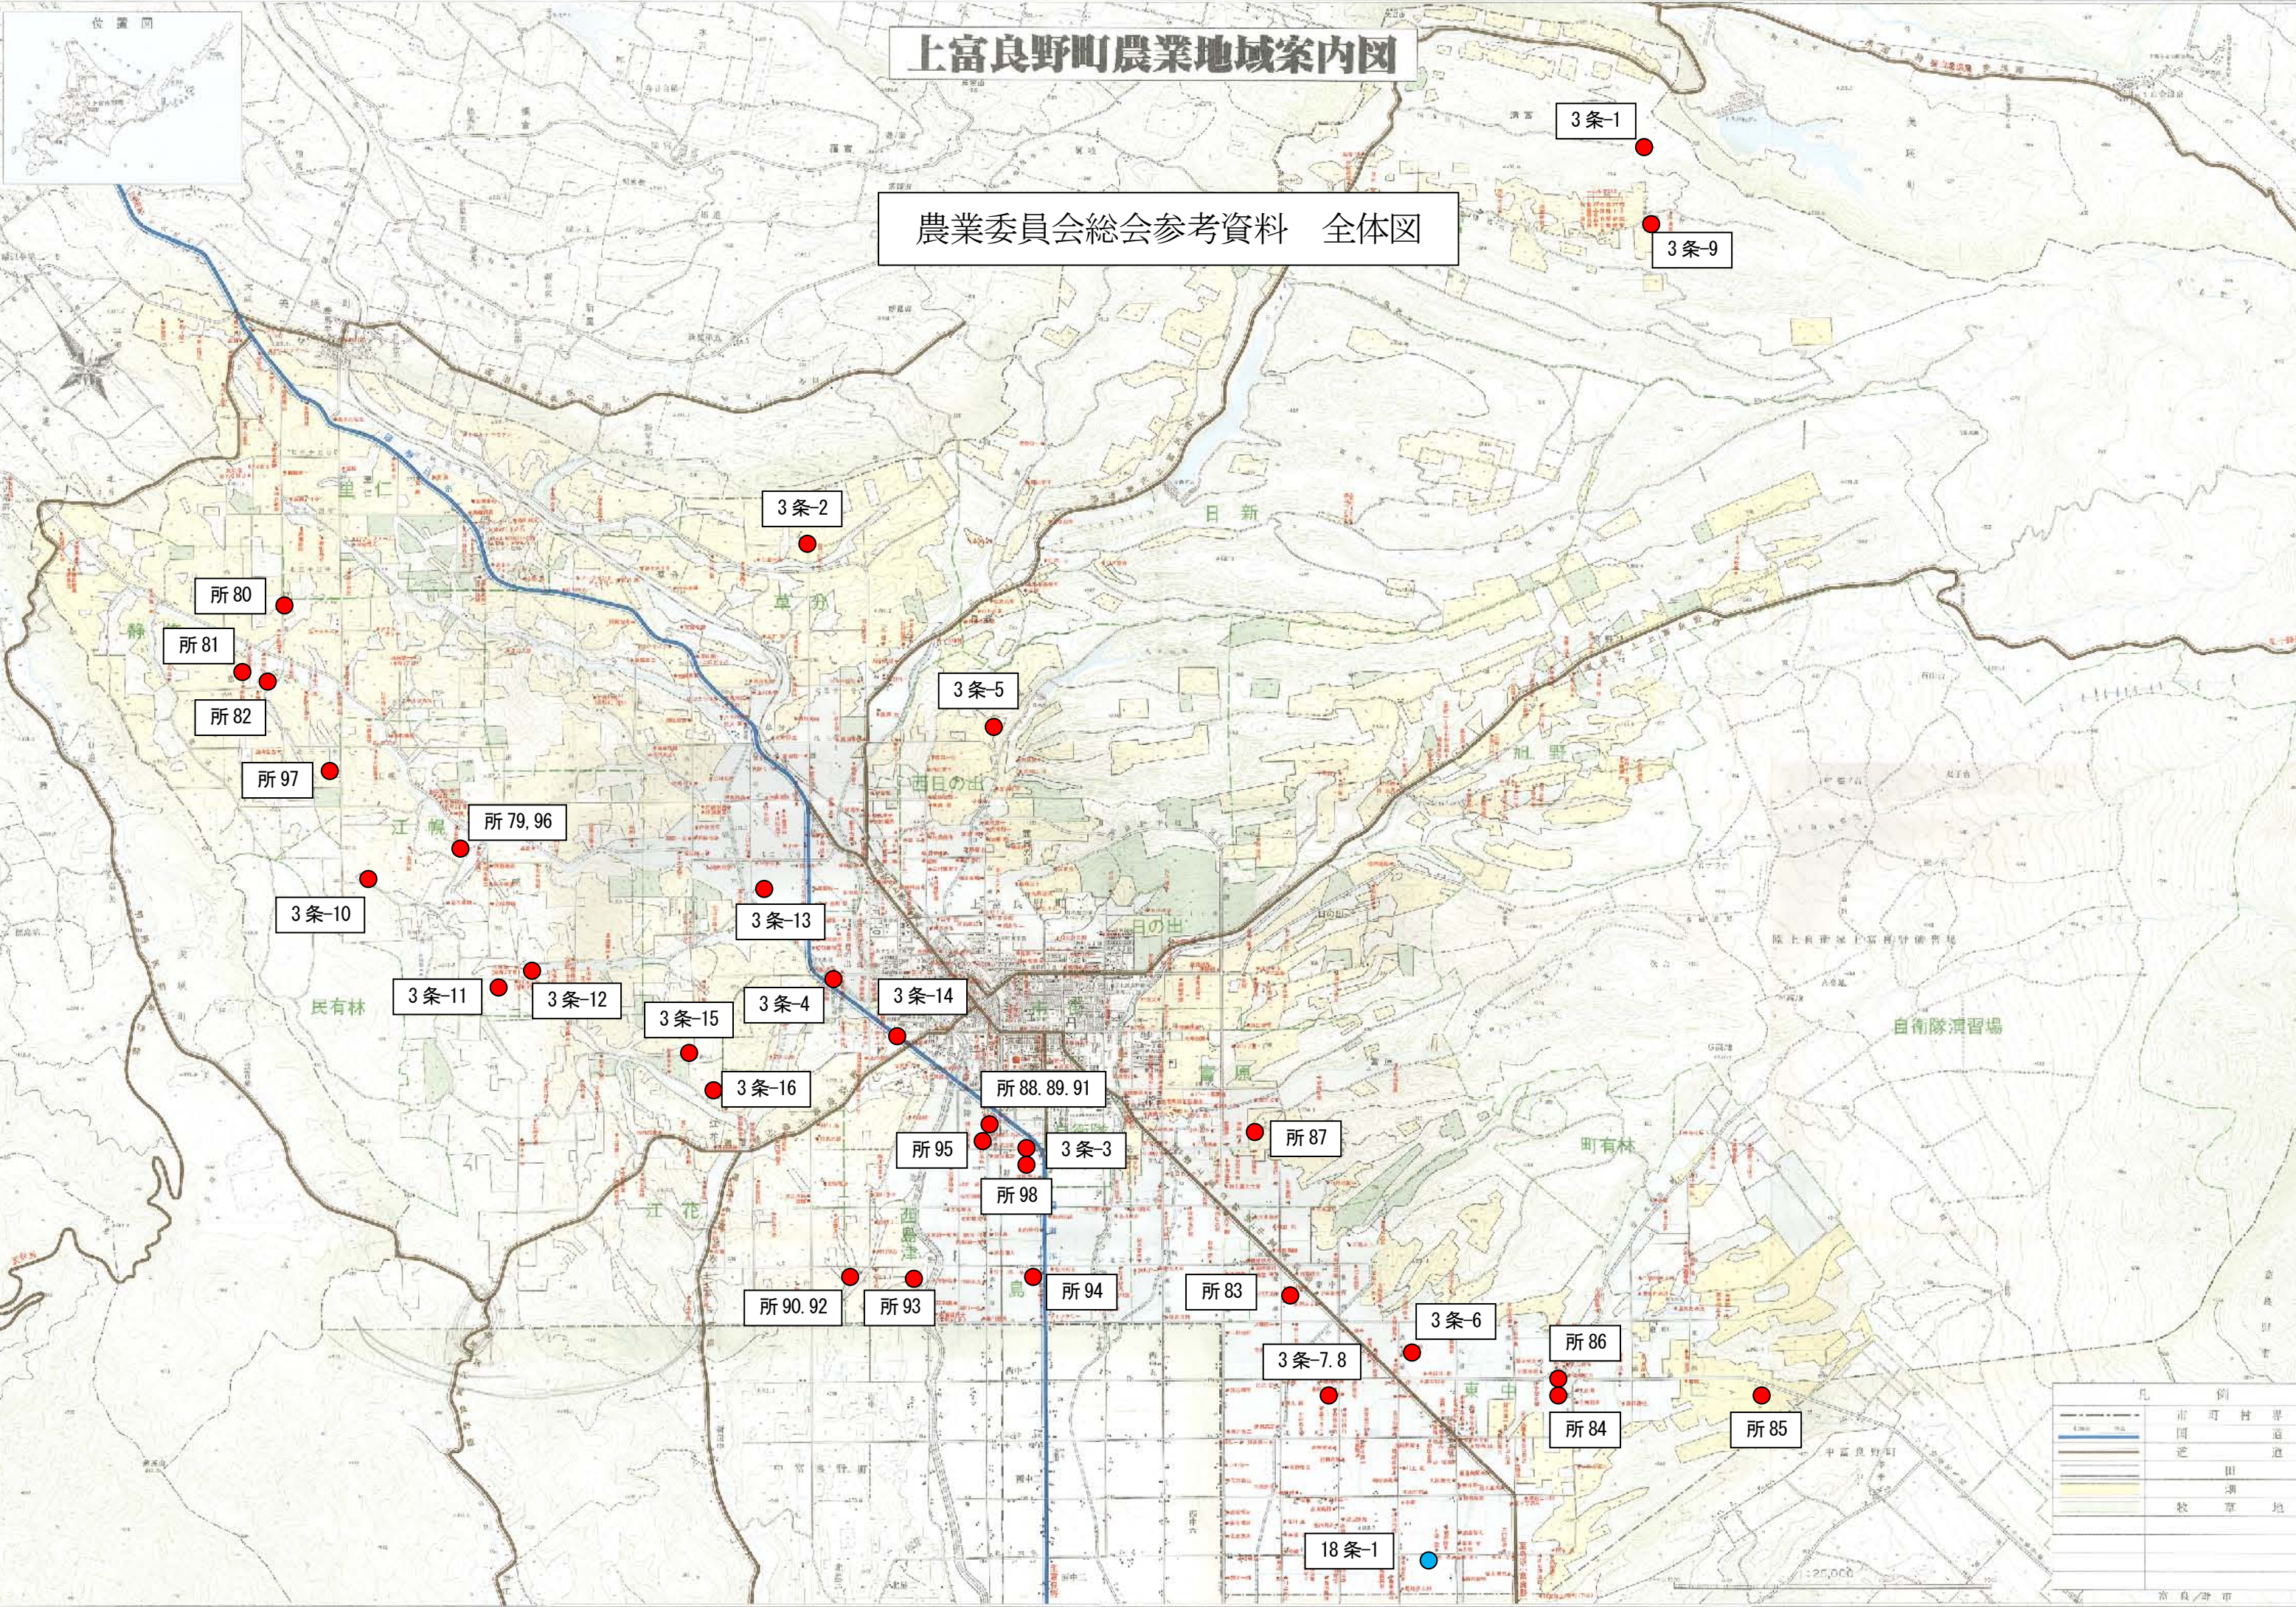

上富良野町農業地域案内図

農業委員会総会参考資料 全体図

凡 例	
	市町村界
	国道
	道
	田
	湖
	牧草地