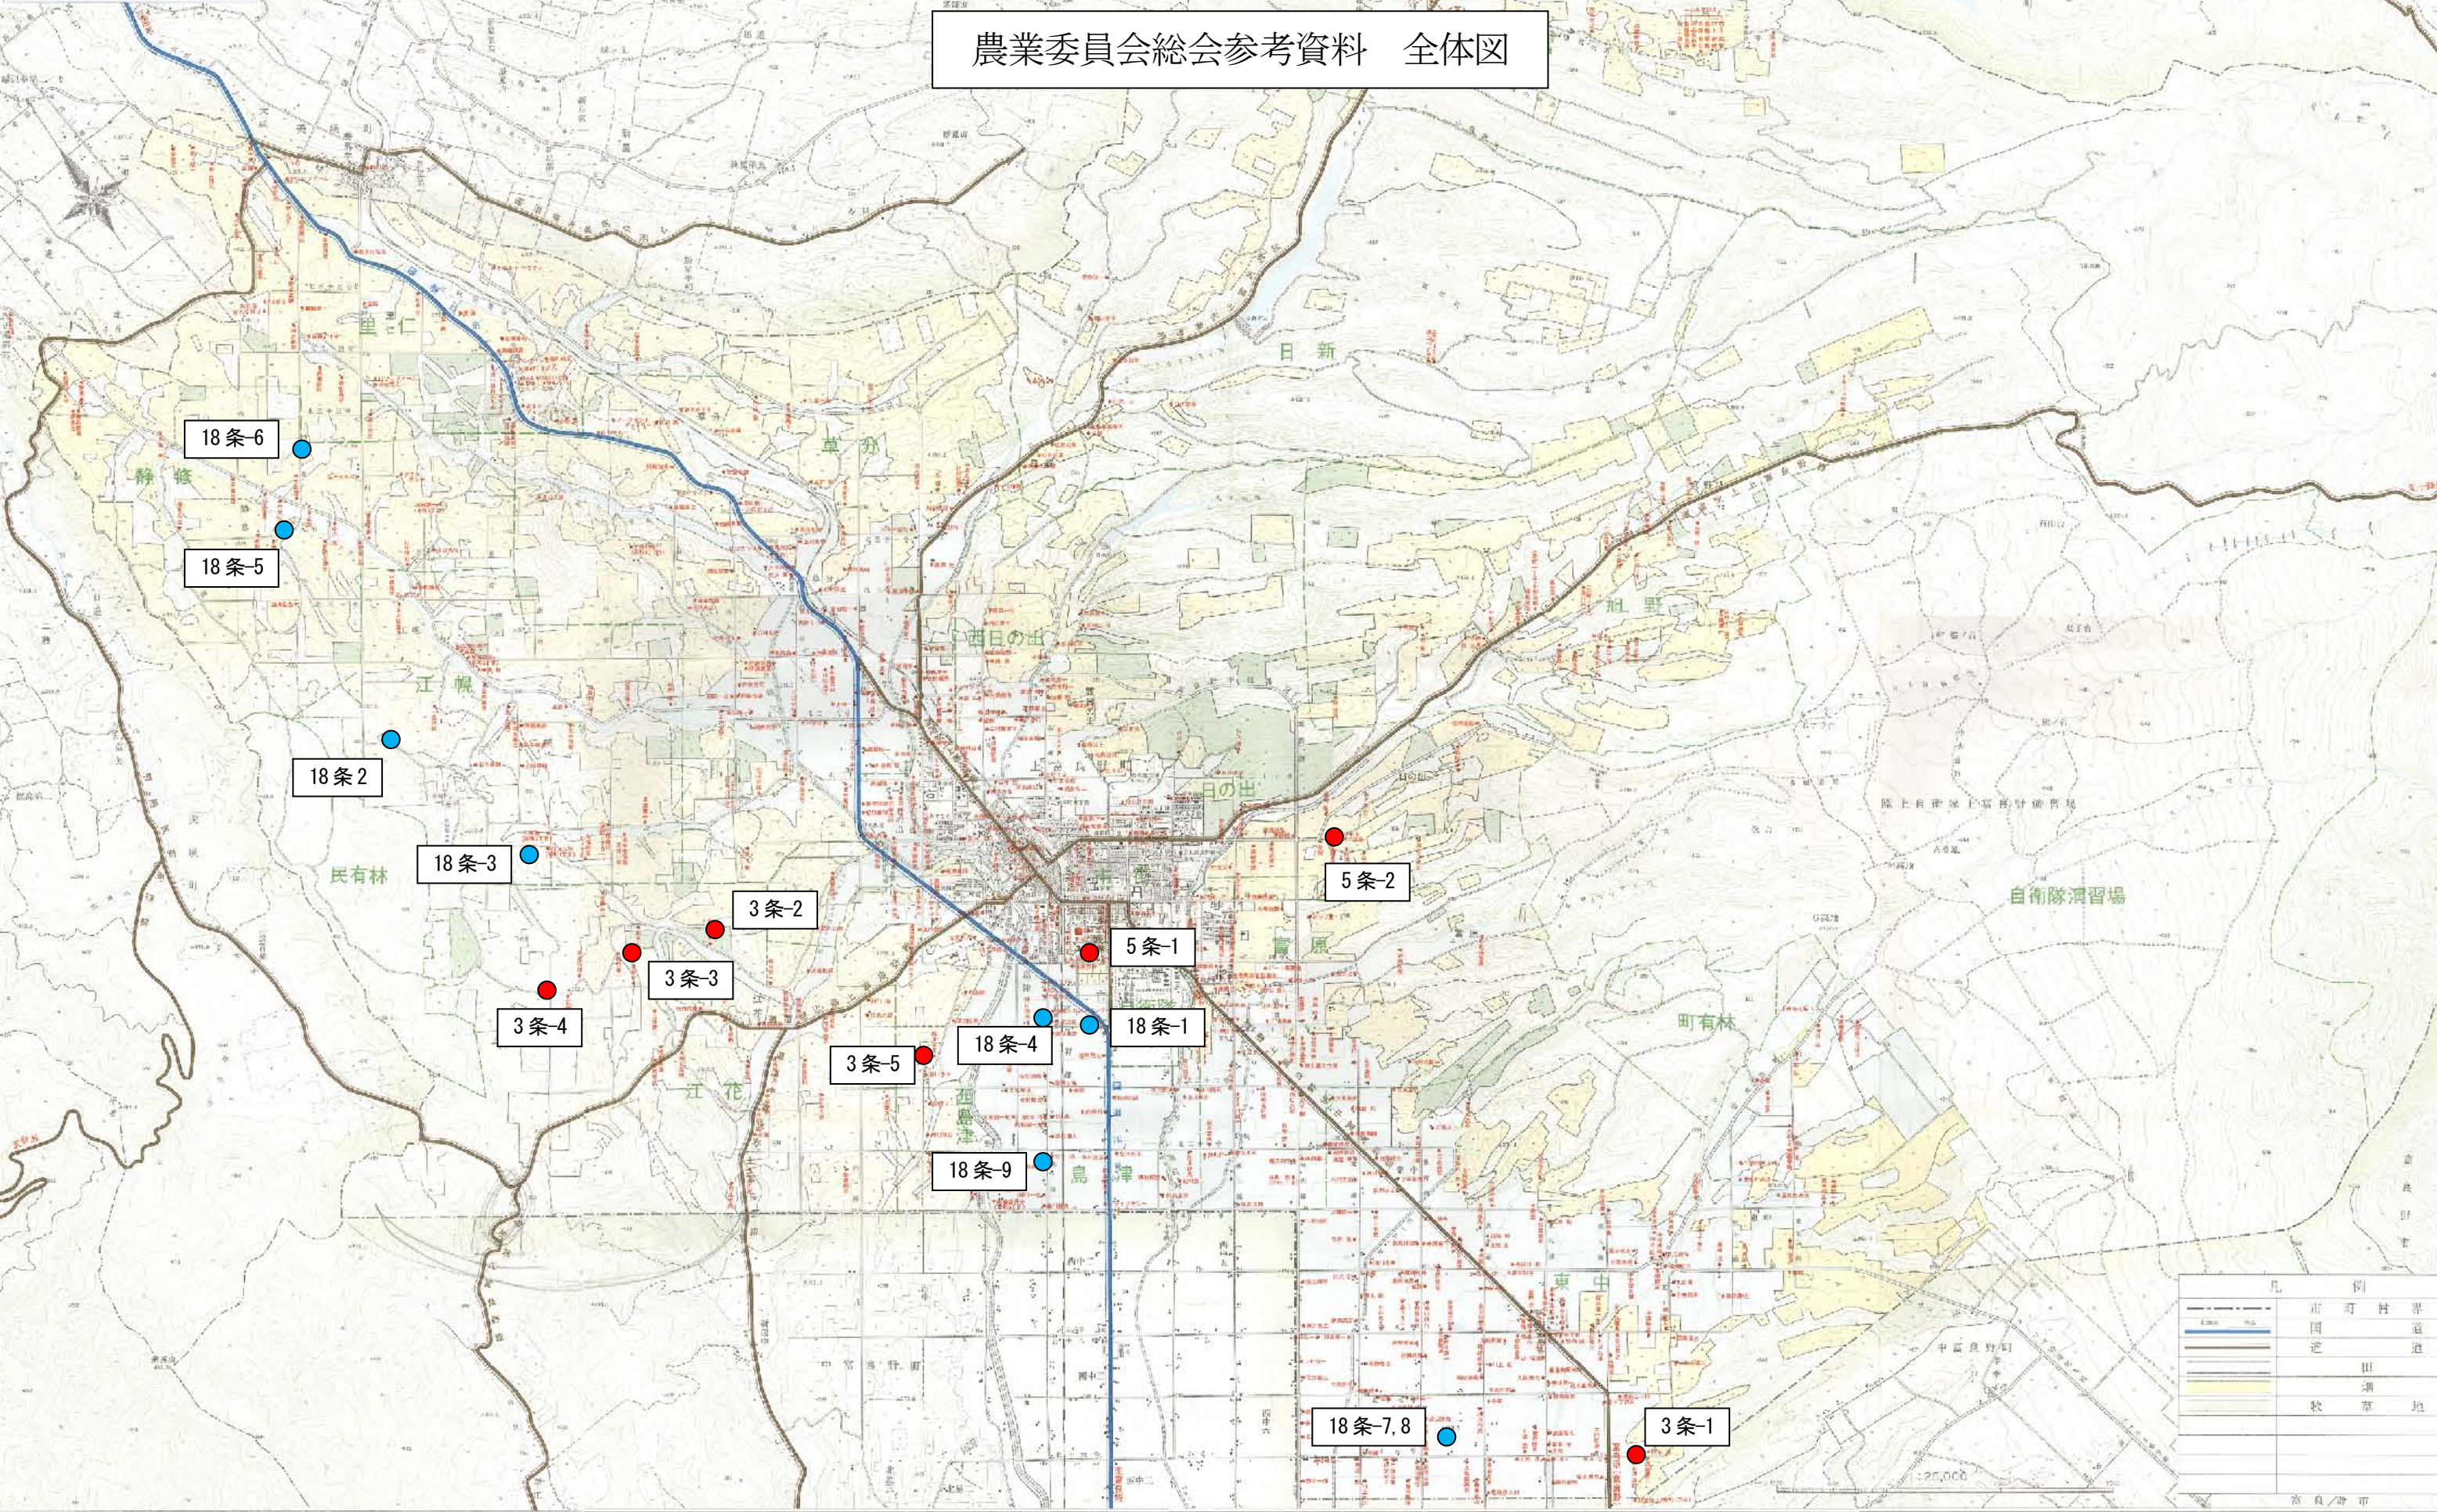

上富良野町農業地域案内図

農業委員会総会参考資料 全体図

凡 例	
	市町村界
	国道
	道
	田
	湖
	牧草地