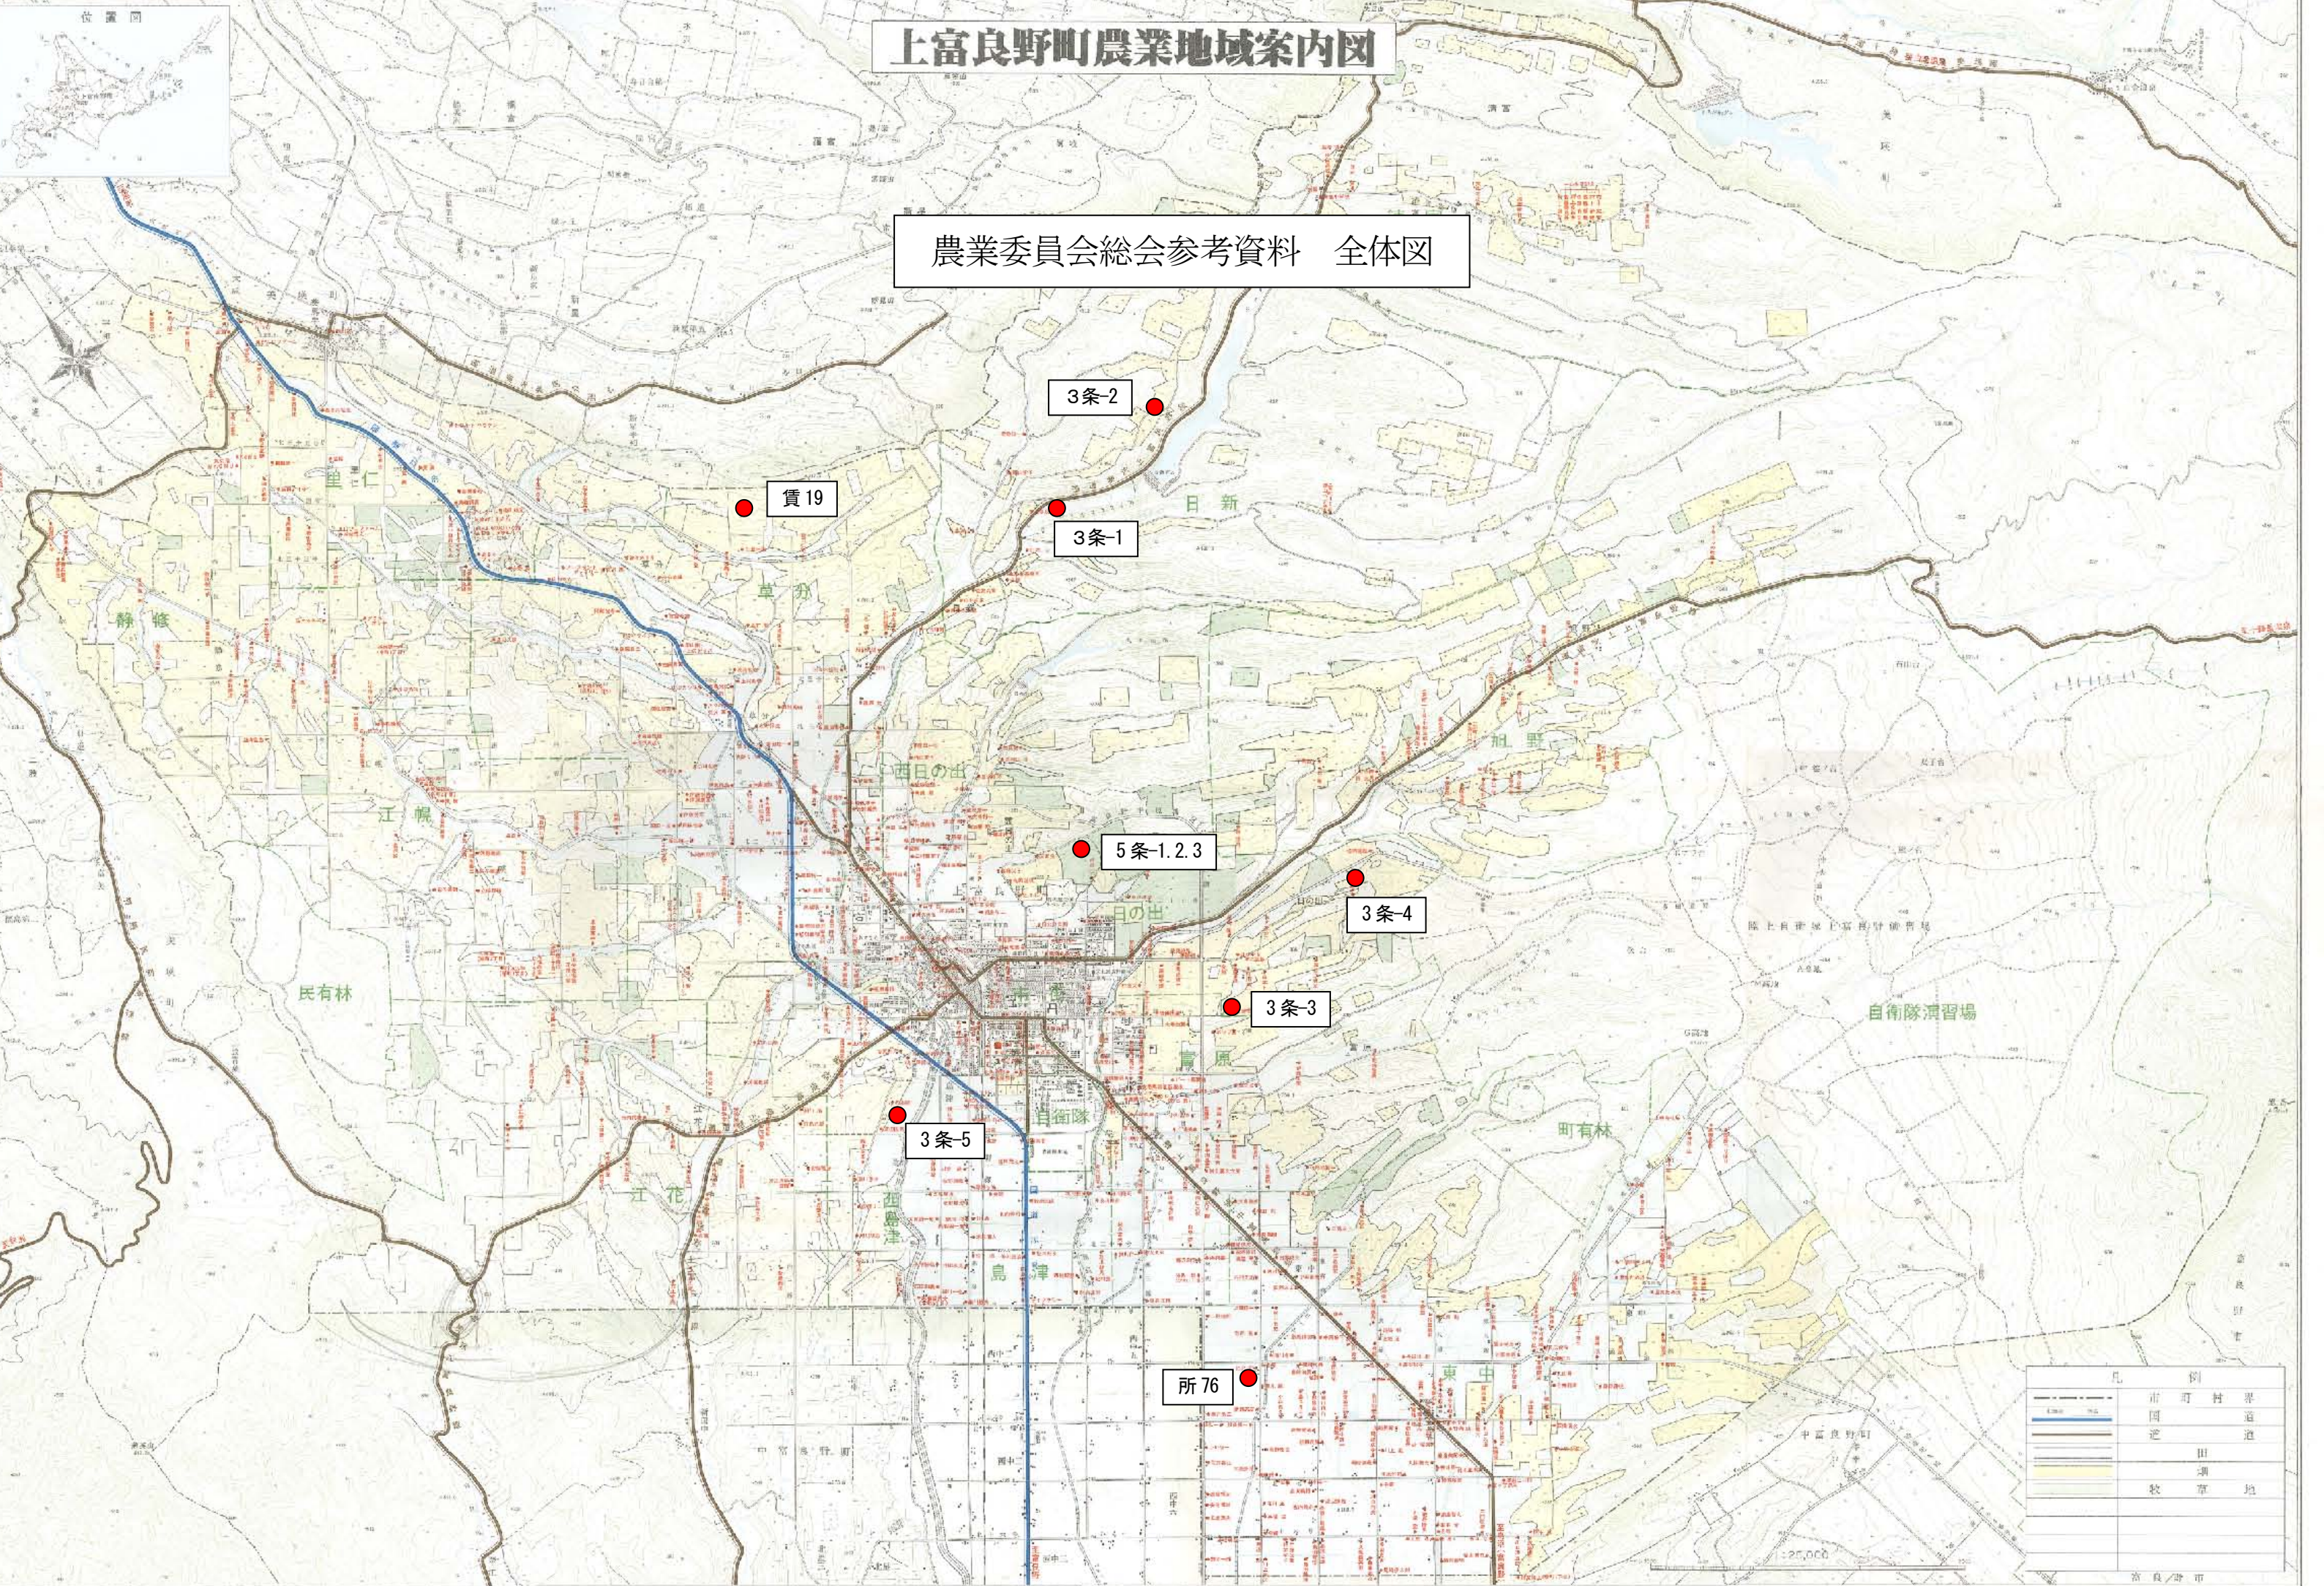

上富良野町農業地域案内図

農業委員会総会参考資料 全体図

凡 例	
	市 町 村 界
	河 川
	田 圃
	牧 草 地