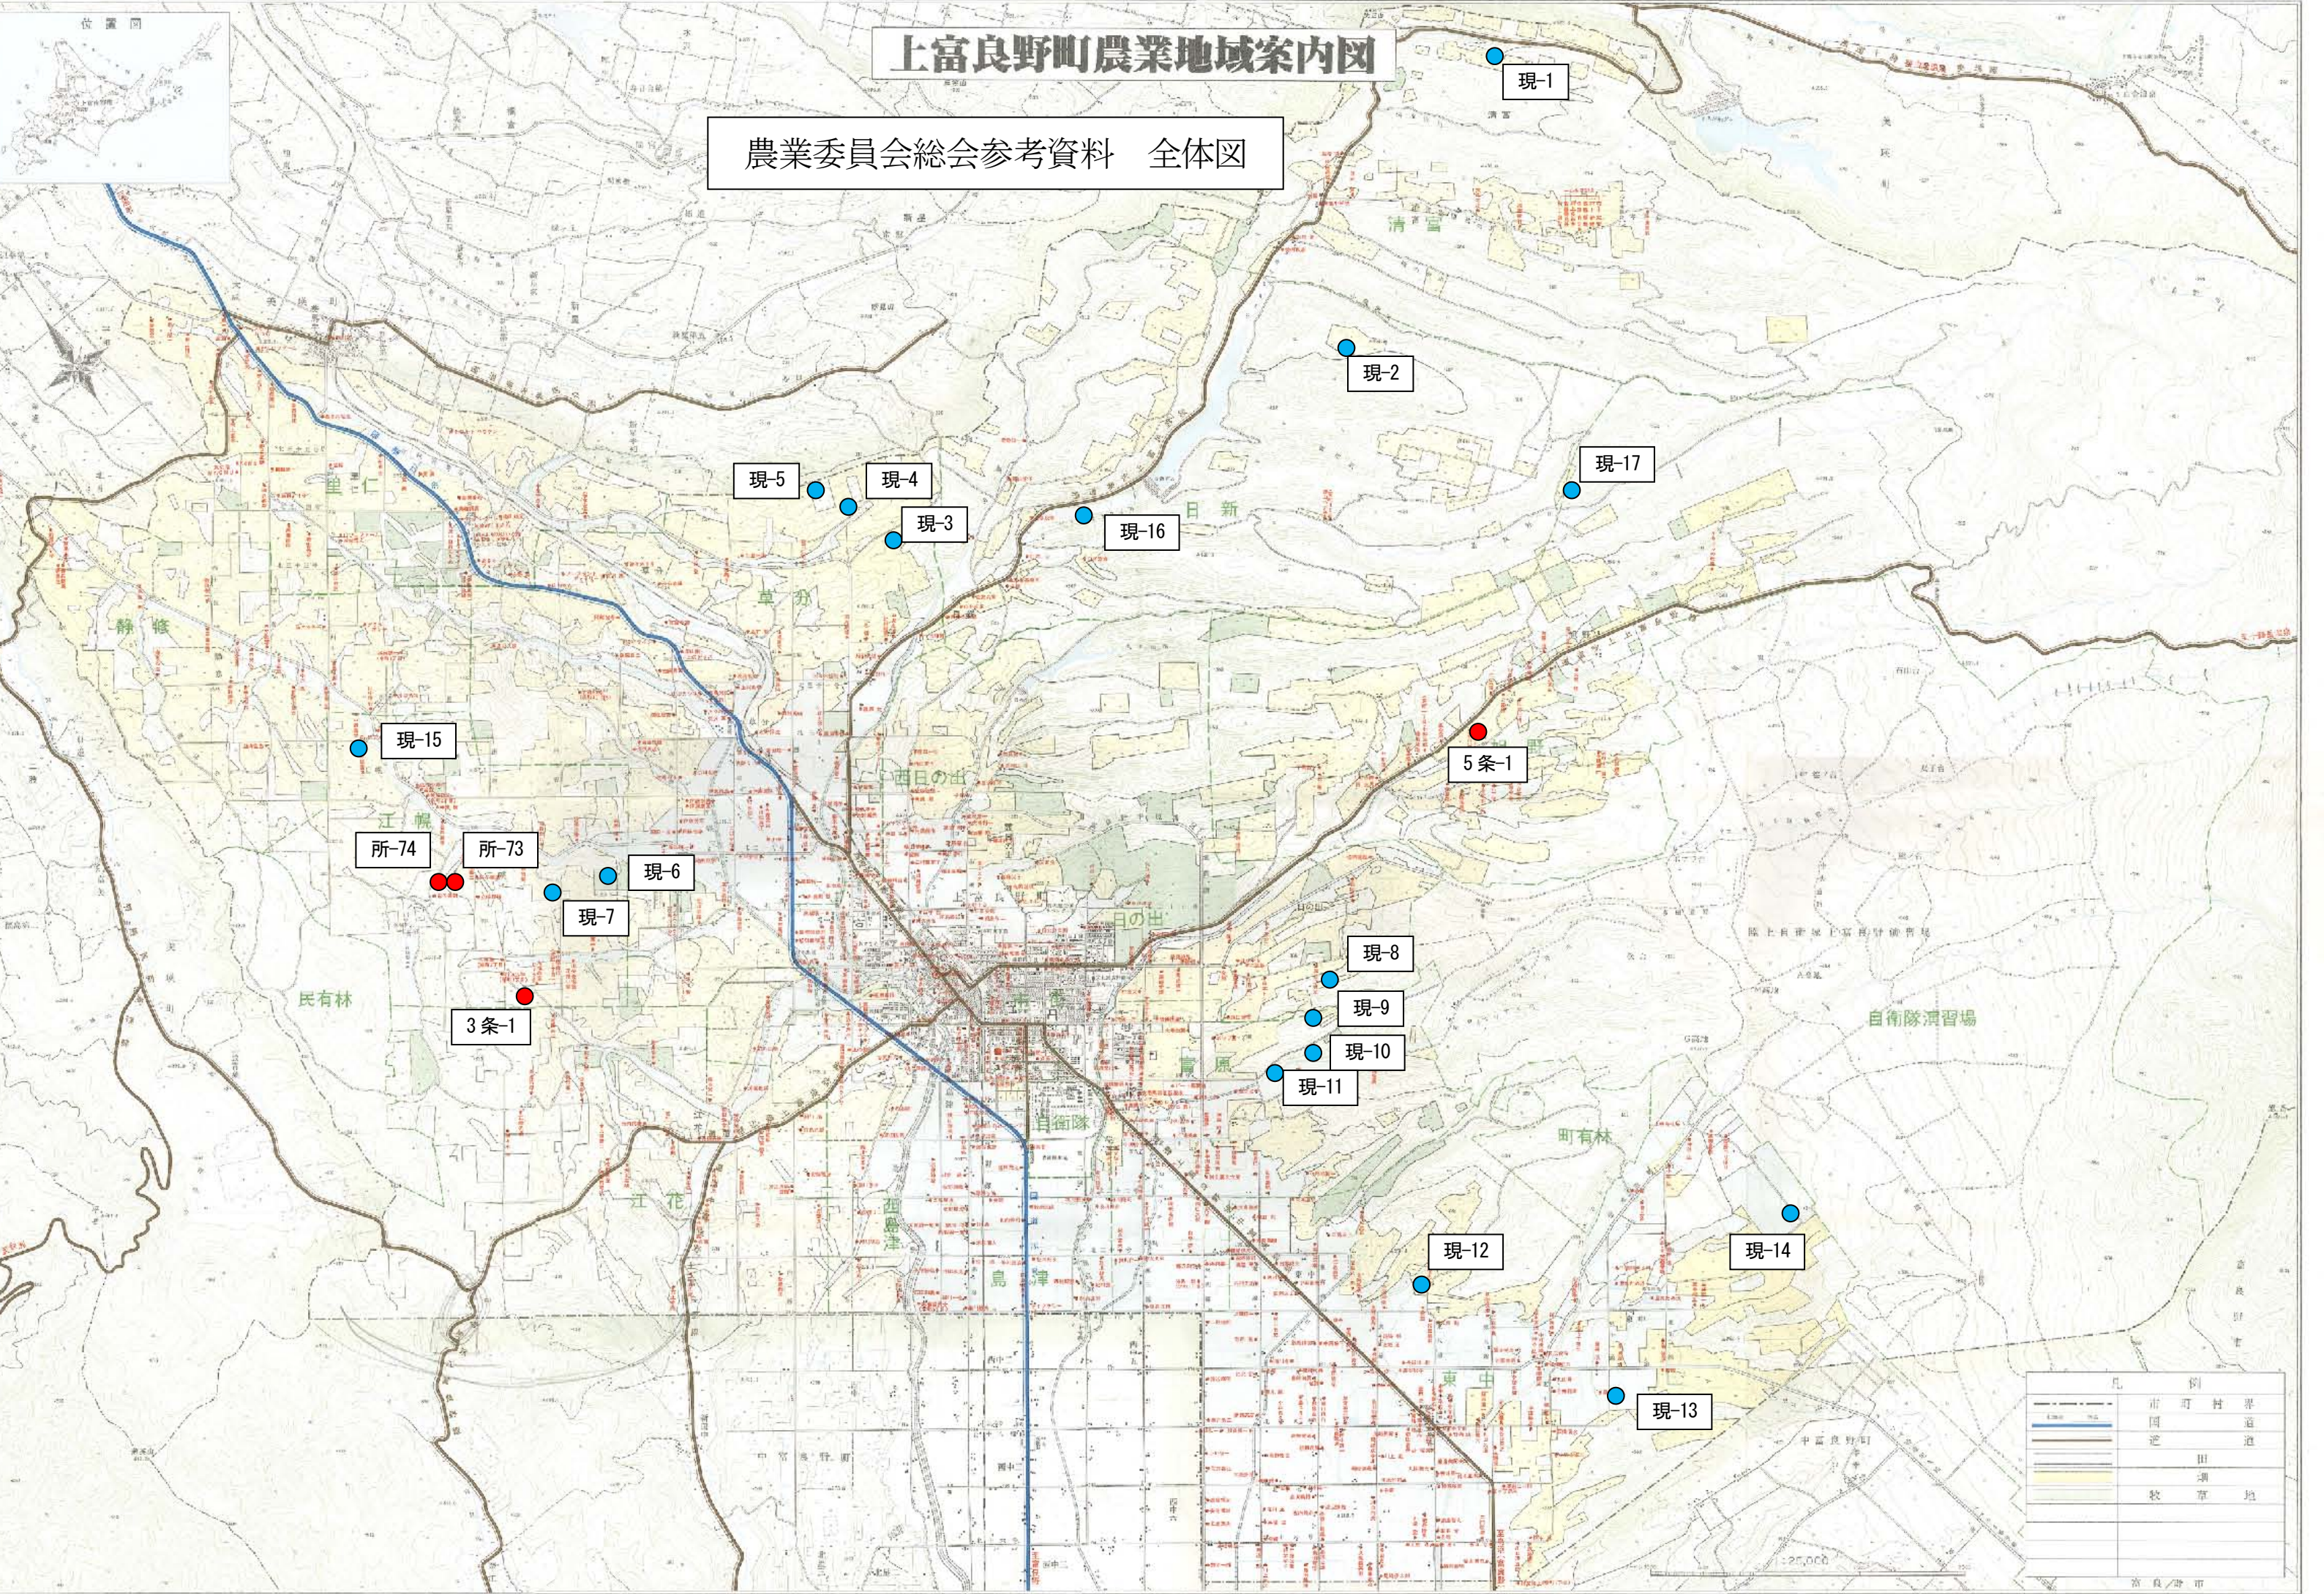

上富良野町農業地域案内図

農業委員会総会参考資料 全体図

凡例	
	市町村界
	国道
	道
	田
	牧草地

1:25,000
富良野市