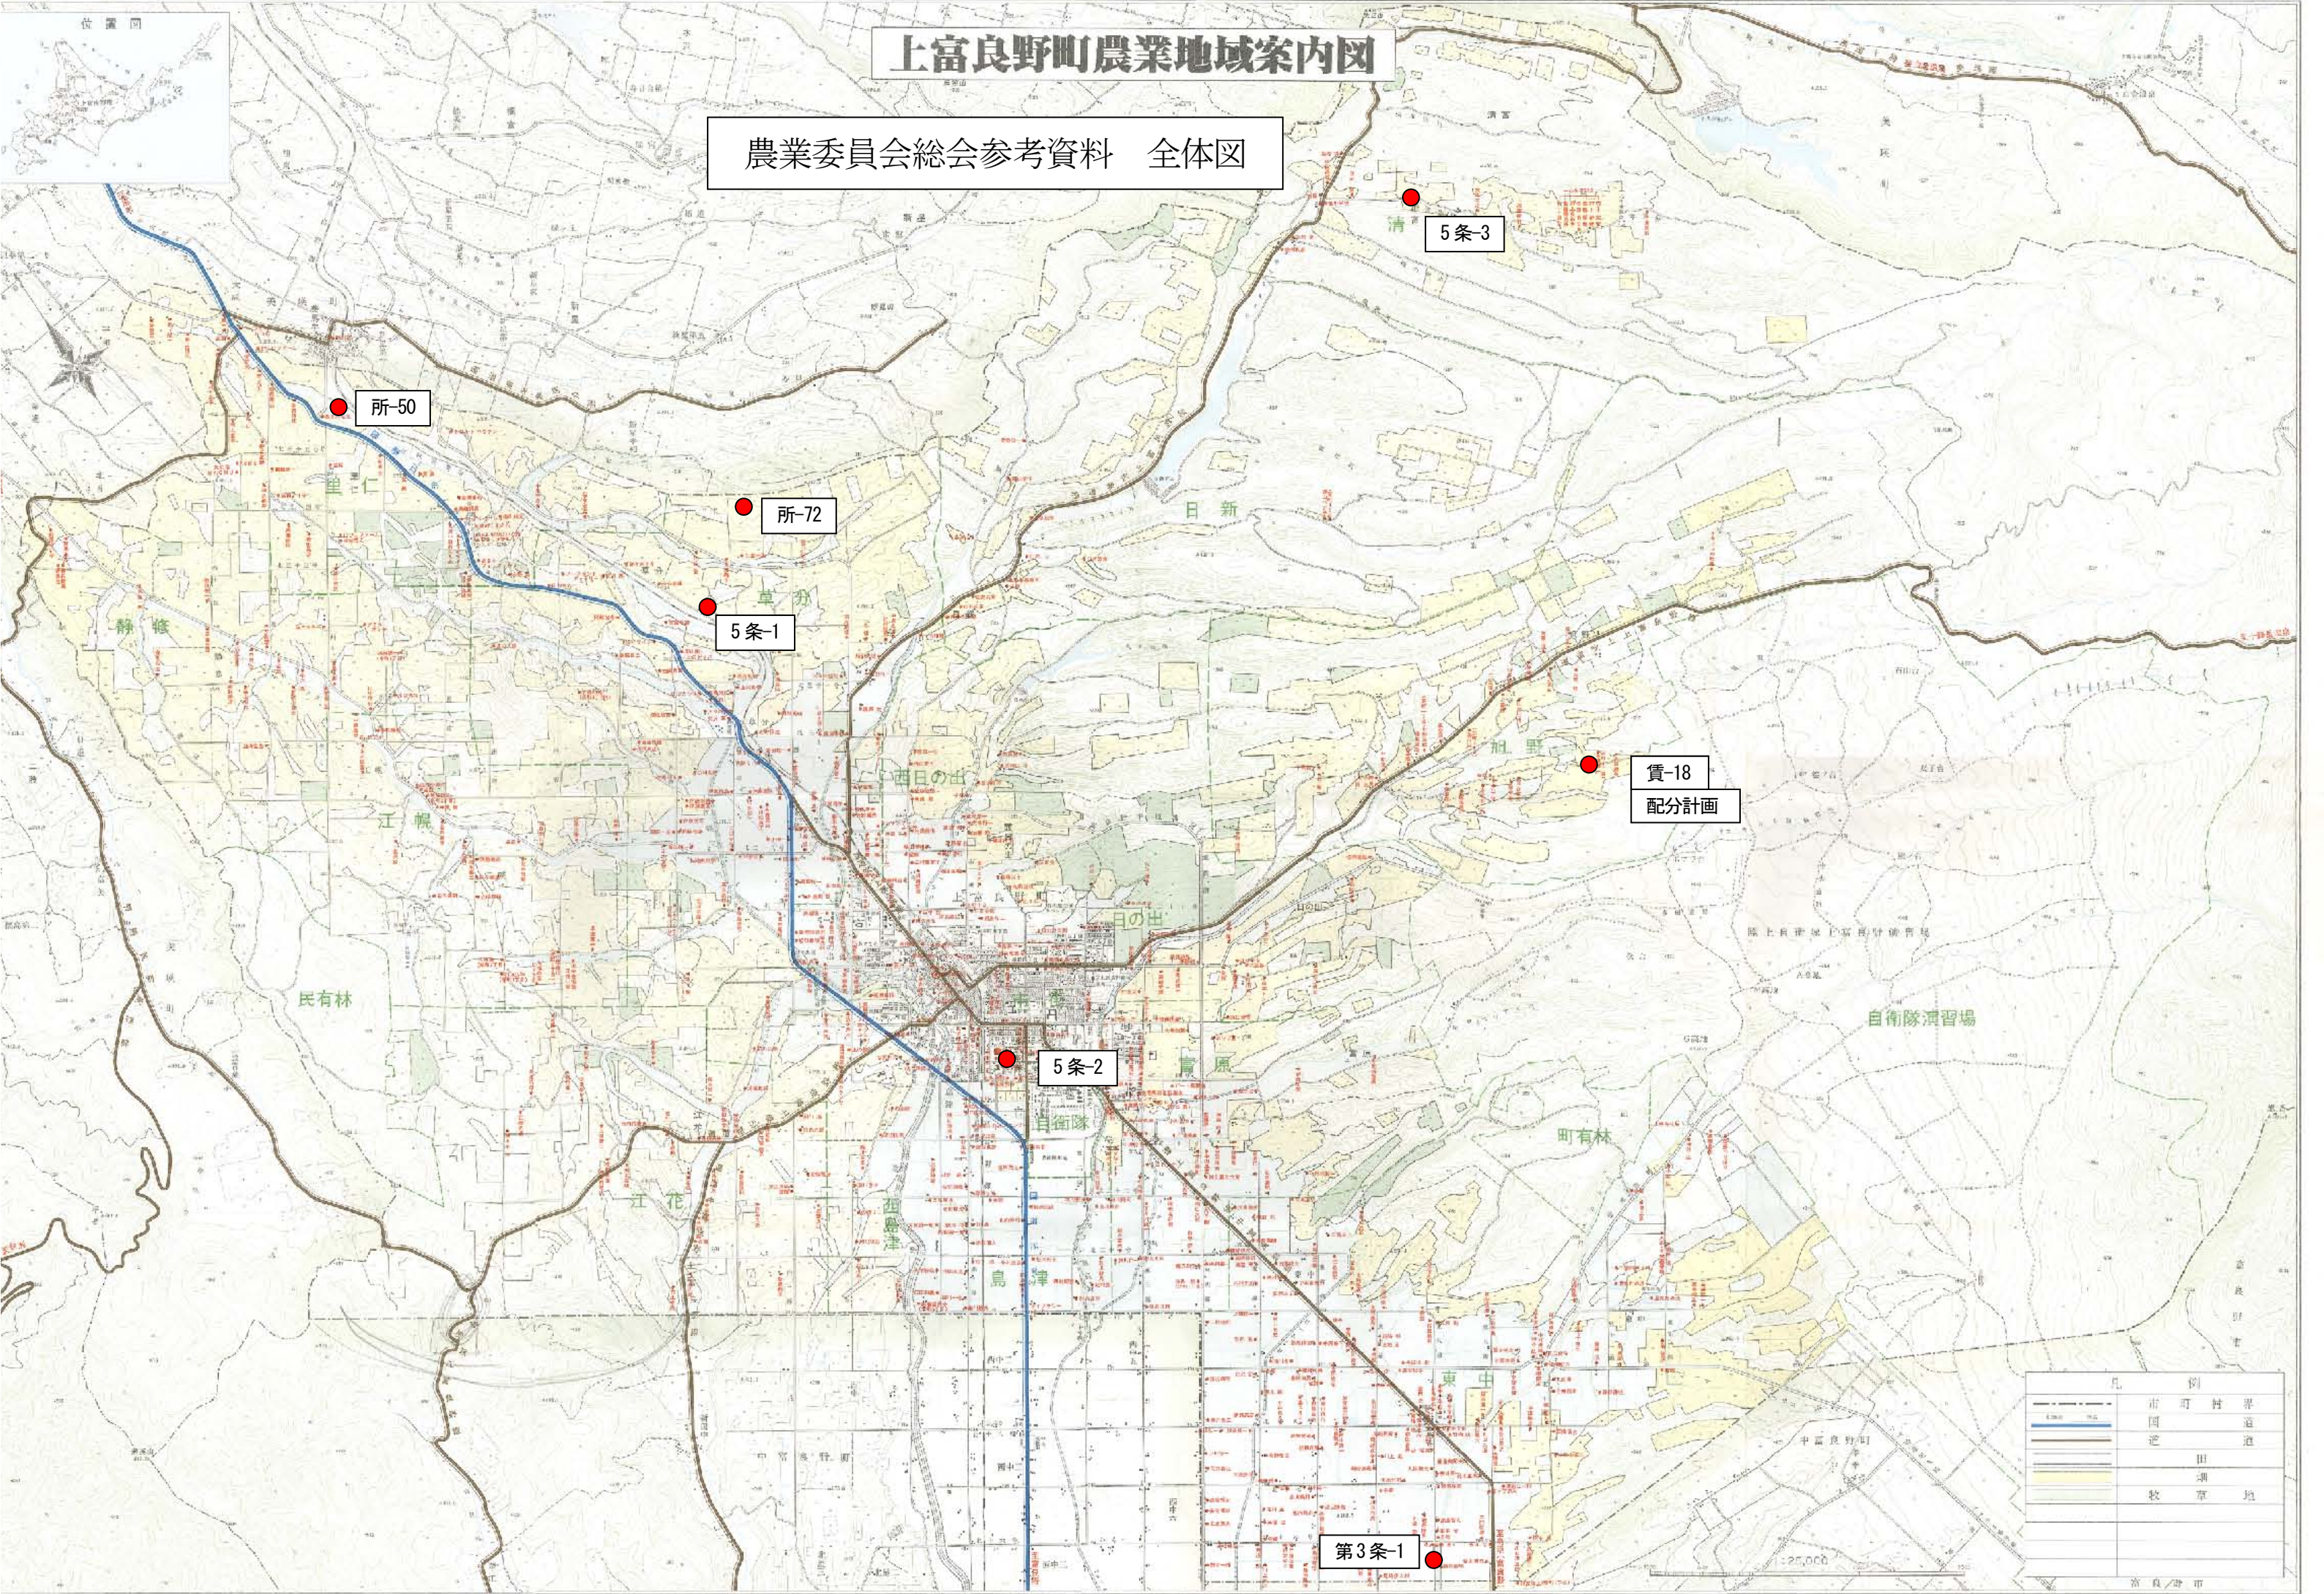

上富良野町農業地域案内図

農業委員会総会参考資料 全体図

凡 例	
	市町村界
	国道
	道
	田
	湖
	牧草地

1:25,000