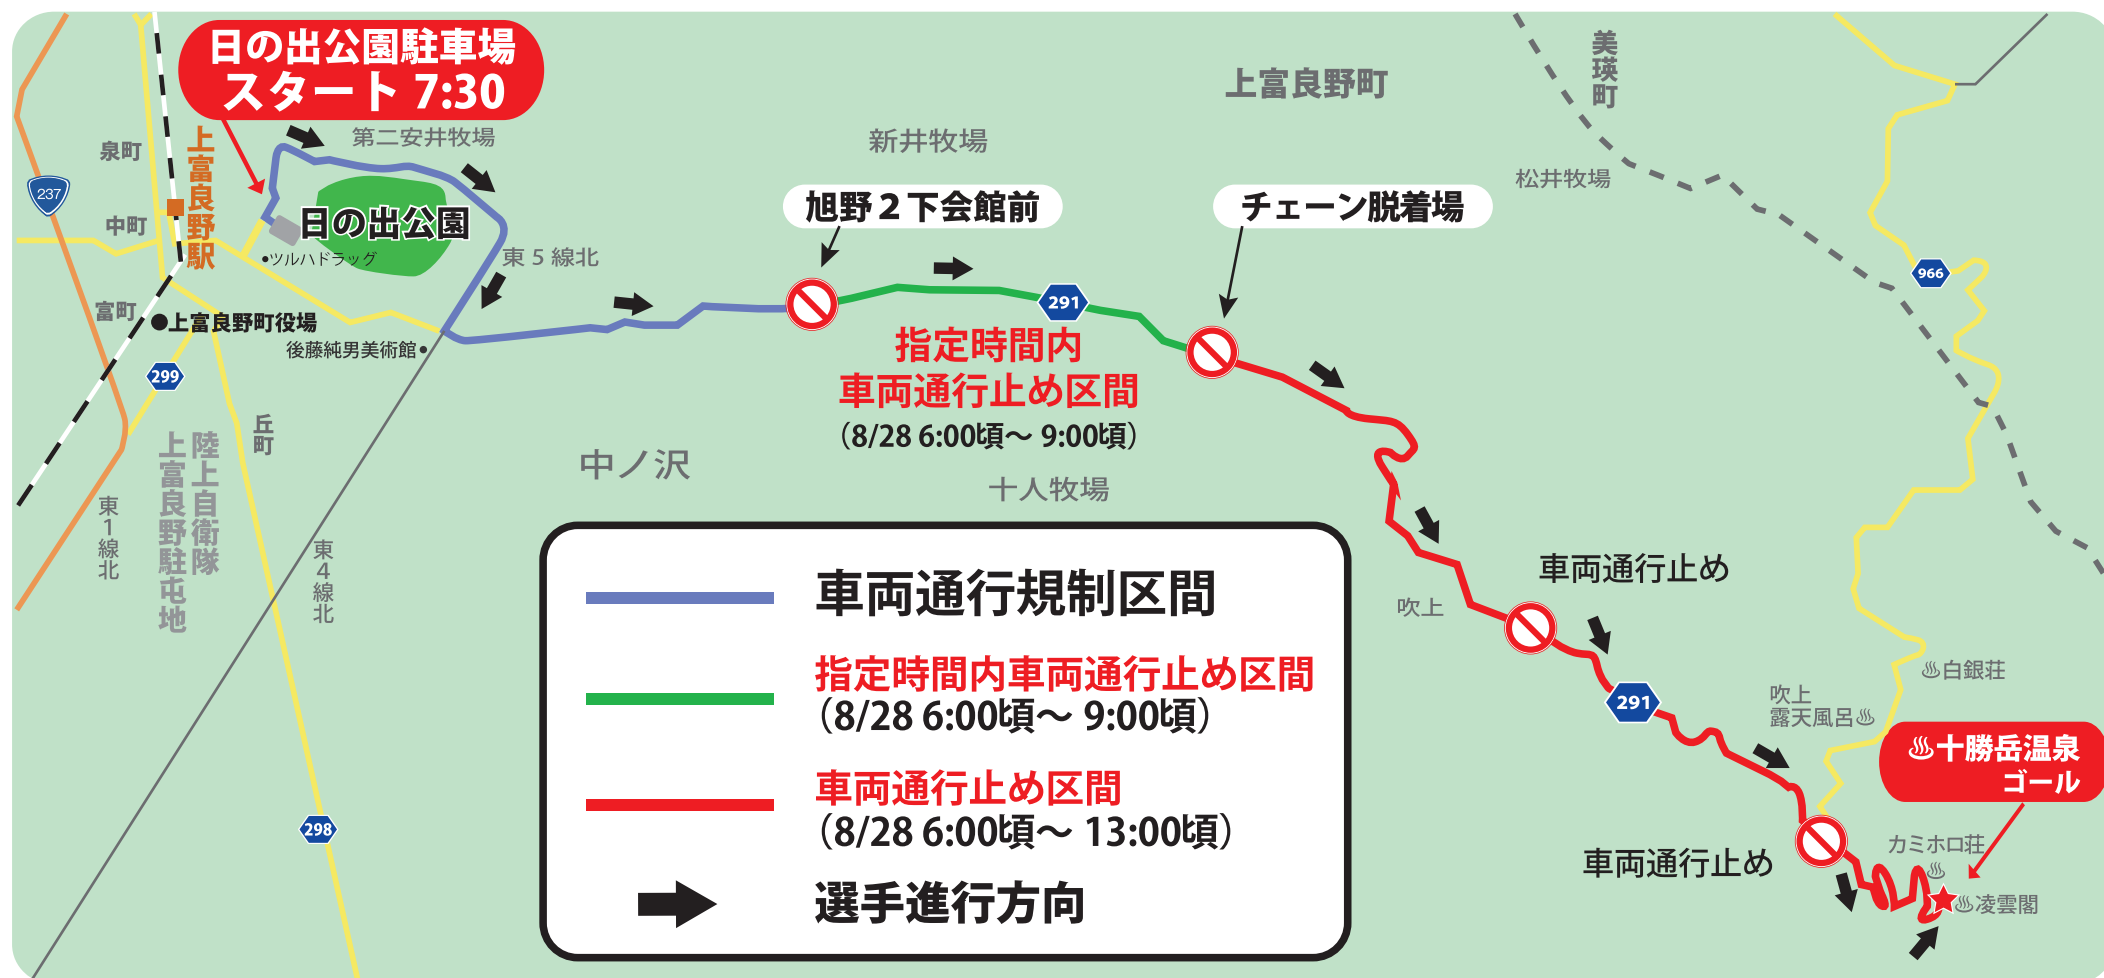

2016年8月28日（日）第3回かみふらの十勝岳ヒルクライム大会開催に伴う 交通規制のお知らせ

当日は下図のとおり車両の通行が規制されますので、十勝岳温泉方面への車でのお出かけはご遠慮ください。コース付近の通行については、案内看板や現場の警察官、警備員の指示に従ってください。また、**町営バス十勝岳線**はヒルクライム開催のため、**8月28日（日）午前中の便は運休**となります。会場の**日の出公園駐車場**は**8月27日（土）8時から28日（日）16時まで使用できません**。ご不便をおかけしますが、ご理解とご協力をお願いします。

■お問合せ先：かみふらの十勝岳ヒルクライム大会実行委員会 ☎0167-45-6983（上富良野町産業振興課商工観光班）