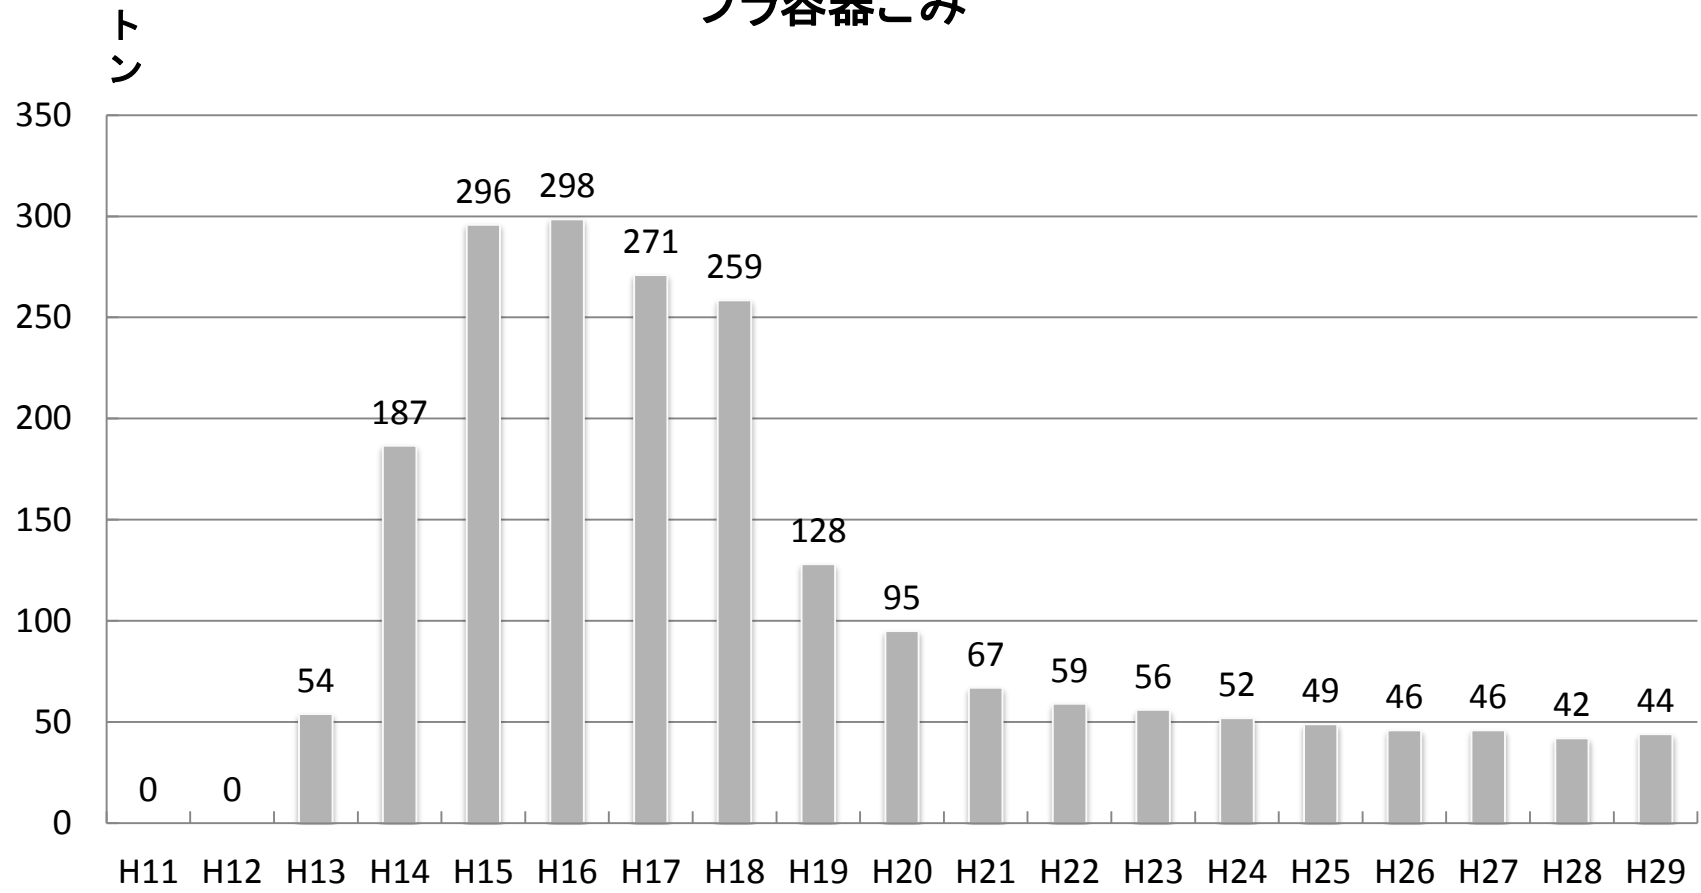

# プラ容器ごみ

年度

H13年10月別開始