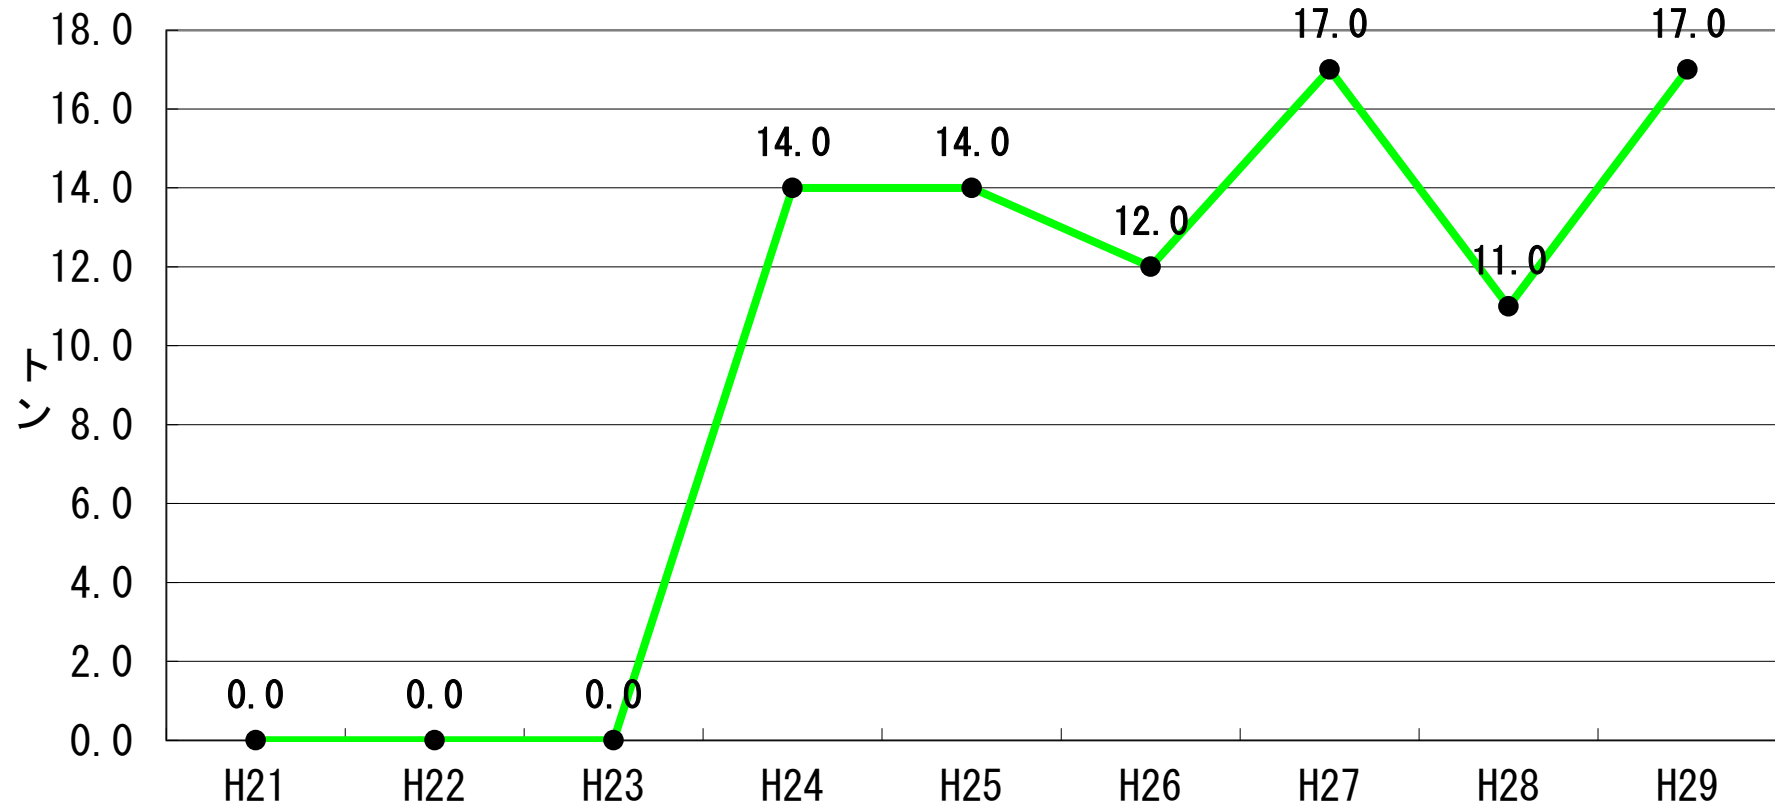

小型家電

年度

H 2 4 年 7 月 試 行 分 別 開 始