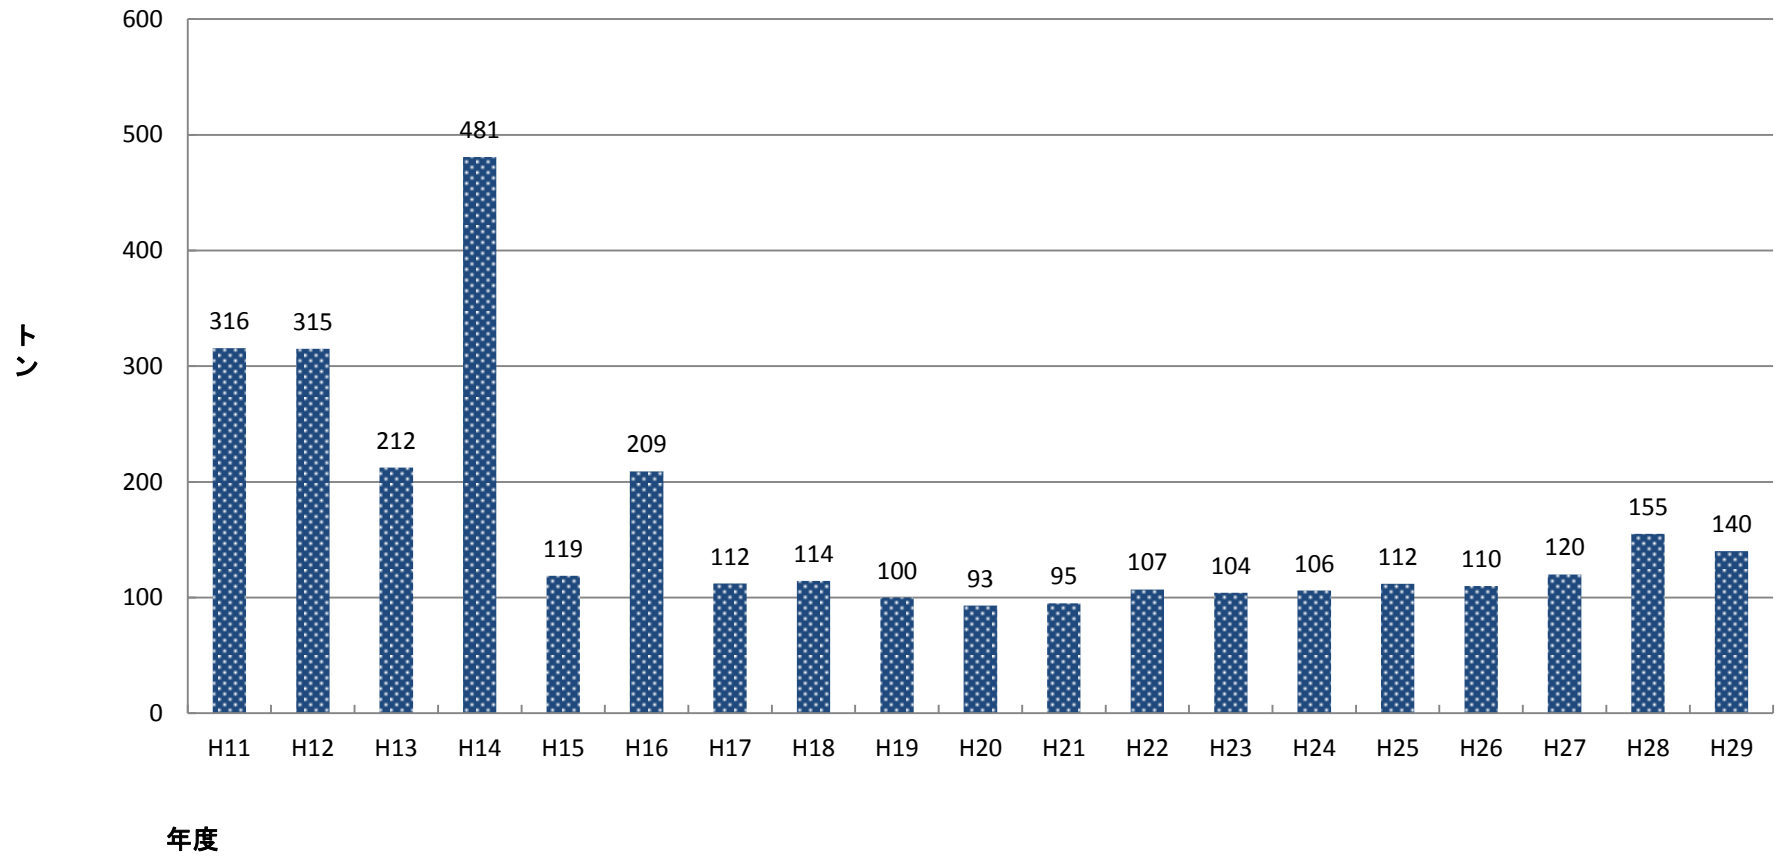

粗大ごみ

H14年10月～有料化