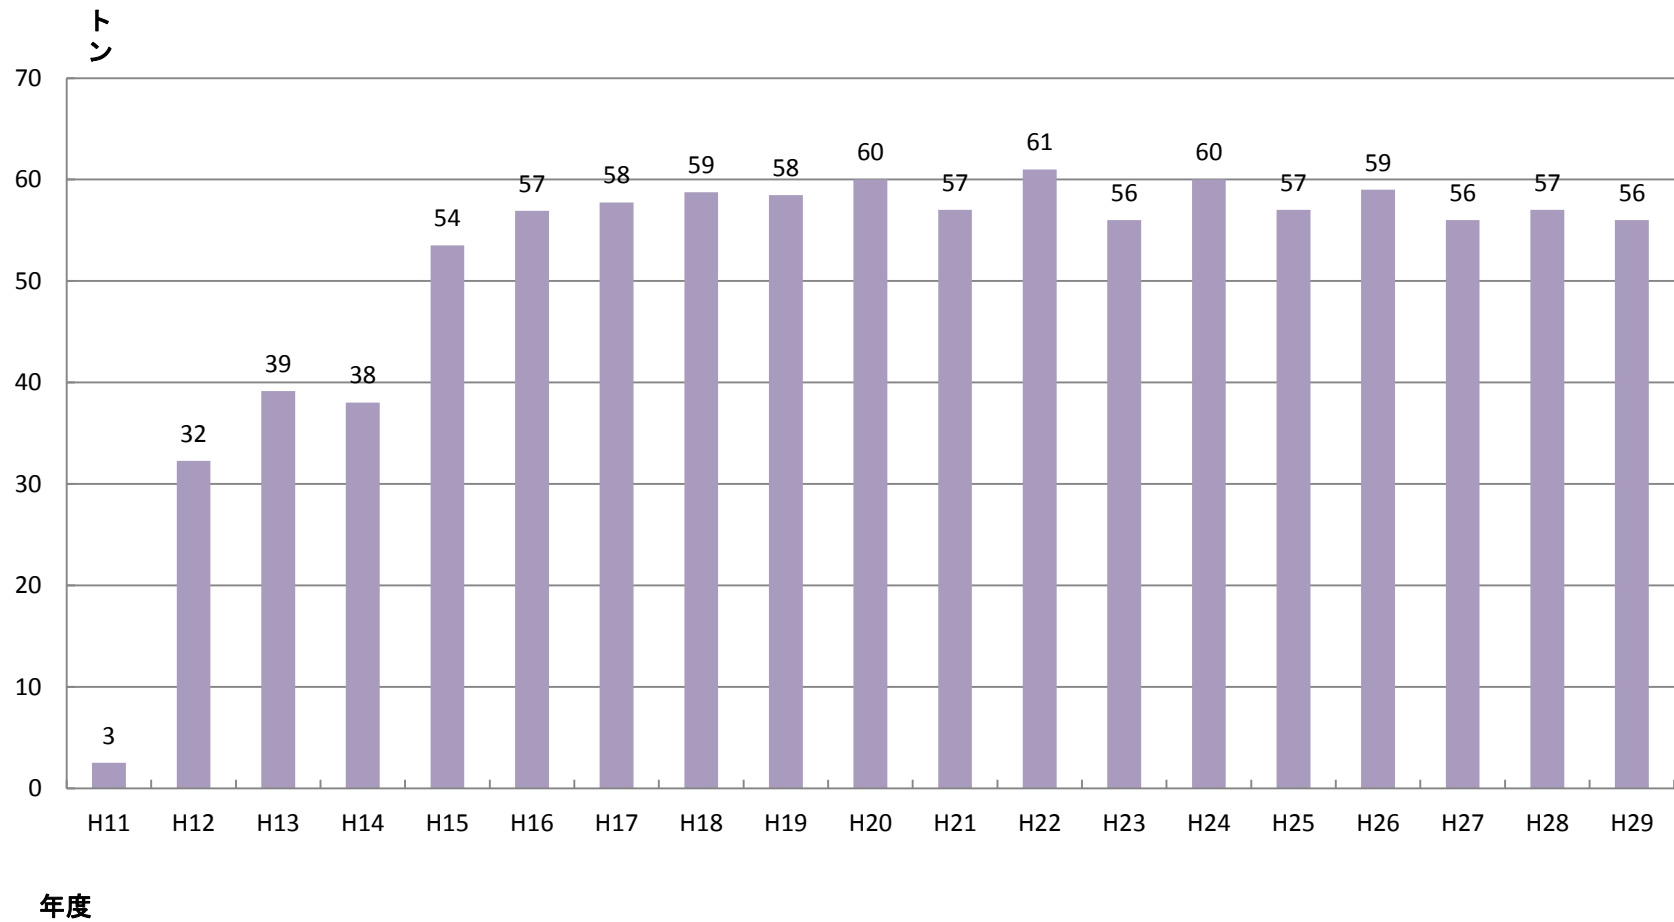

PET

H 1 1 年 4 月 モデル 分 別 H 1 2 年 4 月 ~ 分 別 開 始