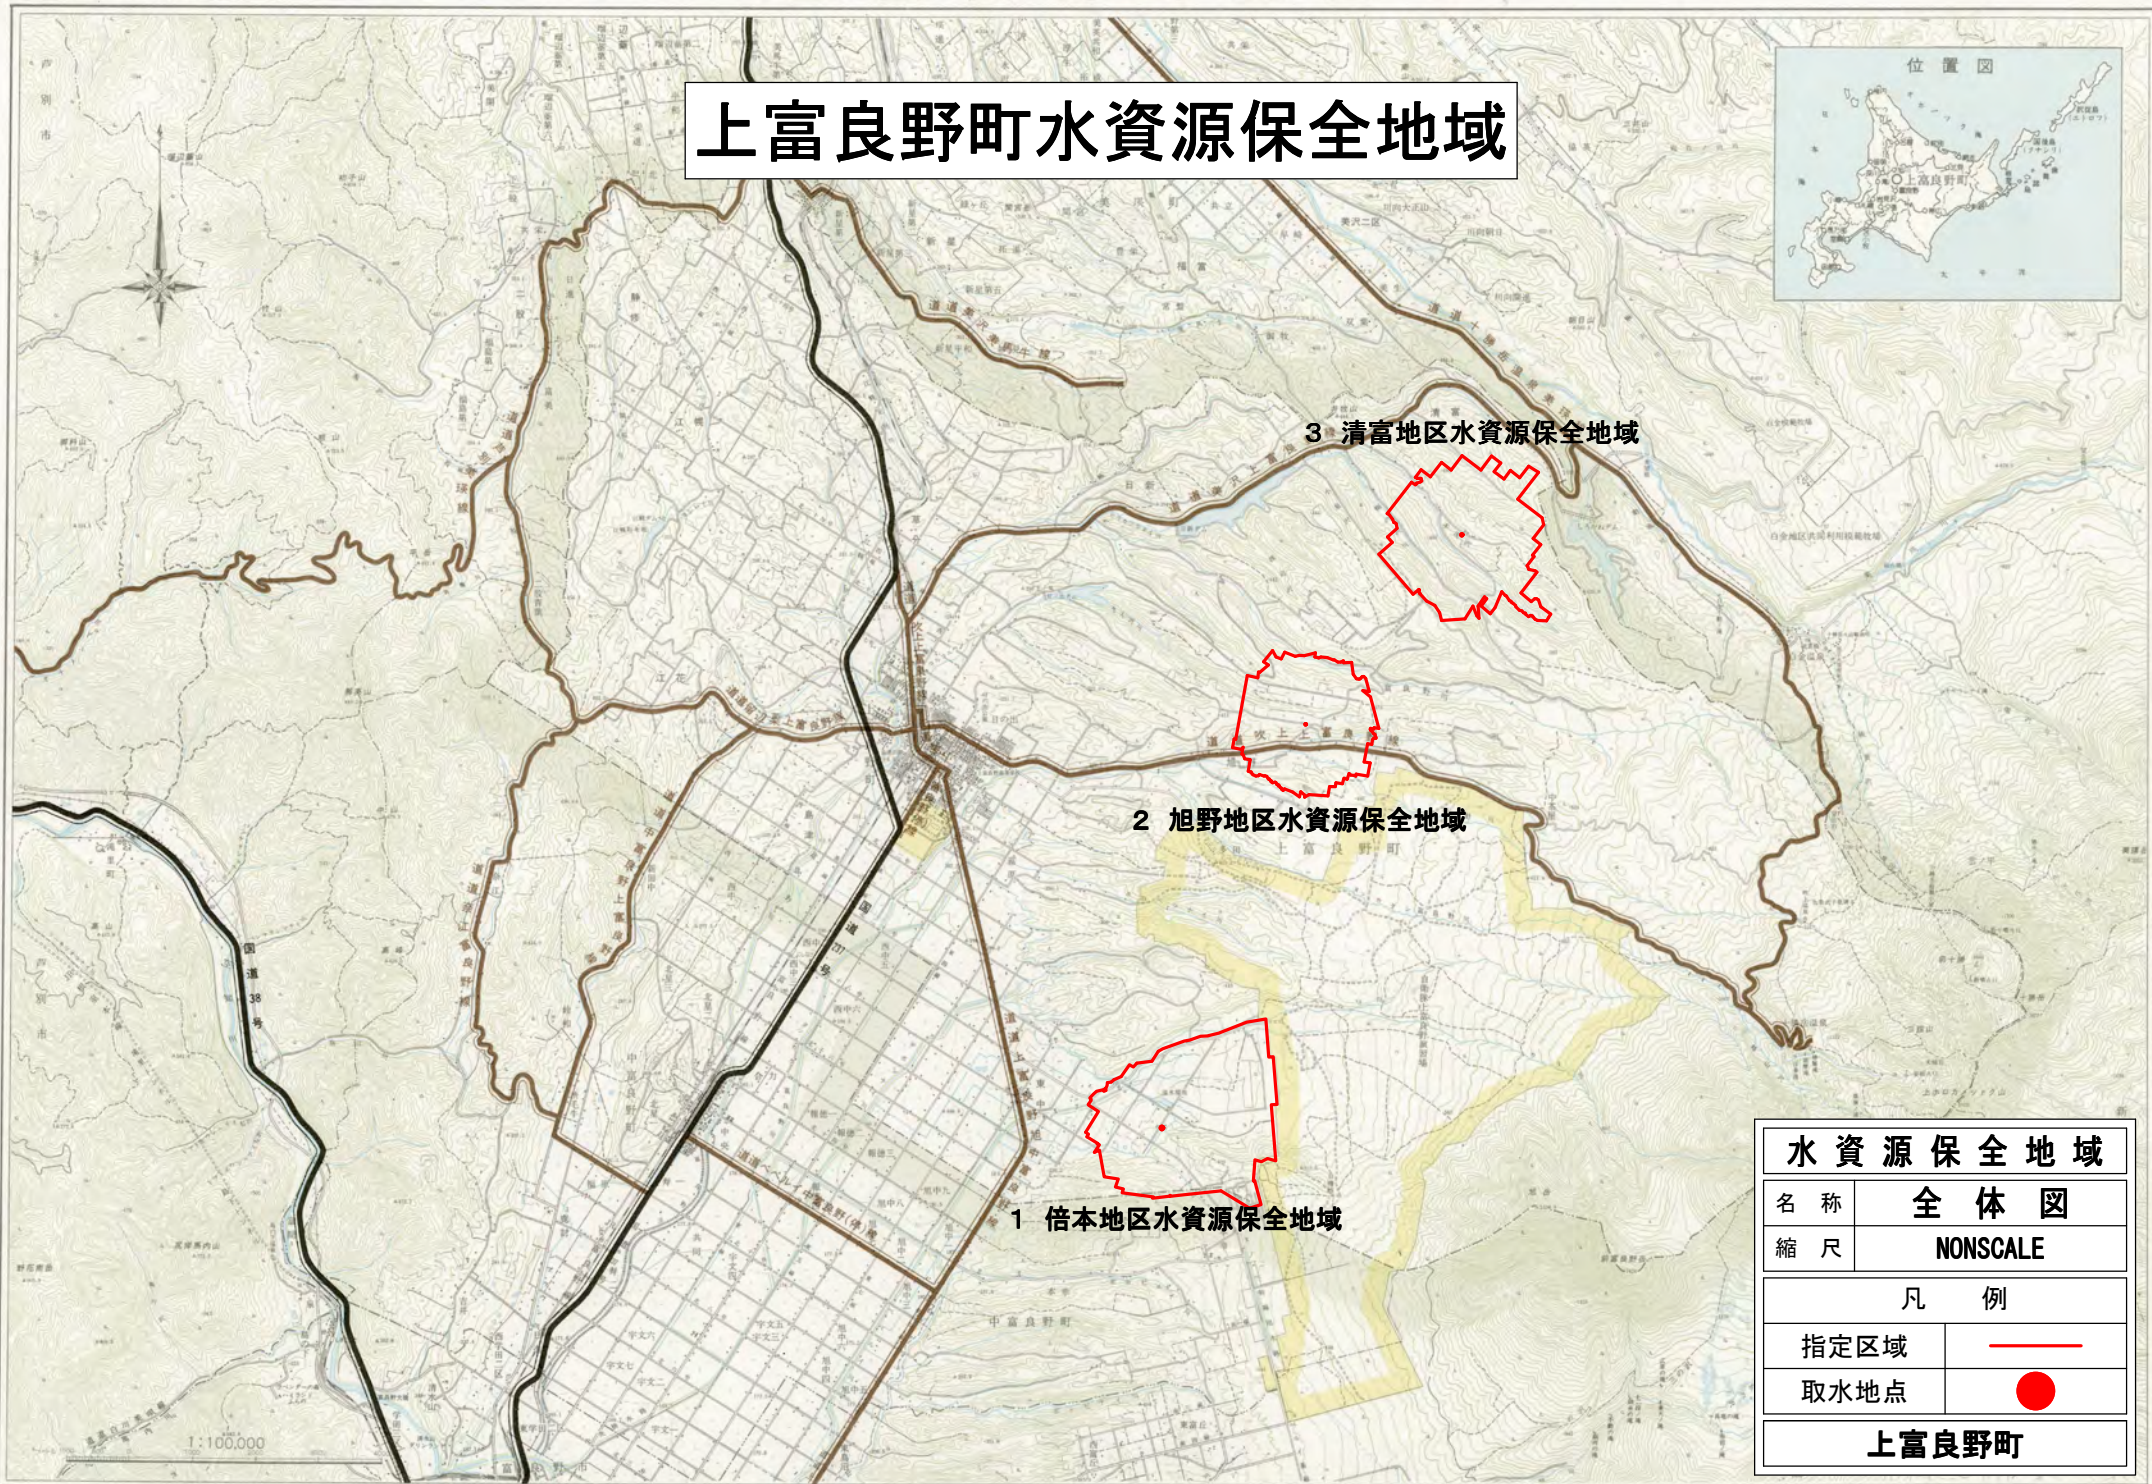

# 上富良野町全図

## 上富良野町水資源保全地域

水資源保全地域	
名称	全体図
縮尺	NONSCALE
凡例	
指定区域	
取水地点	
上富良野町	

上富良野町環境部