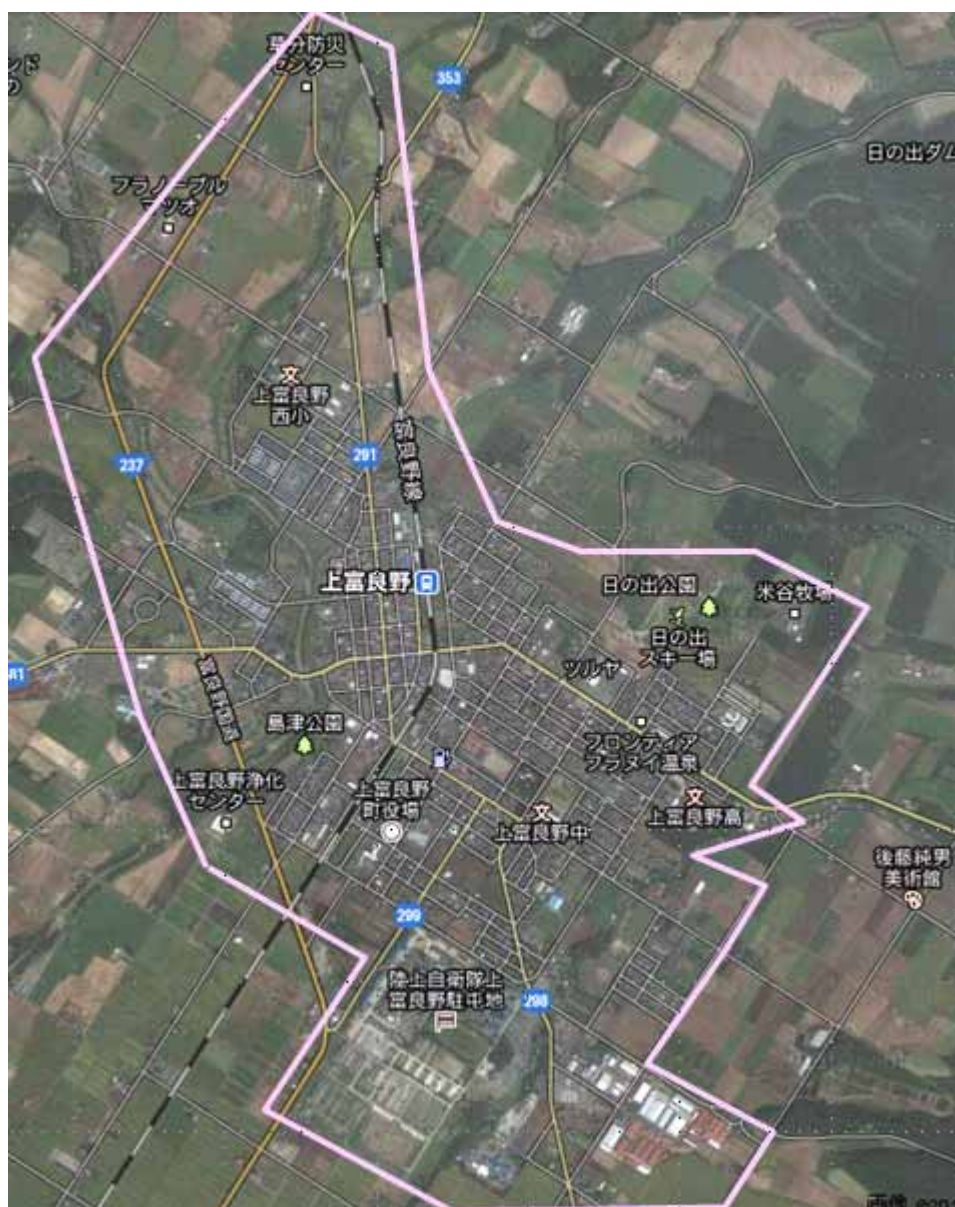

要望予定エリア

- ・旭町・大町・丘町・桜町・新町・東町
 - ・緑町・南町・宮町・向町・本町・富町
 - ・錦町・中町・栄町・泉町・北町・扇町
 - ・西町・光町・西2線北・東3線北
- の各々の一部

(注) 上記エリアは、今回の要望取りまとめ対象地域であり、民間通信事業者のサービス提供エリアとして確定したものではありません。